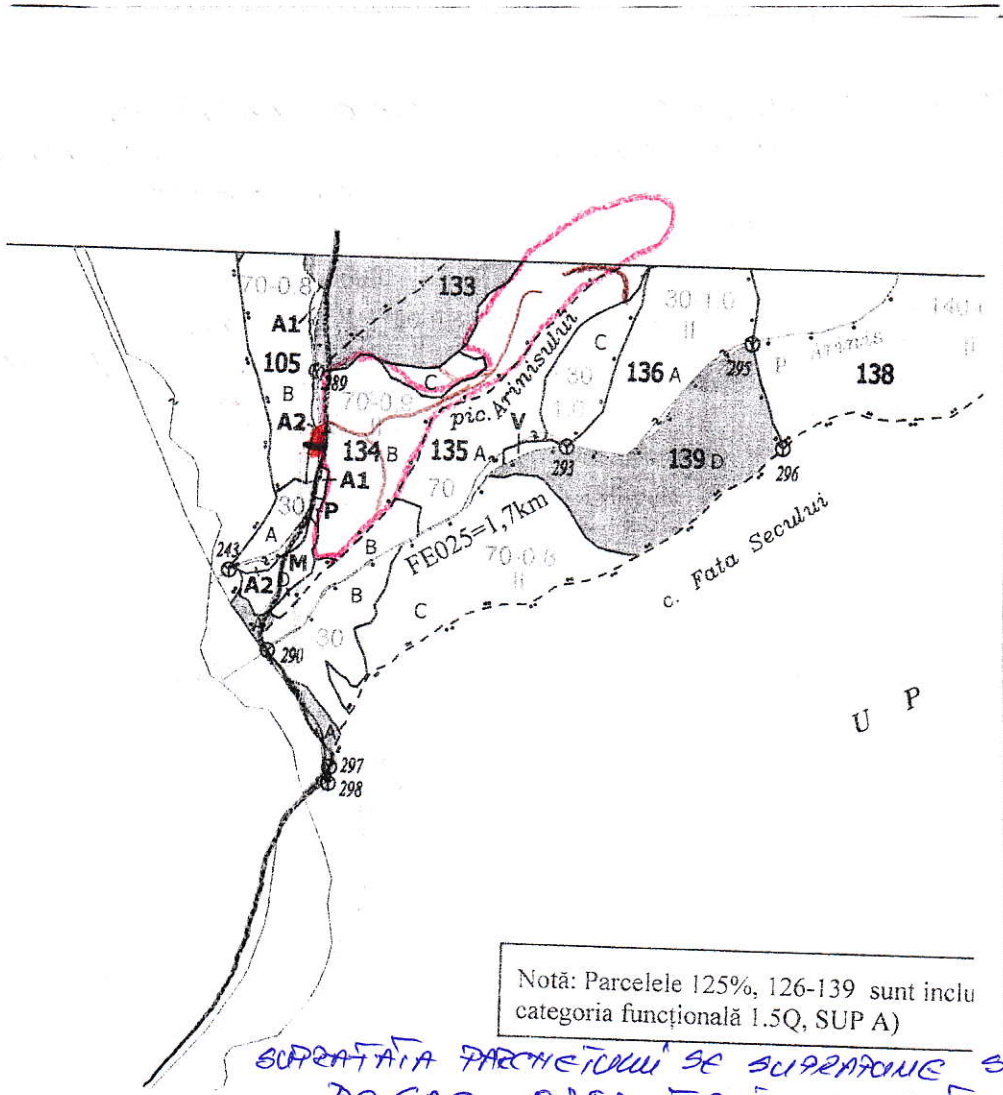

SCHIȚA PARCHETULUI

Notă: Parcelele 125%, 126-139 sunt inclu categoria funcțională I.5Q, SUP A)

SUPRAȚĂȚA PARCHETULUI SE SUPRAPONGĂ SIT NAȚIONAL DO ROSAC OJSD TOPCIA SC. POIUNA BORSEC SE PERCEPE TAXA D.A.T.

LEGENDA :

	LIMITE PARCETI	H6, 984766 ; 25.412361
	PLATFORMA PRIMARA	H6, 987340 ; 25.410404
	DRUM SCOS APROXIMAT -	
	700ET PT. TRAVERSARE	
	D.A.T. HURDUGAS	

Întocmit TARAN MARIUS la data de 05.12.2025 Semnătura