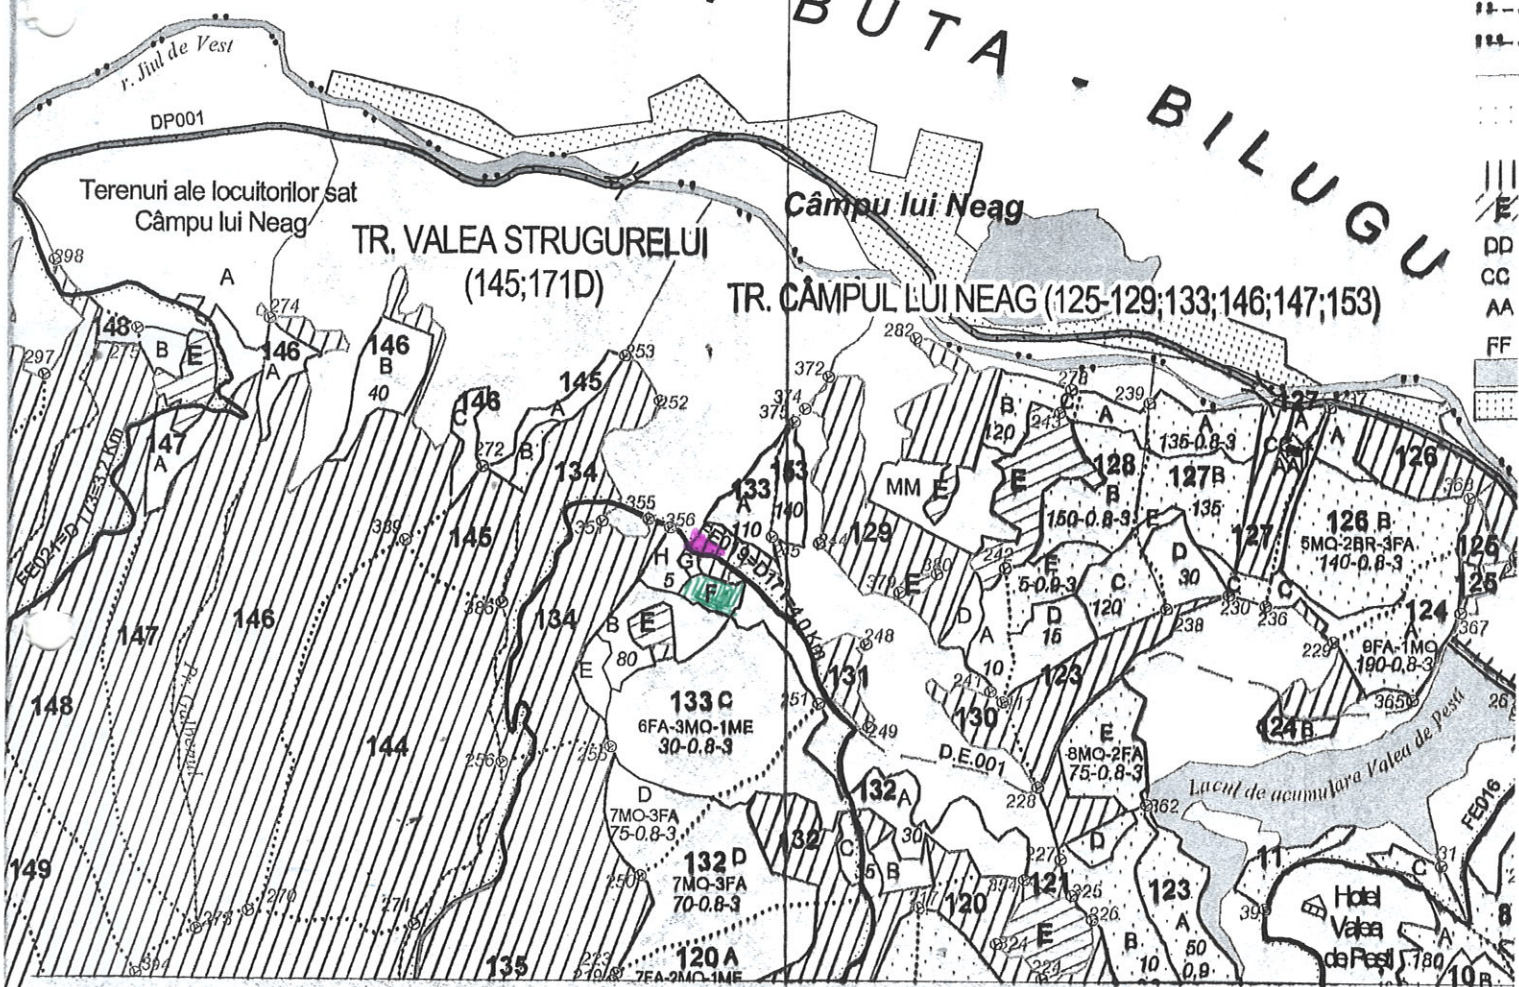

Leg

E PRODUCȚIE V BUTA - BILUGU

SEF

P. 149

LEGENDA.

- SUPR. INVENTARIATA
- COORD PARCLET. 45.294.279
- COORD PUMPA 23.037.185
- 45.295.955
- 23.032.941
- PLATF. PRIMARA

- 0-250 m.

INTOCBIT.