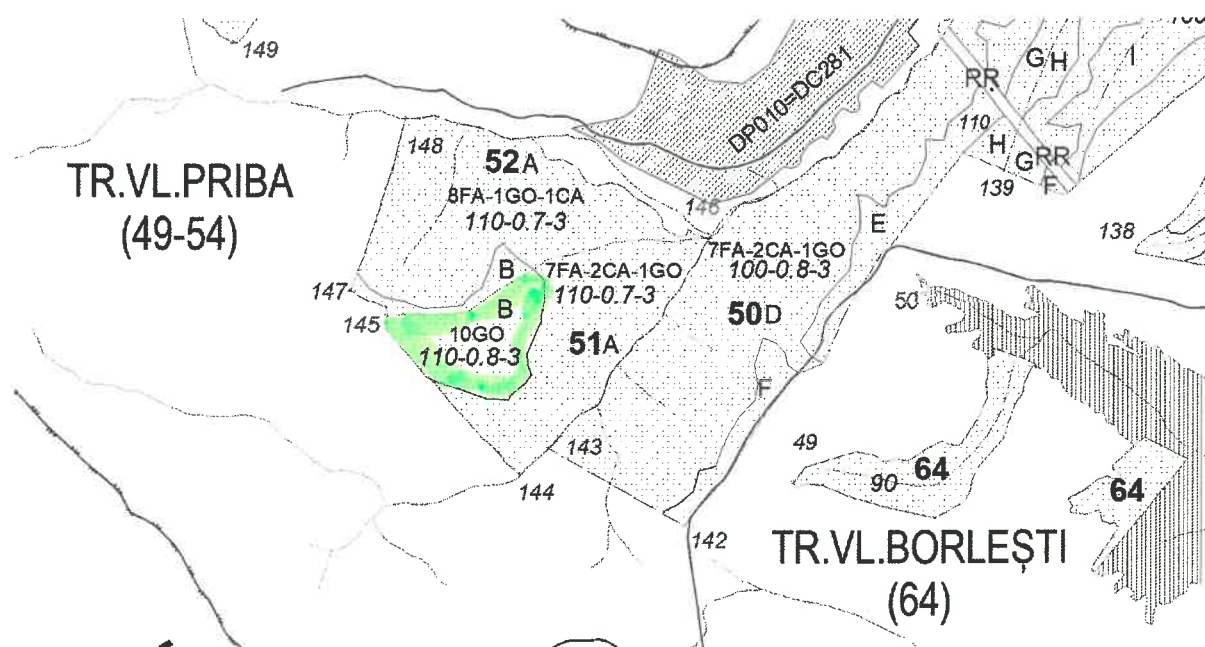

SCHIȚĂ

PARCHETULUI: **60 LA PIETRE**, PARTIDA NR.: 24001795 03910
 FELUL TĂIERII: **PROGRESIVE 1**, U.P. III DOBROGOSTEA, u.a. 51B
 VOLUM BRUT: 384.2 mc, SUPRAFAȚA: 3.80 HA

LEGENDA

Parchet

Platforma primara

Drum tractor

Drum auto

COORDONATE GEOGRAFICE

	LATITUDINE	LONGITUDINE
PUNCT PARCHET	44.949897	24.726605
PLATFORMA PRIMARA	44.949897	24.726605