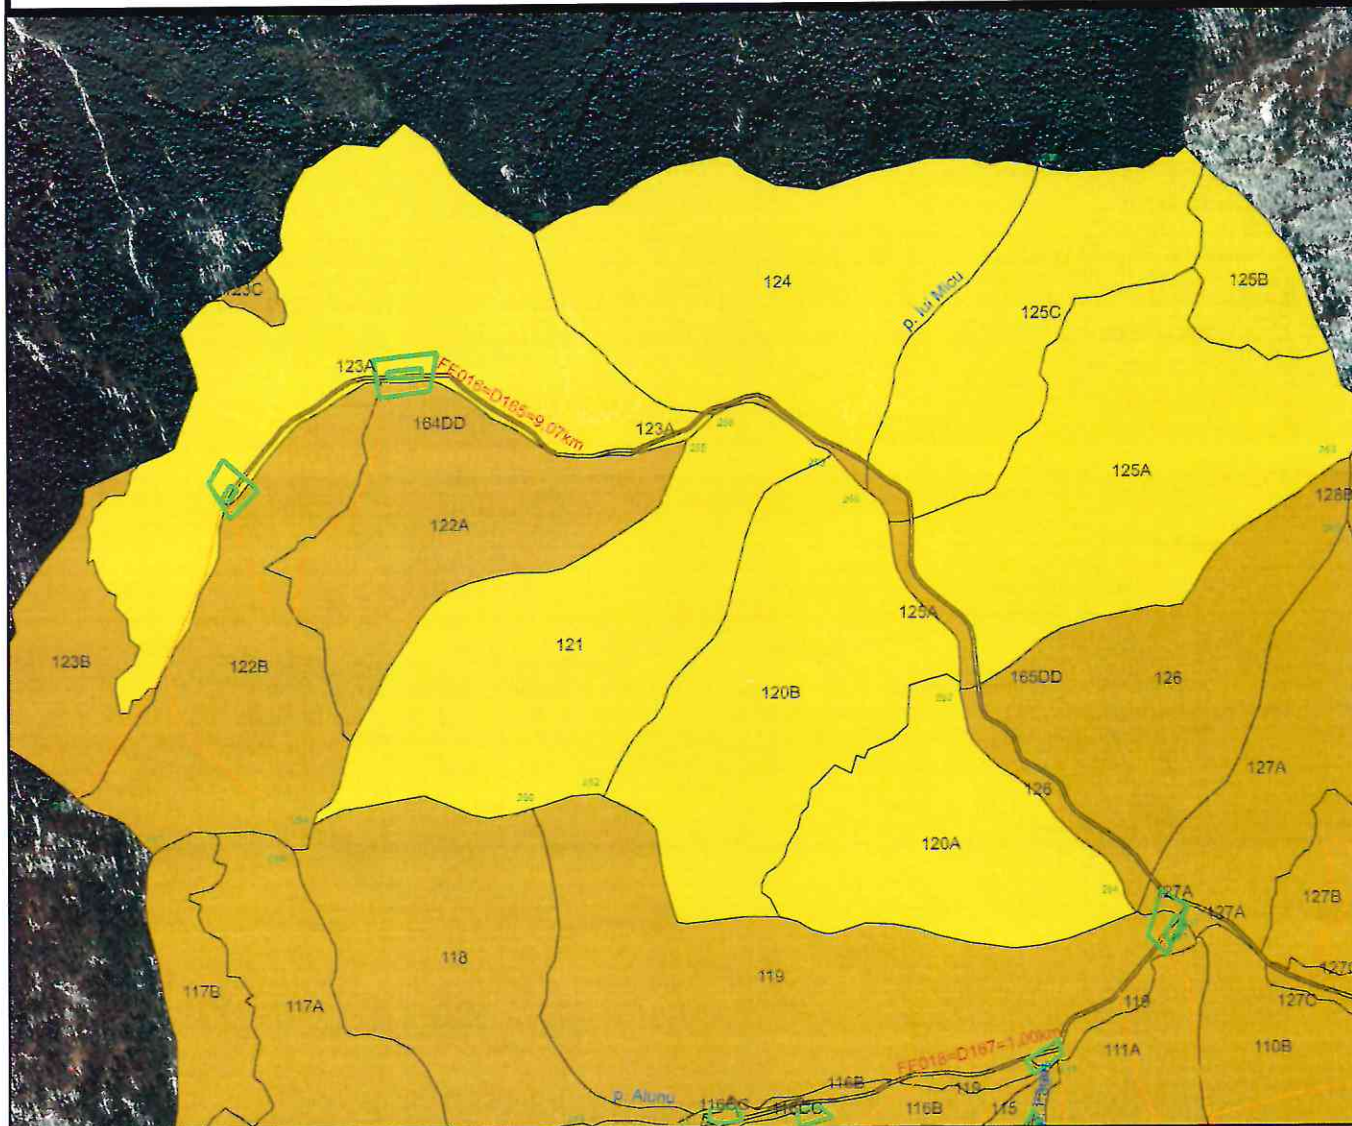

DIRECȚIA SILVICĂ NEAMȚ
OCOLUL SILVIC VĂRATEC

SCHIȚA PARCHETULUI ȘI A PLATFORMEI PRIMARE
UP II Cr Alb u.a.120A,B,121,123A,124,125A,B,C
P143 ACC I SC 1:7500
Sumal 2600022501030

Coordonate parchet si platforma primara

Parchet 26.097453, 47.156480

Platformă 26.093274, 47.155520

- drum forestier auto
- BORNE UP II
- ape UP II
- P 143 ACC I
- dr_tractor_up_II
- platf

Delegat marcare,
Ing.Raclaru Virginel

Padurar,
Paslaru Gheorghe