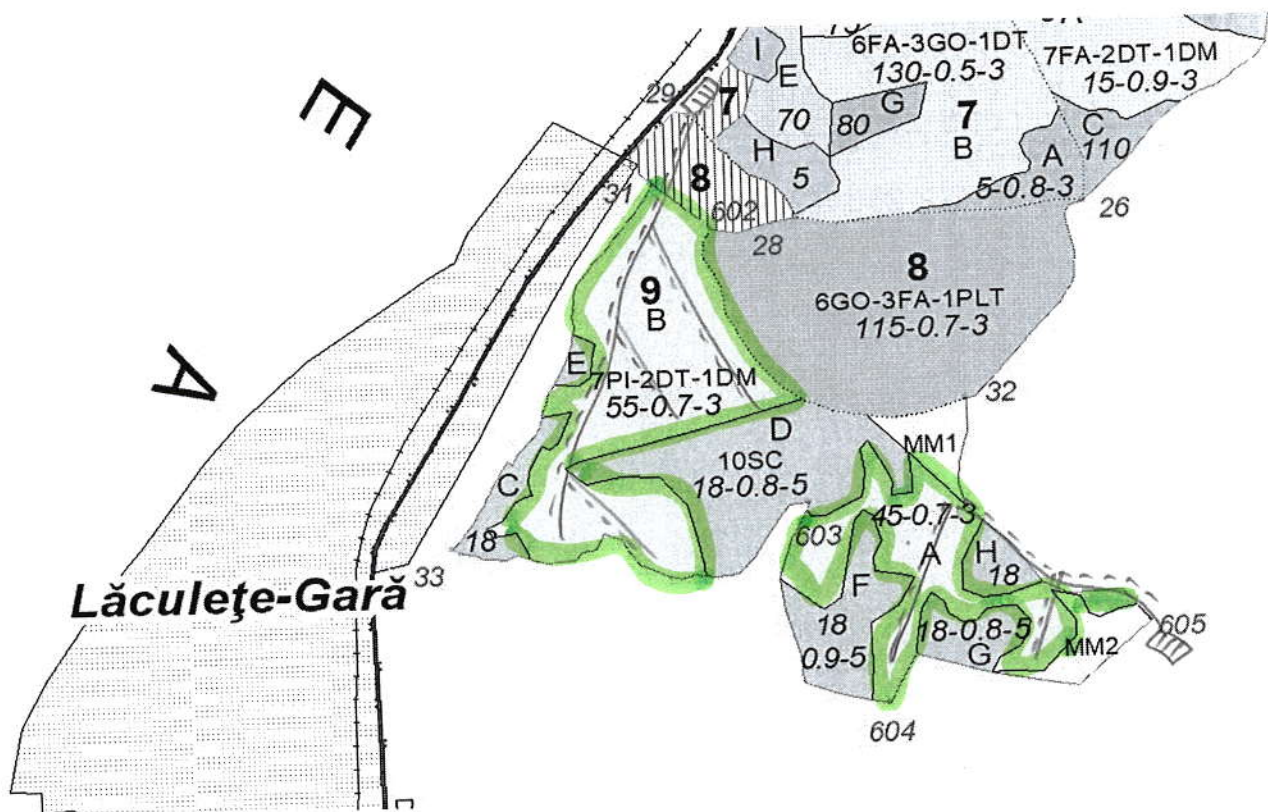

SCHITA PARCHETULUI SI A PLATFORMEI PRIMARE

A.P.V.	345/AC1 2500035303990	
U.P.	VI Valea Bratului	
u.a.	9AB	
COORDONATE		
Parchet	45.011439	25.409129
Platforma Primara	45.015474 45.006524	25.410179 25.419513

- Parau (albastru)
- Coama
- o Borna parcelara
- Limita parcelara
- Limita u.a. (negru)
- o.o.o.o.o.o.o.o. Limita de parchet
- Limita de sectiune (S)
- Limita de postata (P)
- ==== Drum auto
- Drum pentru tractoare
- ^^^ Funicular
- Platforma primara
- ↔ Cabana
- ▽ Remiza