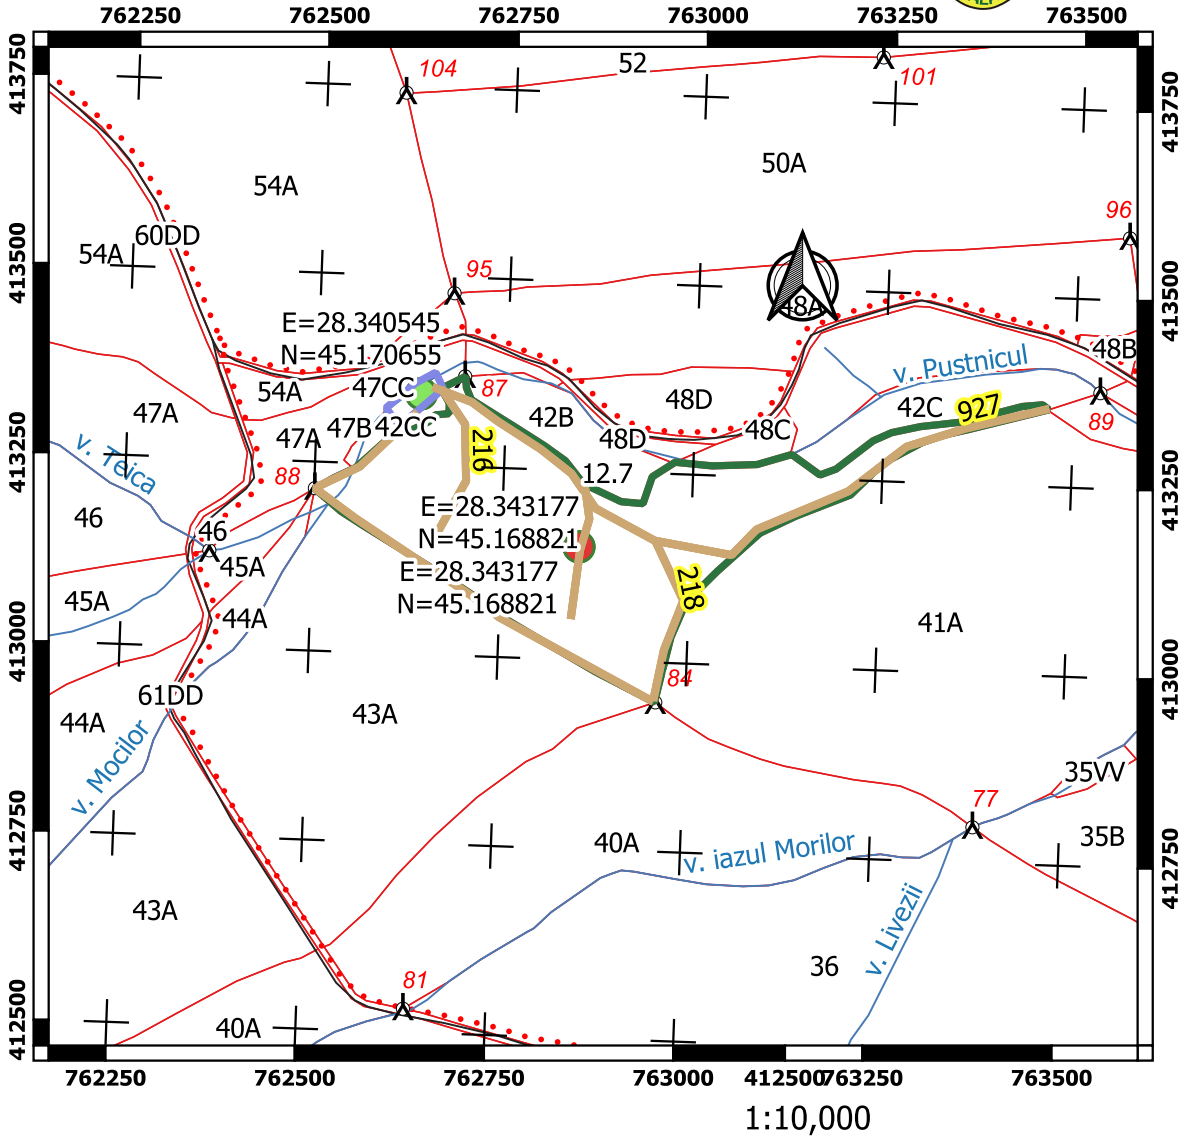

**OCOLUL SILVIC CERNA
SCHIȚA PARCHETULUI 2713 SR
UP III Tigancai, UA 42 A**

Legenda

- | | | | |
|------------------------------|------------------------|-----------------------|-------------------------|
| lucru | schita_parchet_poligon | schita_parchet | amenajament |
| schita_parchet_linie | delimitare_parchet | schita_parchet_puncte | borne |
| tractor_existent | platforma_primara | centru_parchet | ape_arc |
| schita_parchet_linie copiere | schita_parchet_puncte | platforma_primara | drum_arc |
| tractor_existent | centru_parchet | schita_parchet_linie | Drum forestier existent |
| | platforma_primara | tractor_existent | parc_poly |
| | schita_parchet_poligon | delimitare_parchet | |

Întocmit

tip punct	X_EST	Y_NORD
centru_parchet	28.343177	45.168821
platforma_primara	28.340545	45.170655