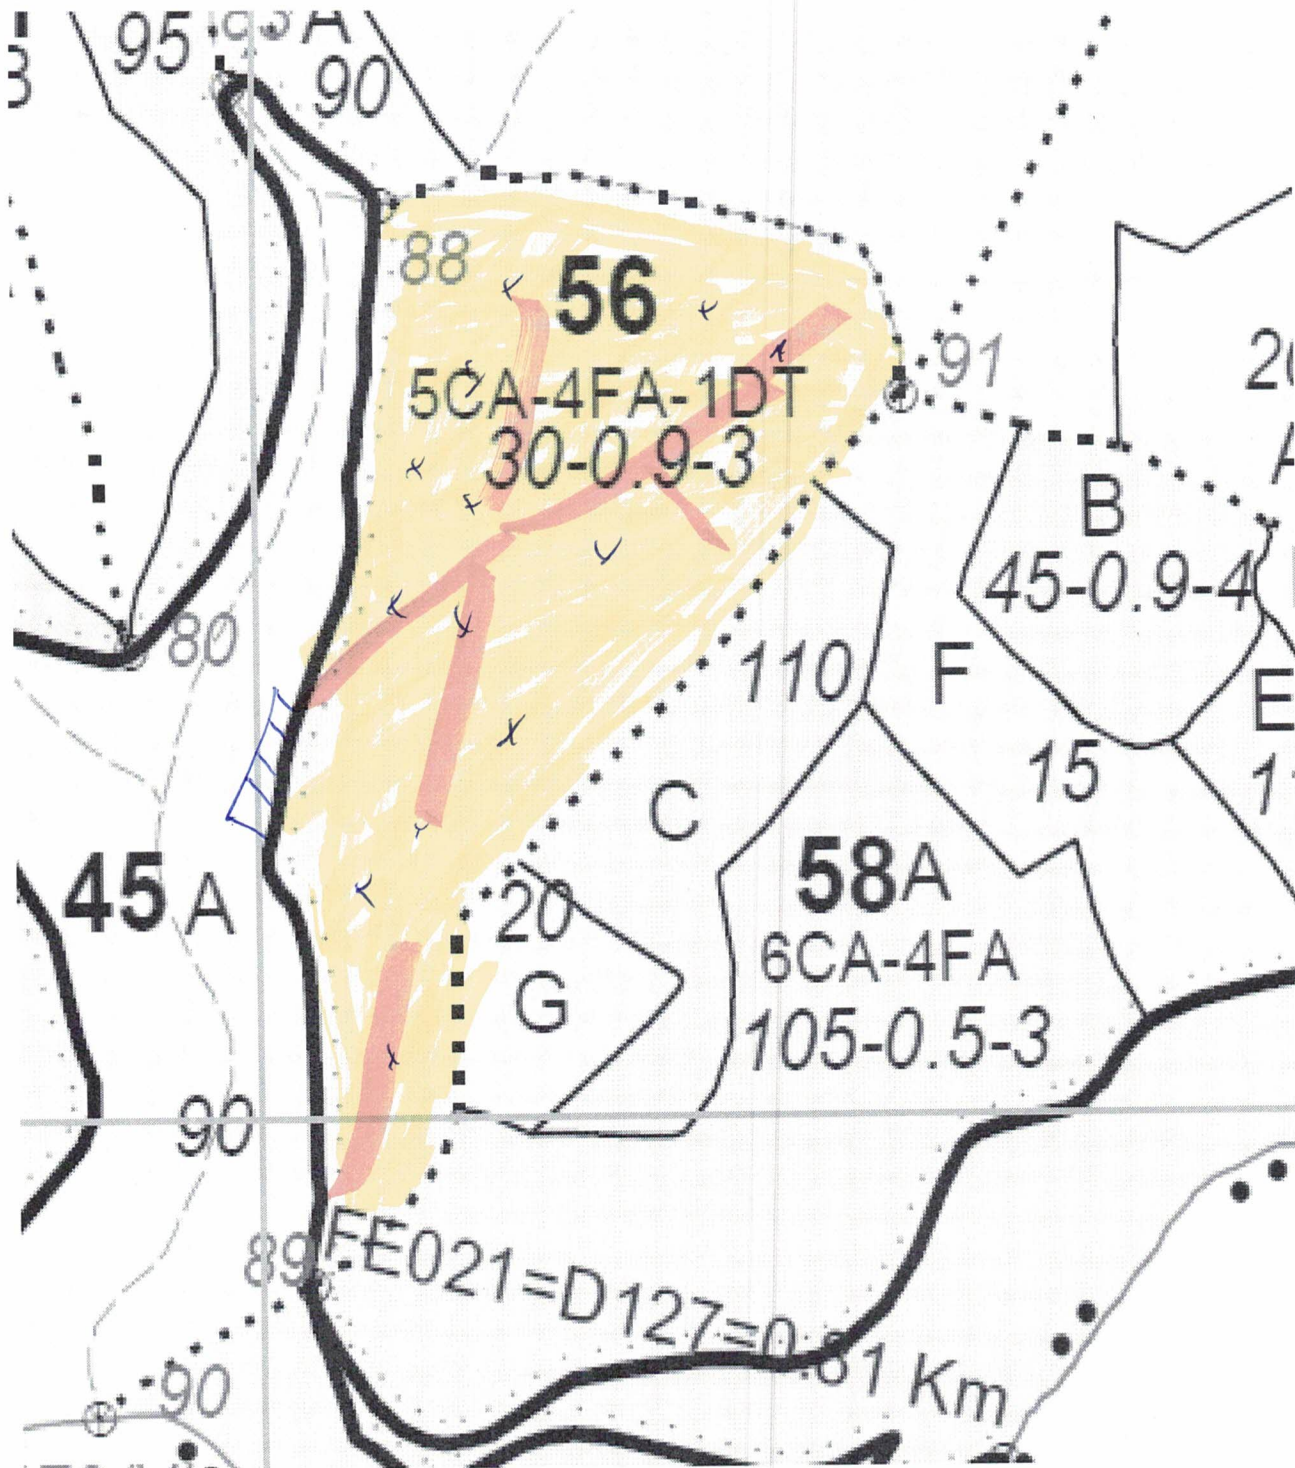

SCHIȚA PARCHETULUI

VL Codului Benzi SR

1. Denumirea parchetului: *506*
2. Numar Ocol: *506* Numar SUMAI:
3. Localizare silvica: UP: *S. Dobresti* UA: *56*
4. Natura Produselor: *S. Ranturi*
5. Coordonate GPS: Parchet: *46.883029 / 22.326569*
- Platforma primara: *46.884746 / 22.326135*

Legenda:

-  -suprafata parchet
-  -platforma primara
-  -traseu de scos-apropiat
- * -"lemn mort"