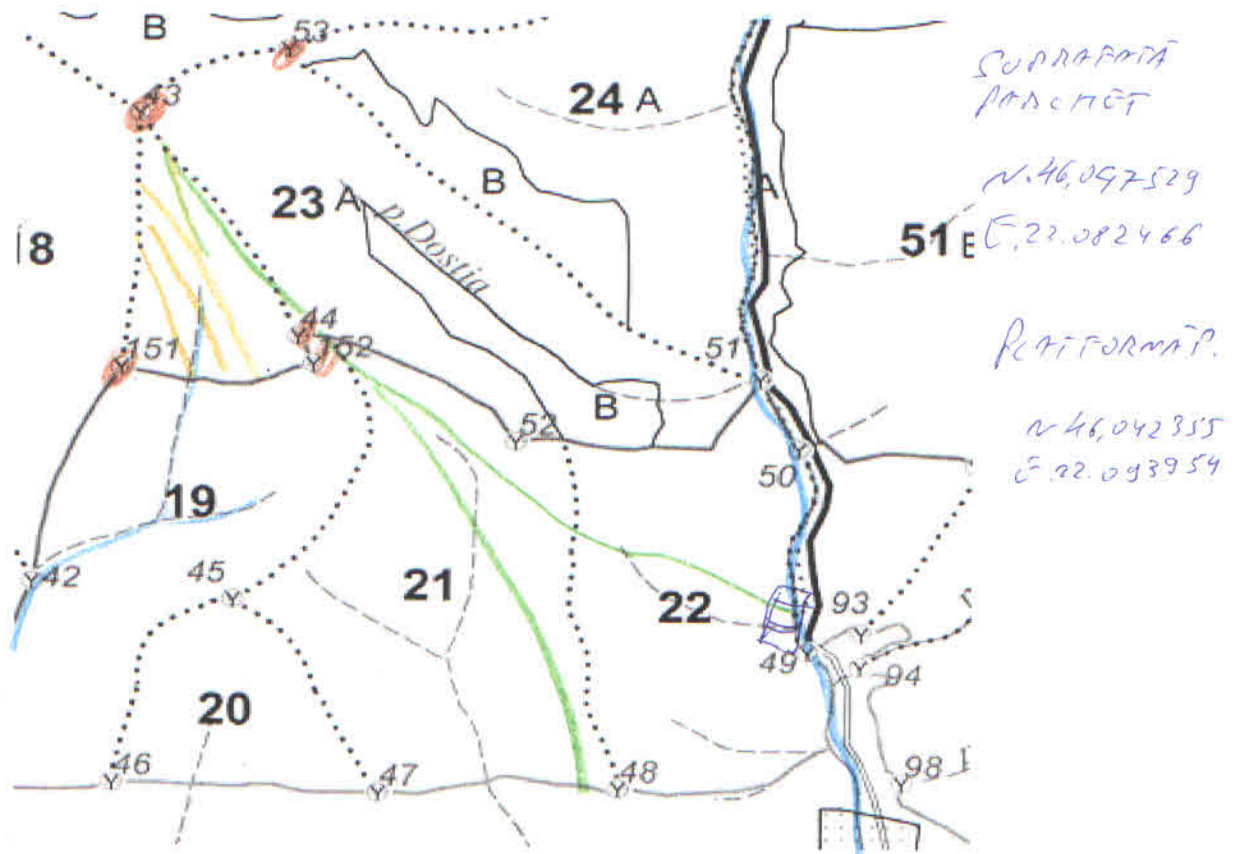

# UP V BATUTA

u.a. 19

Partida nr. *0252* SUMAL 240021260 *1100*

### LEGENDA:

-  - Suprafata parchet
-  - Pârâu
-  - Podet traversare prin parau
-  - Borna amenajistica
-  - Drum auto forestier
-  - Drum de scos-apropiat existent
-  - Drum de scos-apropiat necesar
-  - Platforma primara
-  - Arbori morti materializati