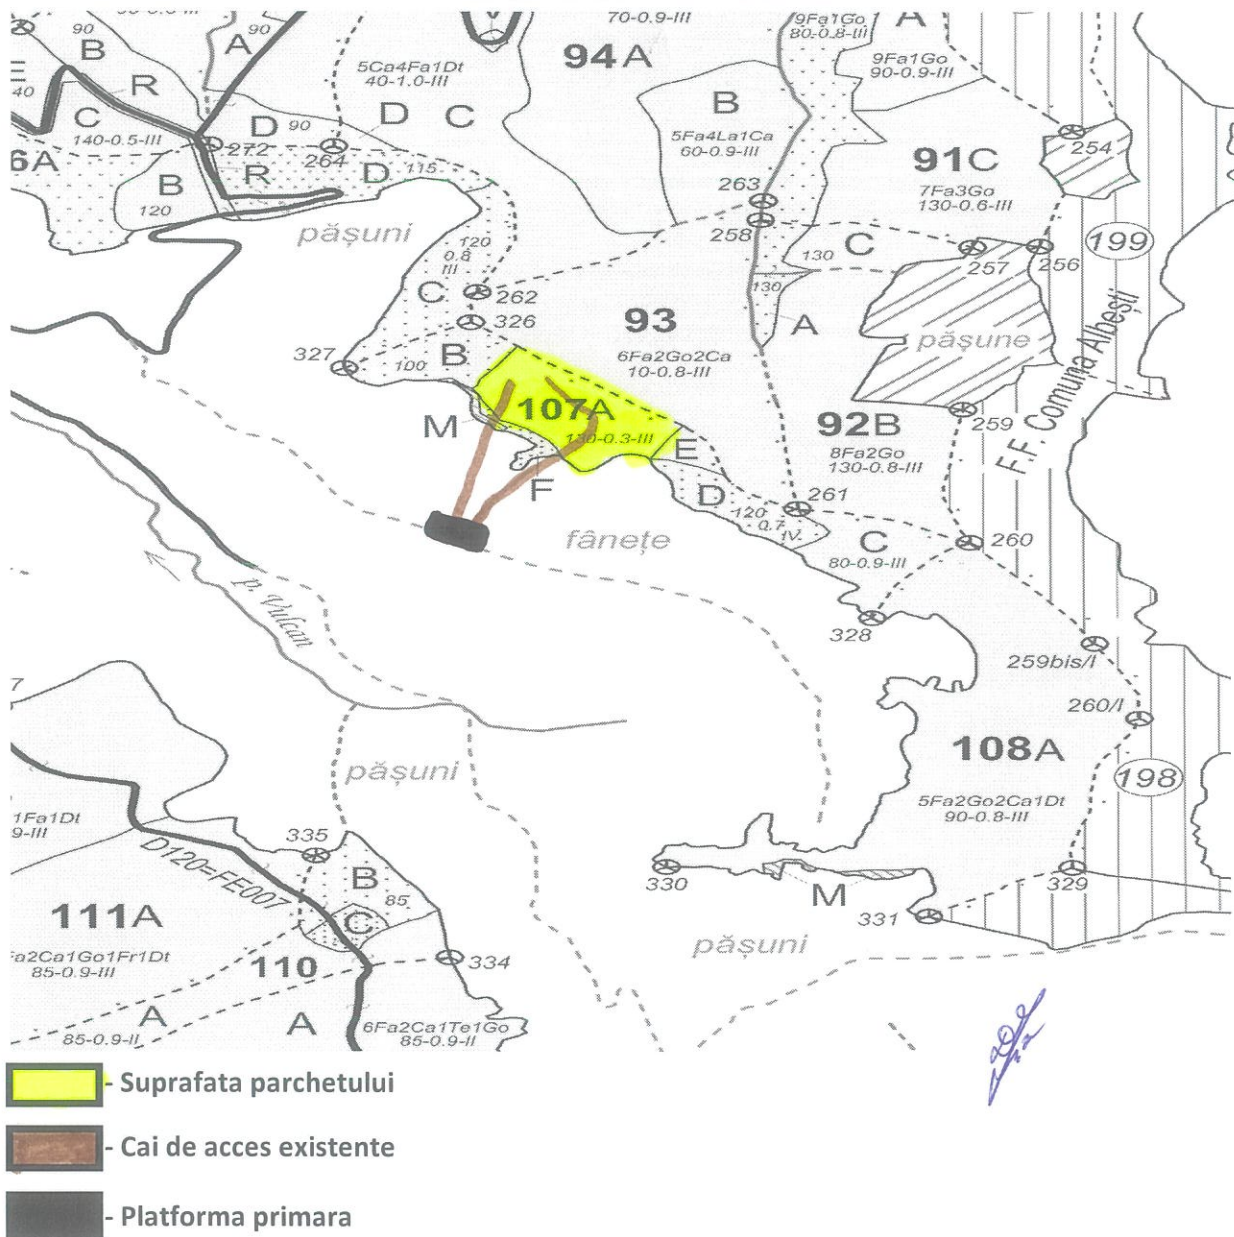

Schita partizii

Fond	Sumal	UP	ua
8910	2400160200970	V	107A

Coordonate geografice punct parchet		Coordonate geografice punct platforma primara	
Latitudine	46.175959	Latitudine	46.173155
Longitudine	24.832237	Longitudine	24.824823