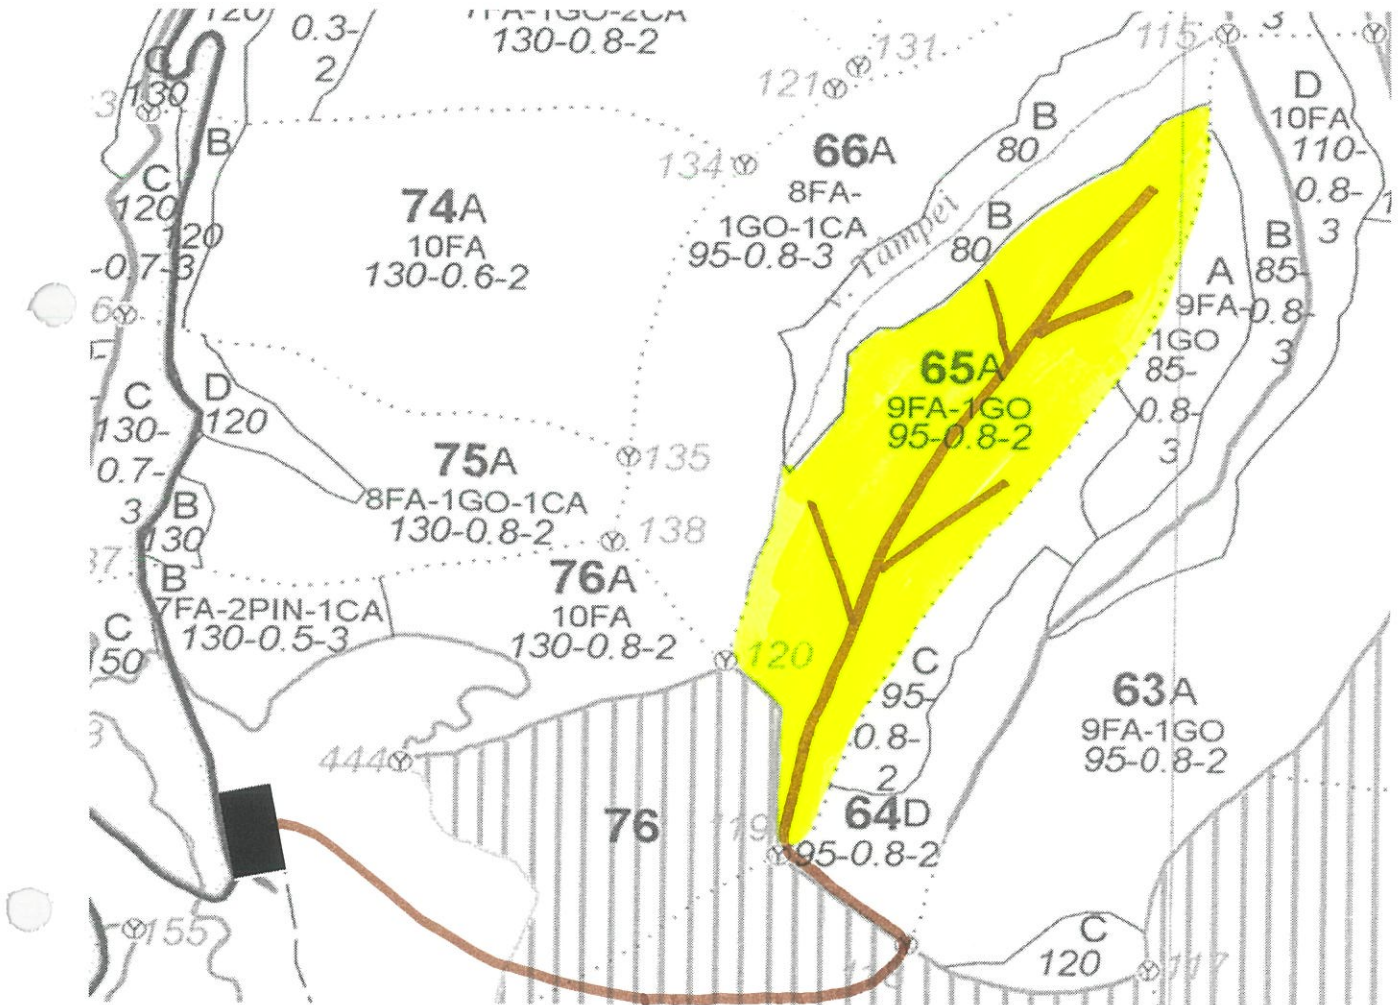

Schita partizii

Fond	Sumal	UP	ua
84	2400160202220	VII Sighisoara	65A

- Suprafata parchetului
- Cai de acces existente
- Platforma primara

Coordonate geografice punct parchet		Coordonate geografice punct platforma primara	
Latitudine	46.192166	Latitudine	46.1110
Longitudine	24.895575	Longitudine	24.5301