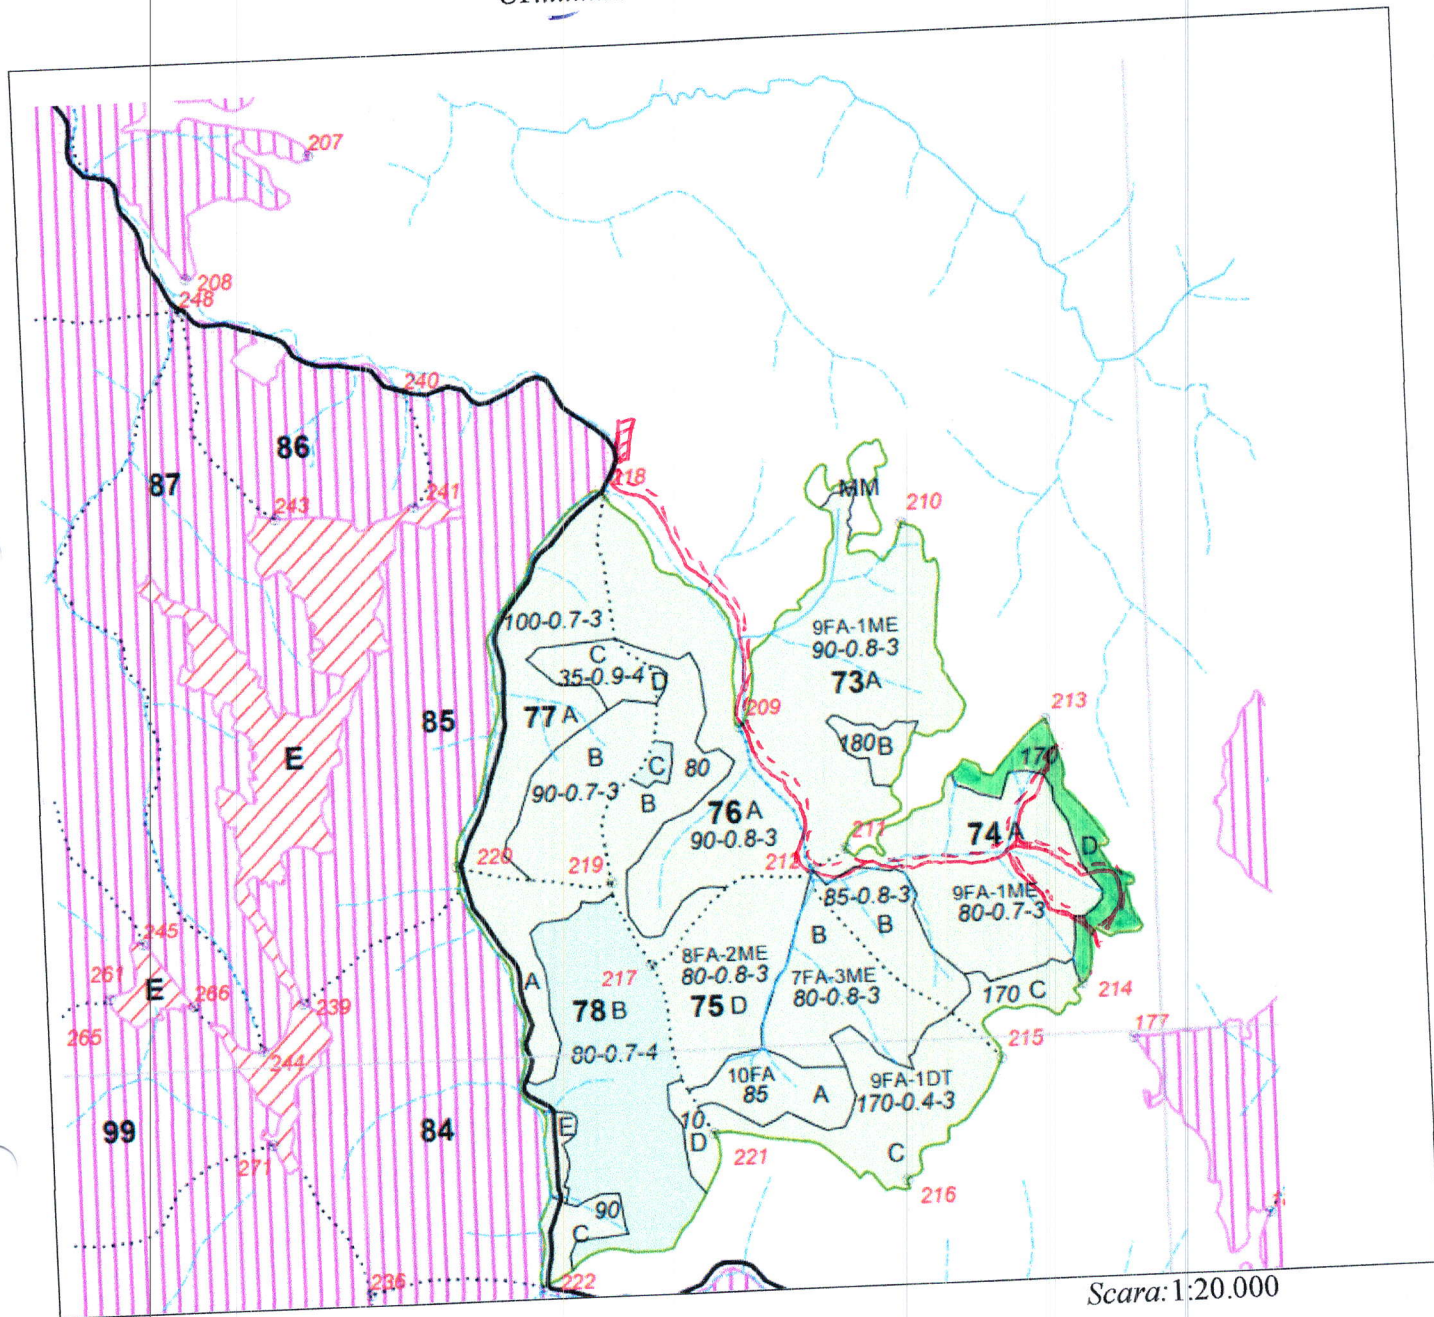

PARCHET DE EXPLOATARE (denumire) 2001244 01970
 Partida (denumire) nr 22 APV/nr. SUMAL MAGURA
 UP. V ua. 74 A

Legenda

- limita parchet
- suprafata parchetului
- cai de colectare m.l.
- platforma primara
- cursuri permanente de apa
- arbori morti
- podet de traversare
- drum auto forestier
- elemente de biodiversitate
- directie de colectare

INTOCMIT

Handwritten signature/initials