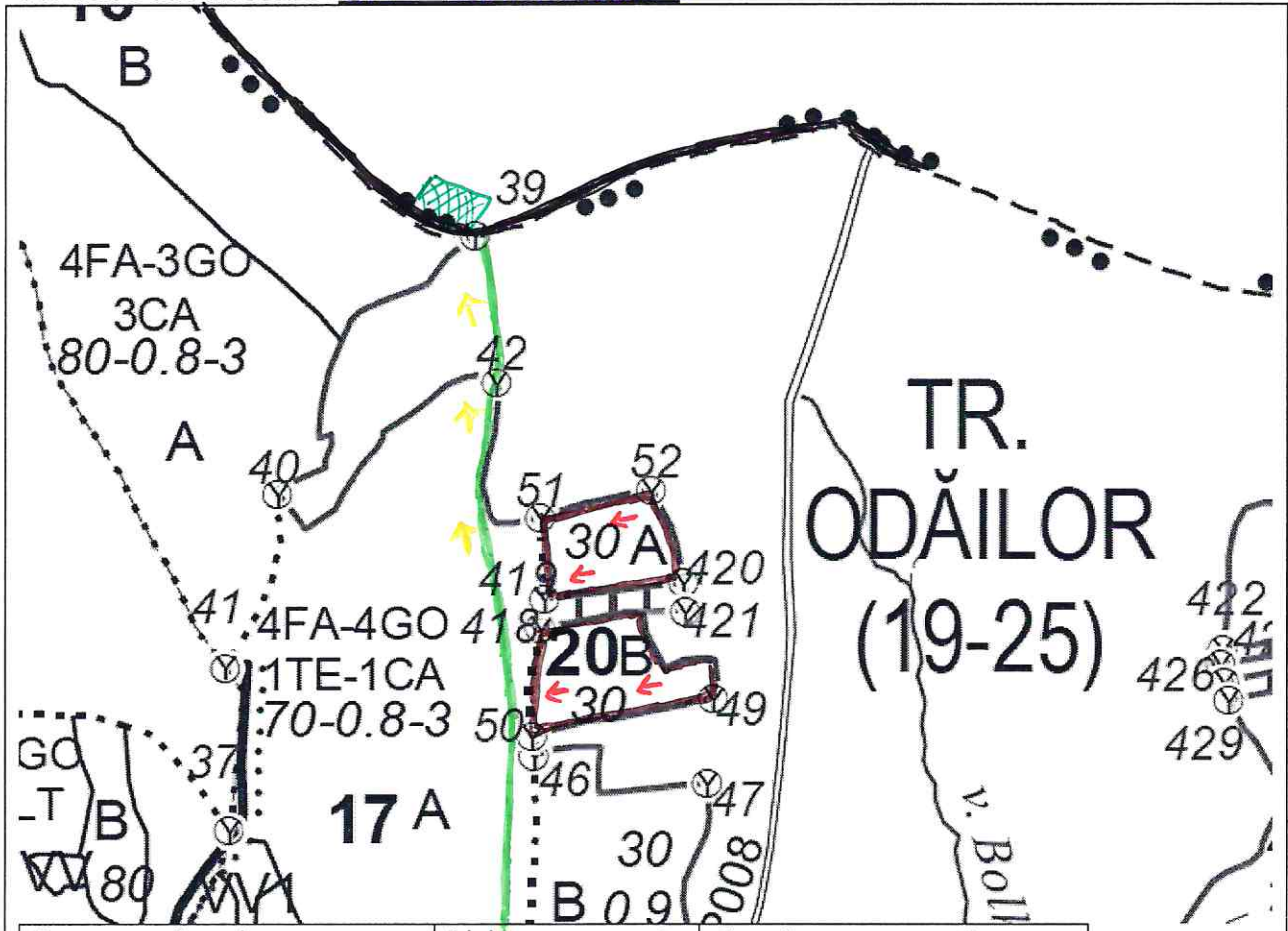

SCHIȚA PARCHETULUI ȘI A PLATFORMEI PRIMARE

U.P. IV BODEȘTI, u.a. 20A, 20B ;  
 Partida FOND/SUMAL 817 / 2300022002640

Drum auto forestier	Linie neagra groasă	Coordonate geografice Parcel: -47.075132 -26.42678
Drum de tractor existent	Linie verde	
Drum de tractor propus	Linie roșie	Platfotma -47.078020 primară: -26.425278
Pârâu	Linie albastră	
Limită parcelară	Linie maro	
Limită de subparcelă	Linie punctată	
Direcția de doborâre a arborilor	→	
Direcția de colectare a arborilor	→	
Platforma primară	Dreptunghi verde	
Parcare autovehicule		
Pichet de incendiu		
Loc de odihnă și pentru fumat		
Teren cu fenomene de înmlăștinare		
Porțiuni cu fenomene de alunecare		
Delimitare parchet		
Porțiuni cu pantă mare		
Porțiuni cu roca la suprafață		