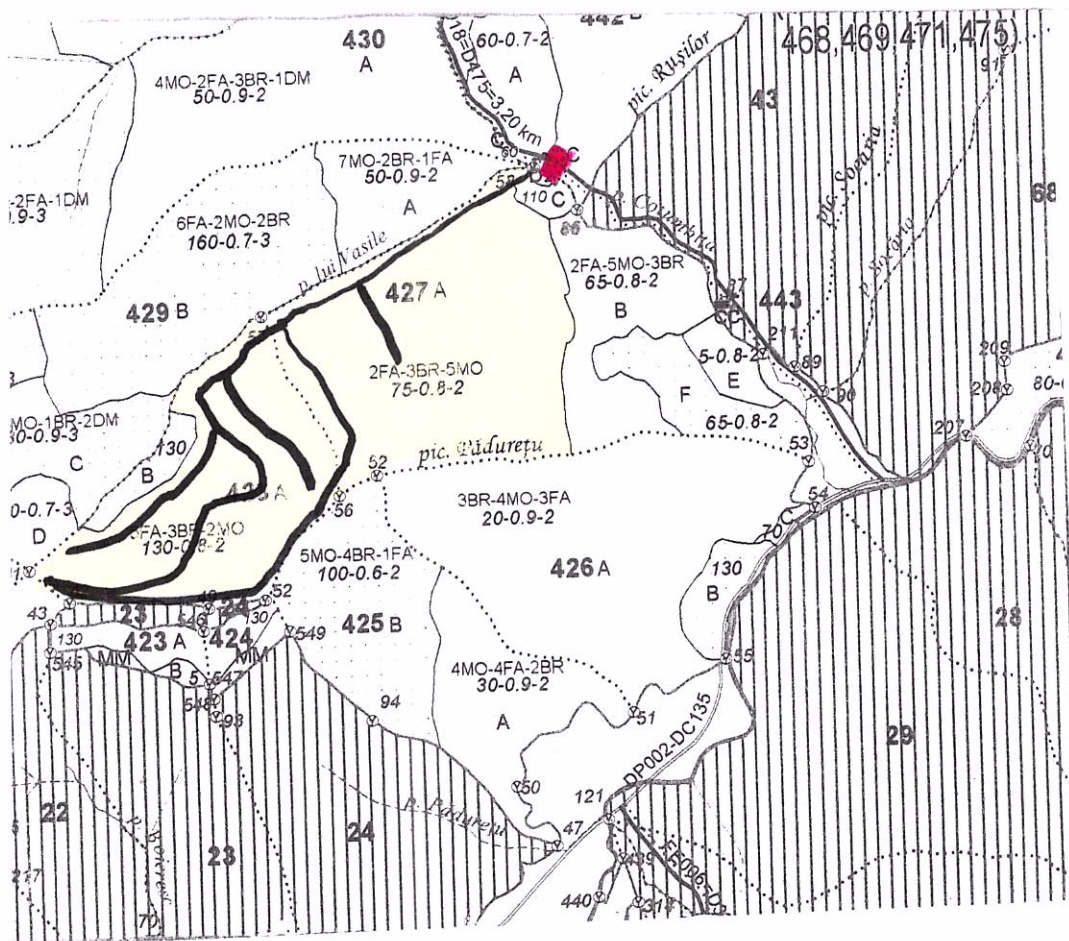

SCHITA PARCHETULUI LA APV.

591

COORDONATE GEOGRAFICE:	Latitudine	Longitudine
Parchet (P.1)	46.453519	26.160318
Platforma primara (P.2)	46.457014	26.160387

1. Limită de pășunat:

2. Drum tractor existent:

3. Platformă primară:

4. Drum auto forestier:

5. Zonă tampon părau:

6. Podeț traversare părau:

7. Stâncărie:

8. Izvor:

10. Specii rare, amenințate sau periclitate:

11. Traseu de scos-apropiat cu tractorul:

12. Adunat M.L. cu atelaje:

13. Adunat M.L. prin corhănire:

14. Drum tractor necesar de executat:

L= ml.

Întocmit: Ag. Climentina Ciș