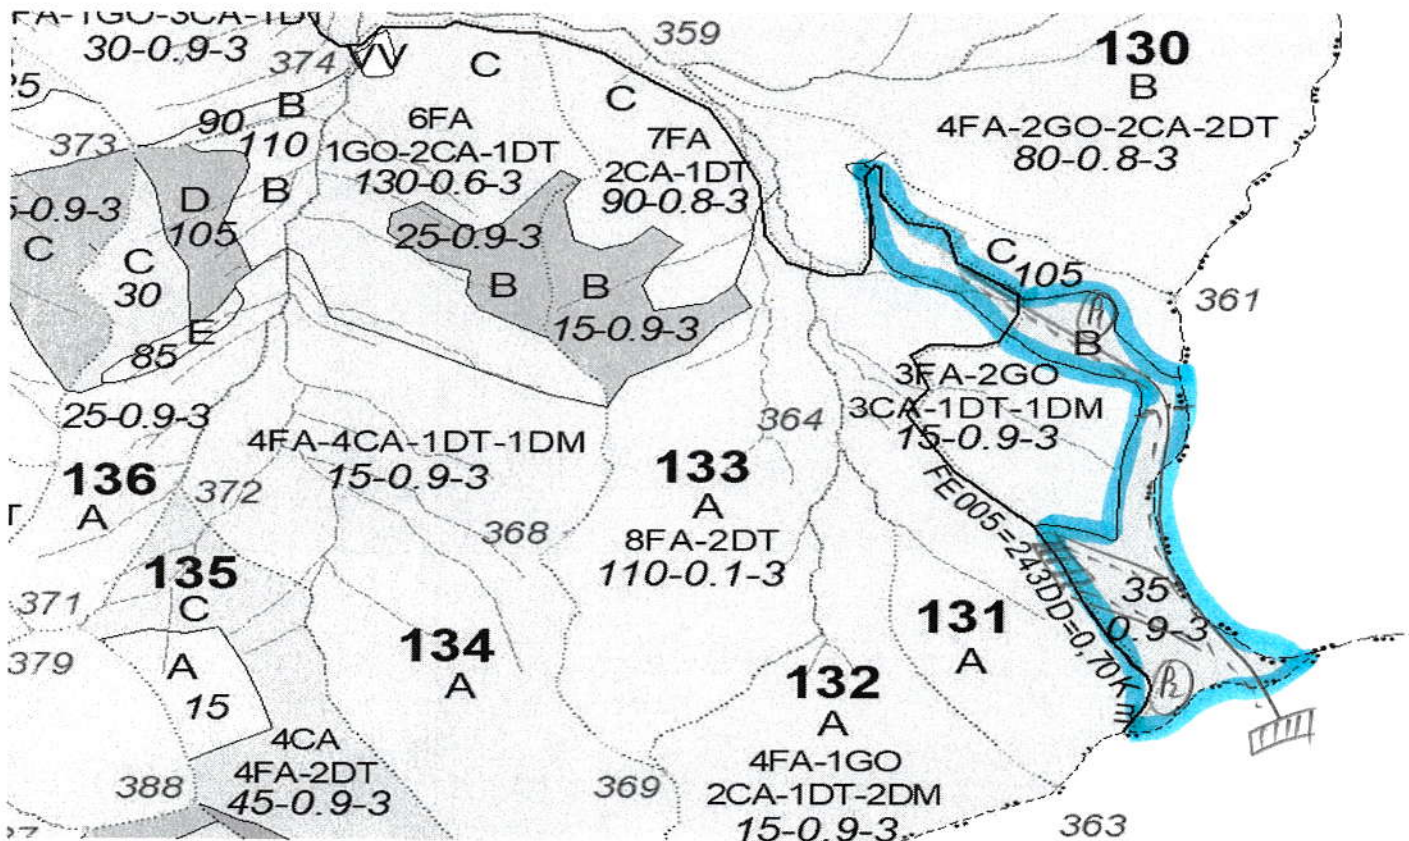

SCHITA PARCHETULUI SI A PLATFORMEI PRIMARE

A.P.V.	25/SR 2400035300420	
U.P.	VI Valea Bratului	
u.a.	131B	
COORDONATE		
Parchet	45.024060	25.539207
Platforma Primara	45.026878	25.536211

- Parau (albastru)
- Coama
- o Borna parcelara
- Limita parcelara
- Limita u.a. (negru)
- o.o.o.o.o.o.o.o Limita de parchet
- Limita de sectiune (S)
- Limita de postata (P)
- ==== Drum auto
- Drum pentru tractoare
- ^^^ Funicular
- Platforma primara
- ↔ Cabana
- ∇ Remiza

ORDINEA DE LUCRU IN POSTATE	
DOBORAT	COLECTAT
P ₁	-
P ₂	P ₁
-	P ₂

INTOCMIT
 Data 26-02-2024
 Nume, prenume
 Fea Bucuroi
 Semnatura.