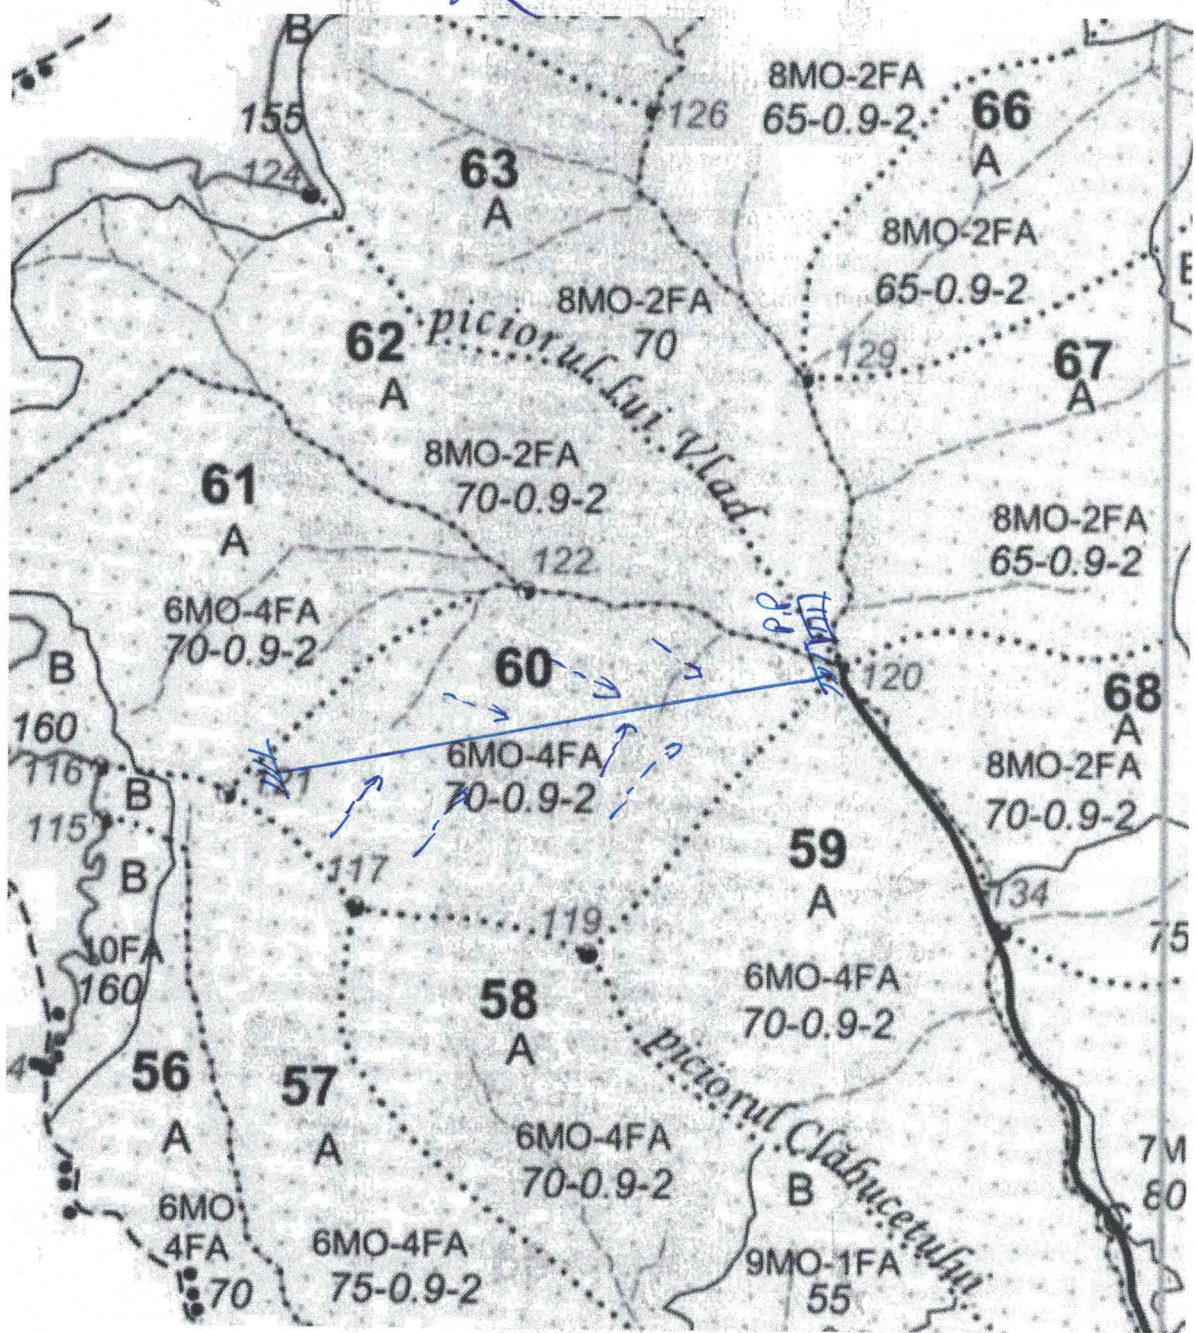

344 SR

↔ linse funicular
---> câi de colectare
PP platforma primară

344 SR