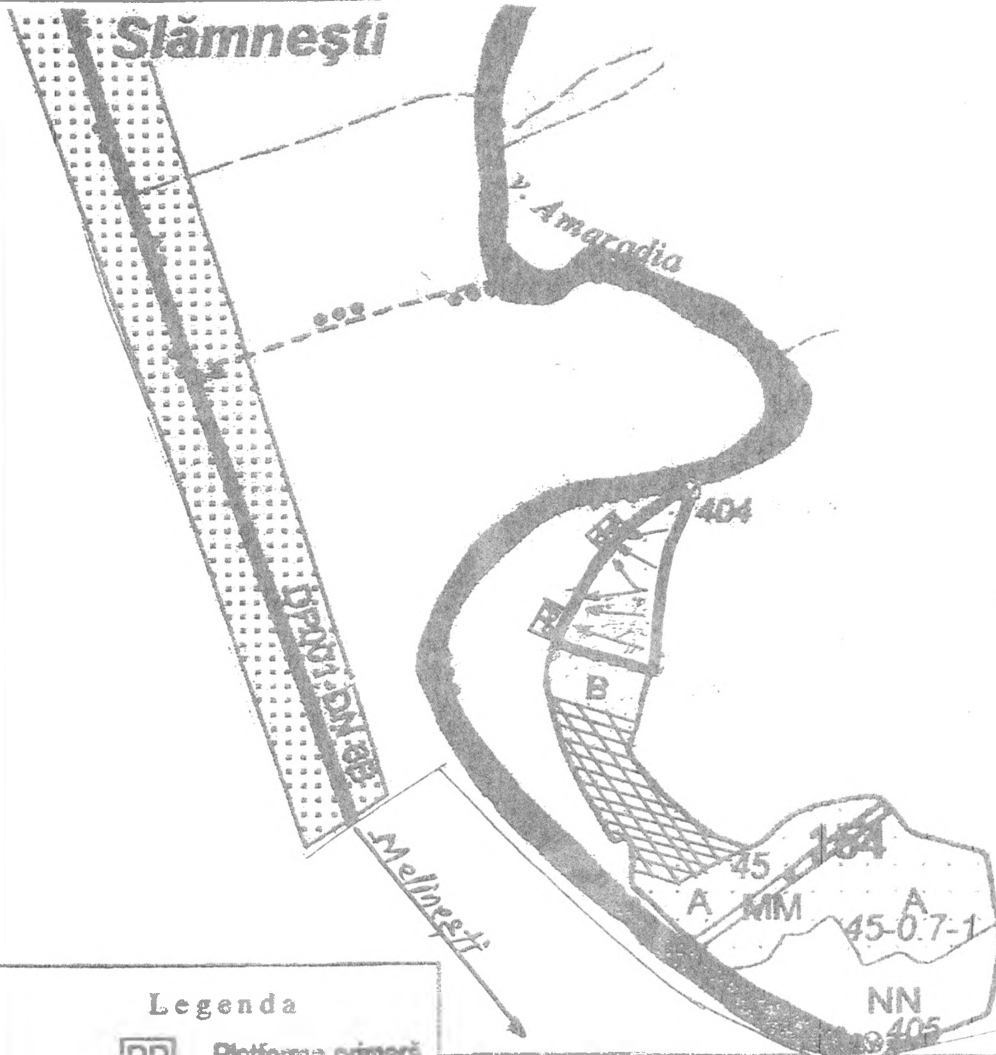

# SCHITA PARCHETULUI

O.S HUREZANI  
 UP VI 45-1470  
 ua 157B%  
 Partida 40 v. Valea Amaradia  
 SUMAL 2.01.23.001.5981.4470.

## Legenda

- PP** - Platforma primară
- Limită parchet v. Amaradia
- Drum de scos apropiat cu tractorul
- Limită U.P
- Limită parcelă silvică
- Lizieră padure
- Limită subparcelă silvică
- Drum de pământ
- 155 Ø - Bornă silvică
- ⊙ - Punct GPS
- Pârâu
- x - Elemente de biodiversitate
- Păduri cedate legi FF  
clocan pătrat RF 36 114
- Arborele încadrate în sup O
- Ochii de regenerare naturali
- Partidăsi exploatare anului 2022.  
Sof Oco!

Coordonate geografice

Parchet: lat. 44.597612  
 lng. 23.693786

Platforma primara: lat. 44.596966  
 lng. 23.692809

Distanța scos apropiat: 1-250m

Responsabil fond forestier  
 Ing. Calotescu C-tin Doru

Ing. Deconescu Stefan Adrian