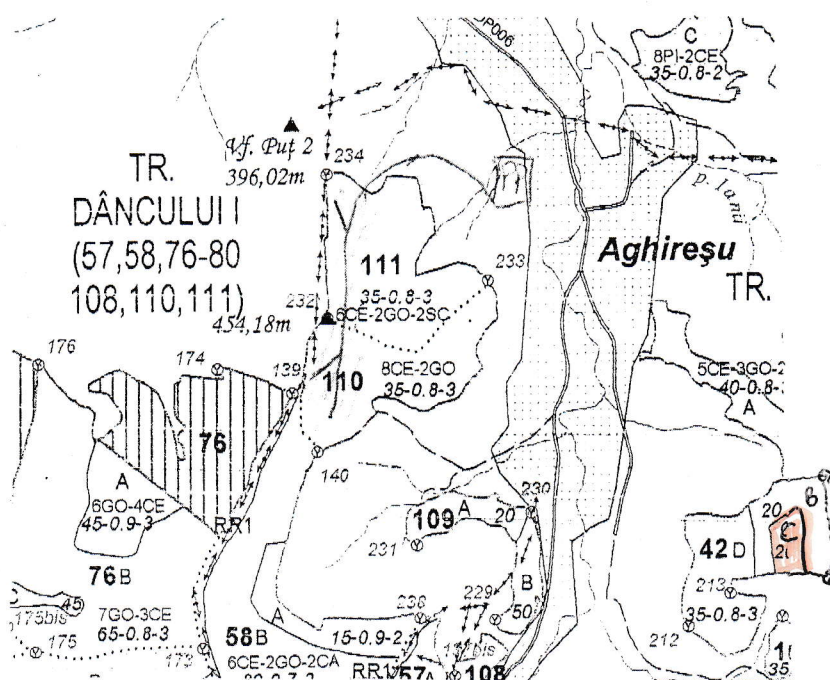

REGIA NATIONALA A PADURILOR – ROMSILVA  
DIRECTIA SILVICA SALAJ  
OCOLUL SILVIC ALMAS

SCHITA PARCHETULUI

Partida: 1698 - Arghisu ; U.P. II ; u.a. 400 ; Sup. 4,0 ha

Coordonate parchet: Lat. - 46.935650  
Long. - 23 231871

Coordonate platforma primara

Lat. - 46.939935

Long. - 23.237612

Nota: - platforma primara este situata in afara fondului forestier

Intocmit,

CRIȘAN DANIEL