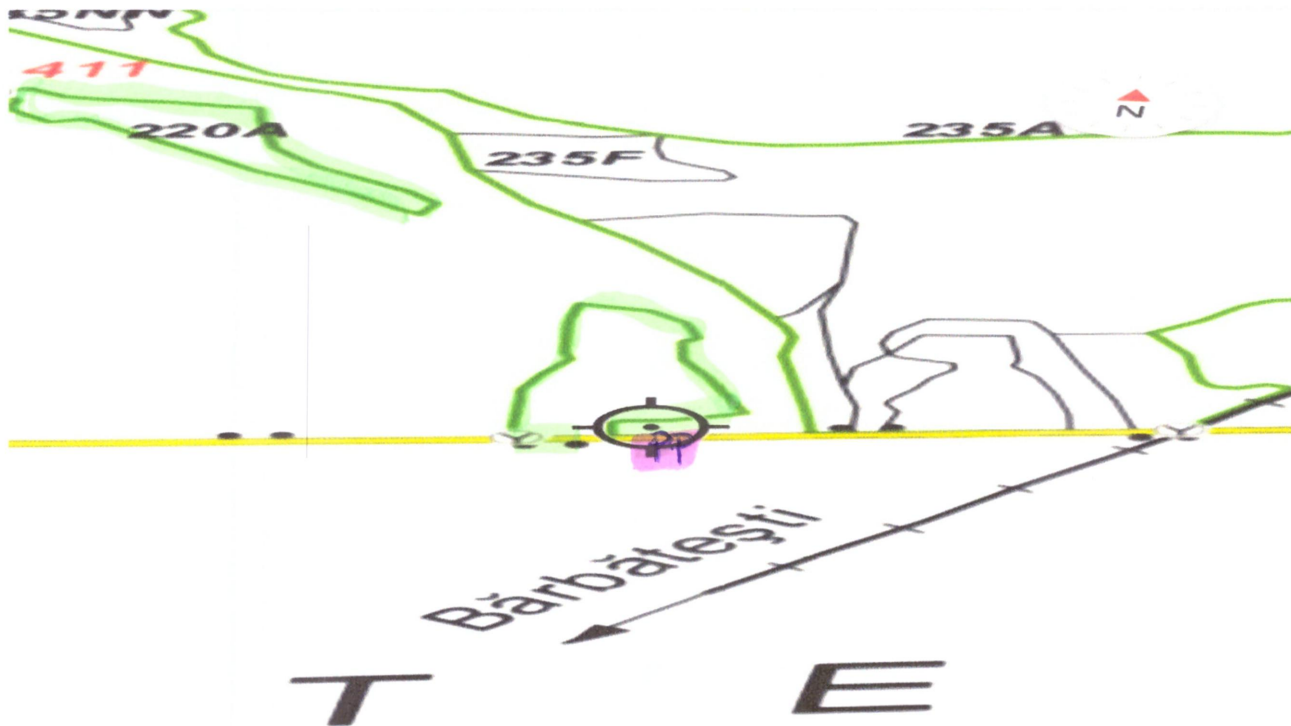

REGIA NAȚIONALĂ A PĂDURILOR – ROMSILVA
DIRECȚIA SILVICĂ GORJ
OCOLUL SILVIC CĂRBUNEȘTI

Str. Trandafirilor, nr. 21 cod poștal 215500, jud. Gorj

ONRC: J18/ 237/2002 , CUI: RO 1590120

Tel. 0253.378130, fax. 0253.379235

e-mail: oscarbunesti@targuiju.rosilva.ro, Pagina web: targuiju.rosilva.ro

SCHITA PARCHETULUI_ BARBATESTI
PARTIDA NR: 901 NR. SUMAL: 2400153700680

U.P.	u.a.	Volum, m ³	Suprafața, ha	Fel tăiere	Accesibilitate m	Coordonate parchet		Coordonate platformă primară	
						Lat °N	Long °E	Lat °N	Long °E
III	220A, 220B	57.34	3.88	ACCIDENTALE I	1001-1500 m	44.884475 44.879973	23.509963 23.512693	44.879081	23.512954

Legenda:

	Suprafata parchetului		Podet traversare
	Traseu de scos apropiat cu TAF		Stancarie
	Platforma primara		Delimitare parchet
	Arbori morti		Ochiuri de regenerare
	izvor		

SEF OCOL
ING.TUFIS FLAVIAN