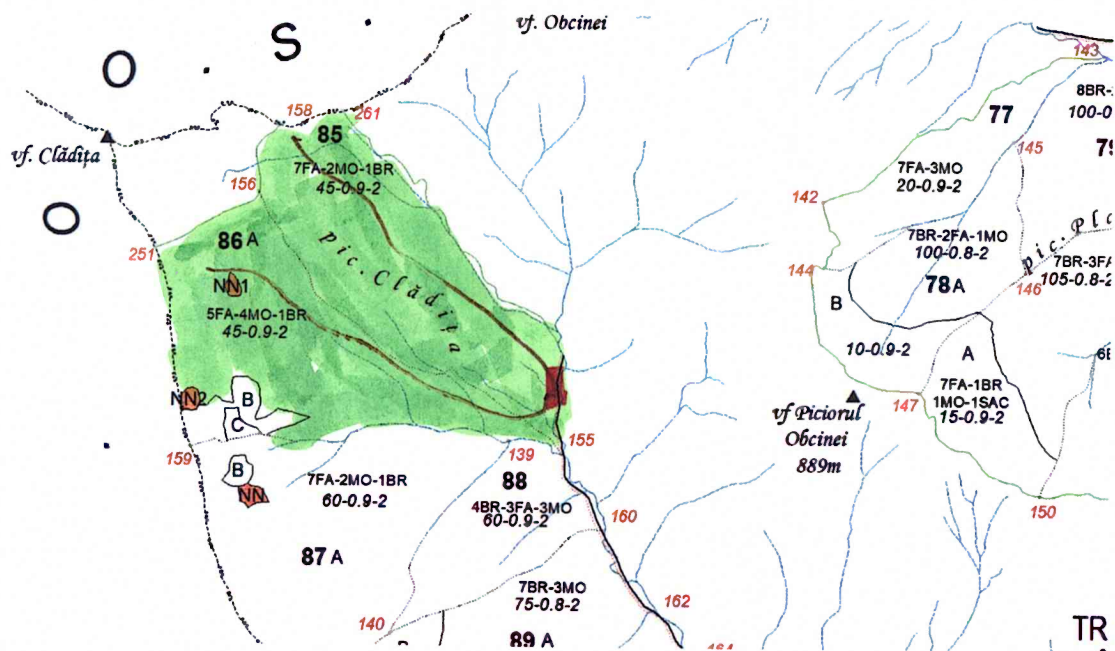

SCHITA PARCHETULUI

PARTIDA 2600029302720
DENUMIRE PARCHET VALEA CU CALEA

U.P. V CIUMARNA
u.a. 85-107B

Coordonate GPS parchet:

47.438972N; 25.848649E - ua 85
47.436919N; 25.844360E - ua 86A

LEGENDA

- Limita de parcelă *86A*
- Limită și indicativ de subparcelă *86A*
- Bornă parcelară
- Drum auto forestier ———
- Suprafața parchetului
- Căi de colectare pentru adunat
- Căi de colectare pt. scos-apropiat ———
- Platformă primară
- Pârâu ———
- Podet din lemn traversare pârâu

Coordonate GPS platformă primară

47.434076N; 25.855916E

INTOCMIT,
TOFAN CIPRIAN

SCHITA PARCHETULUI

PARTIDA 2600029302720
DENUMIRE PARCHET VALEA CU CALEA

U.P. V CIUMARNA
u.a. 85-107B

Coordonate GPS parchet:

47.419165N; 25.844481E - la 103D.
47.414671N; 25.884432E - la 100A.
47.413015N; 25.889514E - la 107B.

LEGENDA

- Limita de parcelă
- Limită și indicativ de subparcelă
- Bornă parcelară
- Drum auto forestier
- Suprafața parchetului
- Căi de colectare pentru adunat
- Căi de colectare pt. scos-apropiat
- Platformă primară
- Pârâu
- Podet din lemn traversare pârâu

Coordonate GPS platformă primară

47.420823N; 25.887422E.

INTOCMIT,
TOFAN CIPRIAN