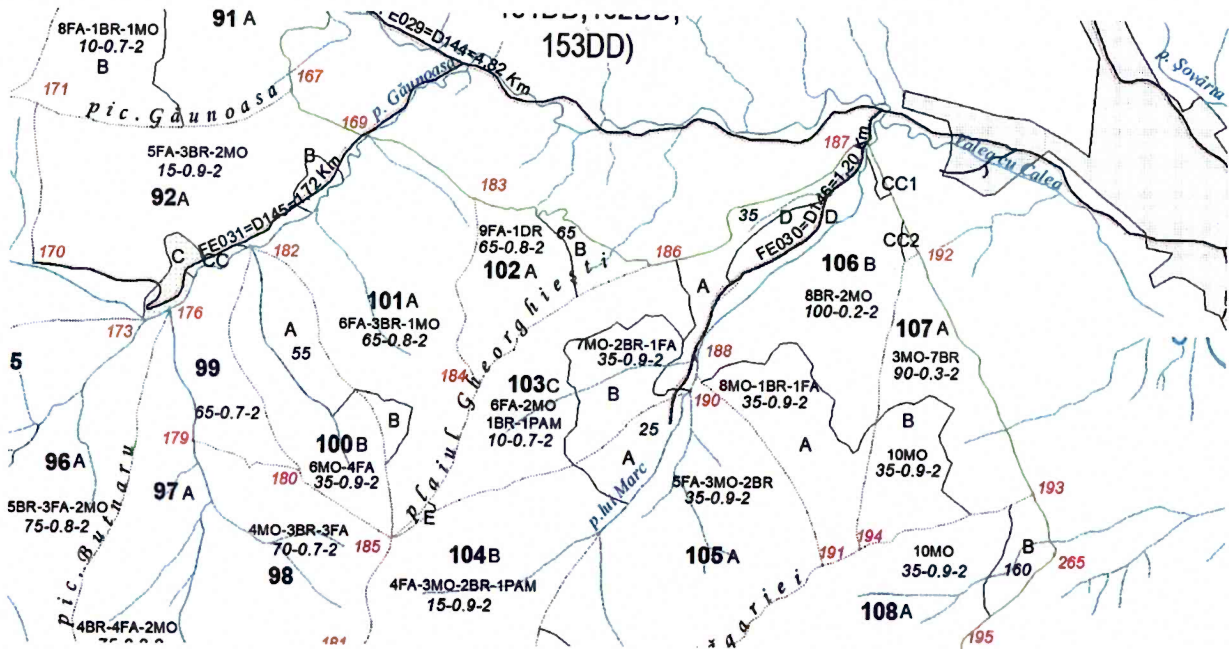

SCHITA PARCHETULUI

PARTIDA 2600029302720
DENUMIRE PARCHET VALEA CU CALEA

U.P. V CIUMARNA
u.a. 85-107B

Coordonate GPS parchet:

47.438972N; 25.848649E - ua 85
47.436919N; 25.844360E - ua 86A

LEGENDA

- Limita de parcelă *86A*
- Limită și indicativ de subparcelă *86A*
- Bornă parcelară
- Drum auto forestier ———
- Suprafața parchetului
- Căi de colectare pentru adunat
- Căi de colectare pt. scos-apropiat ———
- Platformă primară
- Pârâu ———
- Podet din lemn traversare pârâu

Coordonate GPS platformă primară

47.434076N; 25.855916E

INTOCMIT,
TOFAN CIPRIAN

SCHITA PARCHETULUI

PARTIDA 2600029302720
DENUMIRE PARCHET VALEA CU CALEA

U.P. V CIUMARNA
u.a. 85-107B

Coordonate GPS parchet:

47.419165N; 25.844481E - la 103D.
47.414671N; 25.884432E - la 100A.
47.413015N; 25.889514E - la 107B.

LEGENDA

- Limita de parcelă
- Limită și indicativ de subparcelă
- Bornă parcelară
- Drum auto forestier
- Suprafața parchetului
- Căi de colectare pentru adunat
- Căi de colectare pt. scos-apropiat
- Platformă primară
- Pârâu
- Podet din lemn traversare pârâu

Coordonate GPS platformă primară

47.420823N; 25.887422E.

INTOCMIT,
TOFAN CIPRIAN