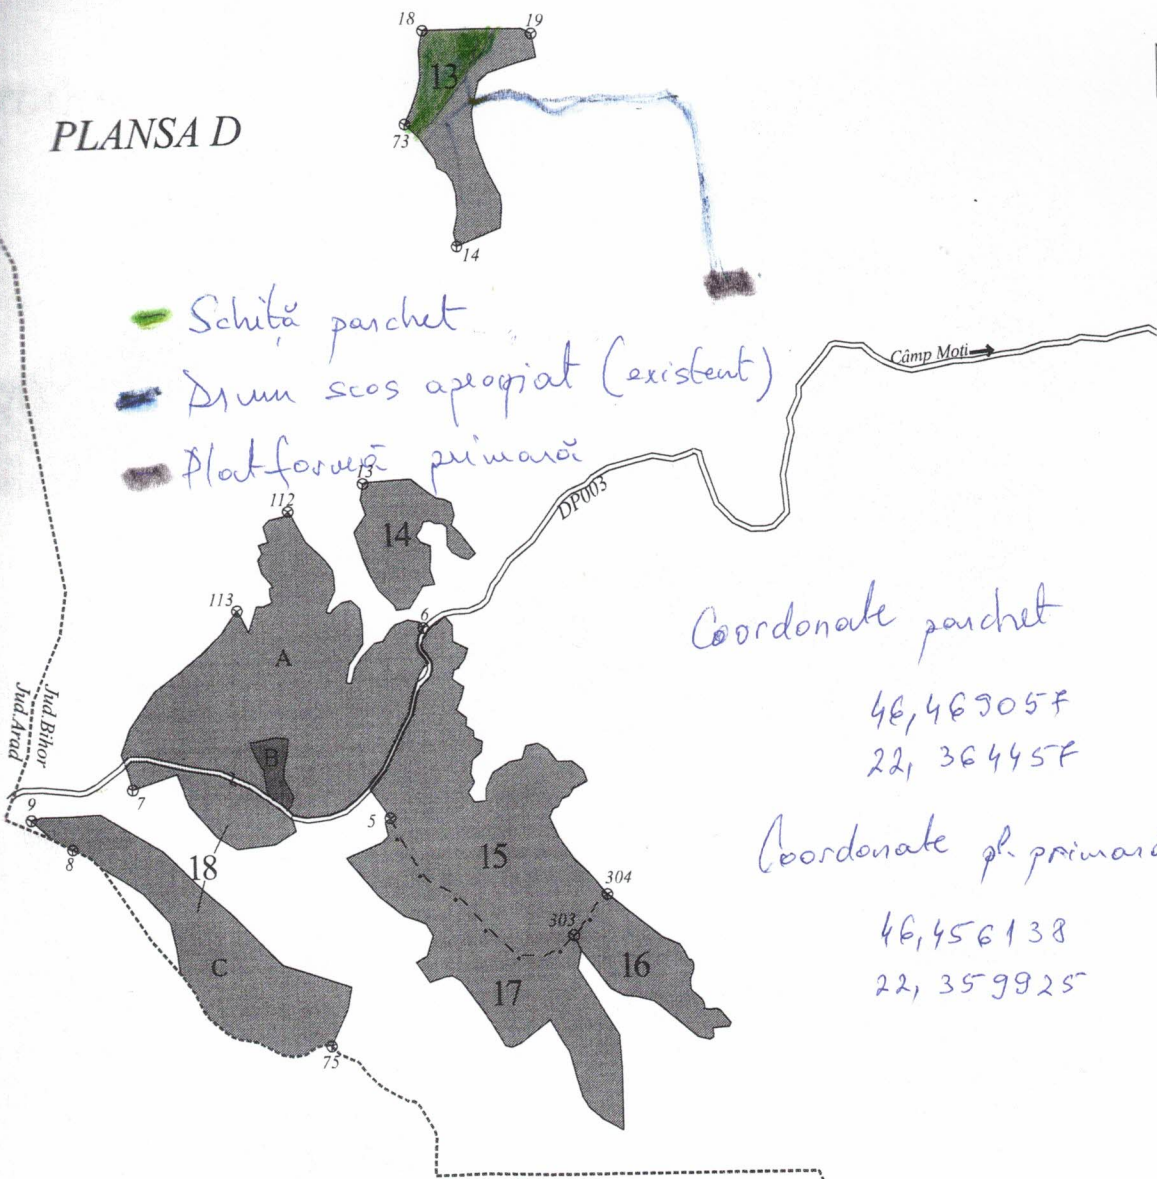

PLANSA D

Coordonate parchet

46,46305E
22,36445N

Coordonate pl. primară

46,456138E
22,359925N

Arborete

- FAG
- GORUN
- MOLID

Legendă

- Limită de parcelă
- 16 Număr de parcelă
- Limită și indicativ de subparcelă
- Anulare de limite
- 162 Bornă parcelară
- Localitate
- Drum forestier pietruit
- Drum public modernizat
- Suprafața în SUP E
- Limită de județ

Șef proiect: ing. Ferkő Jenő

Avizat CTE: dr. ing. Petrila Marius

SC Consulting
Forest Royal SRL

Orașul Vașcău
UP II PĂSUNE VAȘCĂU
jud. Bihor

Proiectat	ing. Bajgyik Aron	Scara 1:20000	Suprafața: 408,00 ha Enclave: - ha	Contr.
Desenat	ing. Bajgyik Aron			Faza studiu
Colorat	ing. Bajgyik Aron	Data 2023	HARTA ARBORETELOR	Planșa nr.:
Verificat	ing. Petrila Marius			Exempl. nr.:
Contr STAS				