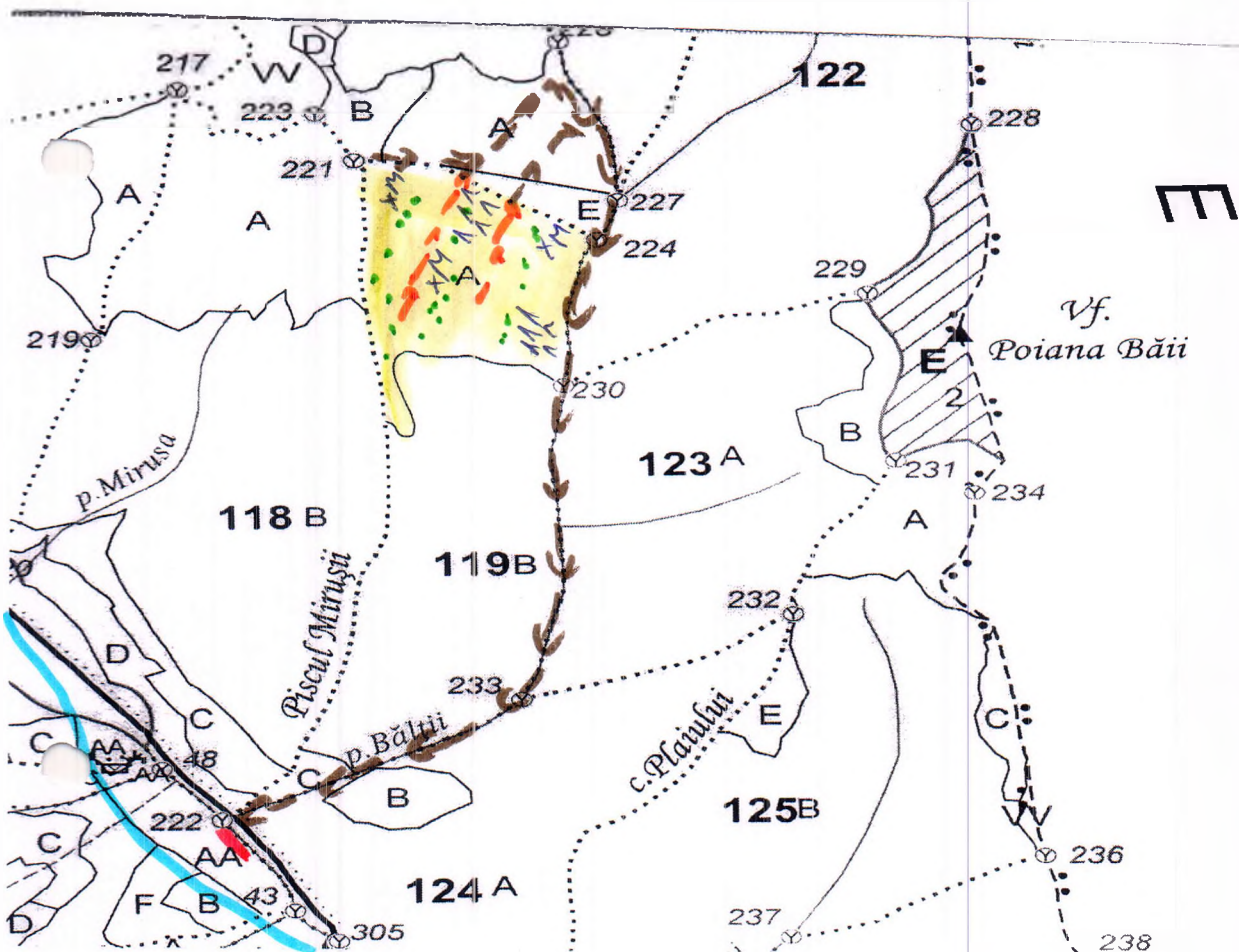

**REGIA NAȚIONALĂ A PĂDURILOR – ROMSILVA
DIRECȚIA SILVICĂ GORJ**

OCOLUL SILVIC POLOVRAGI

telefon: 0253/476156; fax: 0253/476020; cod fiscal: 1590120;
Com. Polovragi, str.Principală nr....., E-mail: ospolovr@targujiu.rosilva.ro

SCHITA PARCHETULUI 293STOC LA P.189BAITA, SUMAL 2600191800050

UP	Ua	Vol. mc	Sup. ha	Fel taiere	Accesibilitate	Coordonate parchet		Coordonate platform primara	
						Lat N	Long E	Lat N	Long E
I	119A	501.03	11,9	T CONS	>1500	45.228428	23.749989	45.217222	23.745073