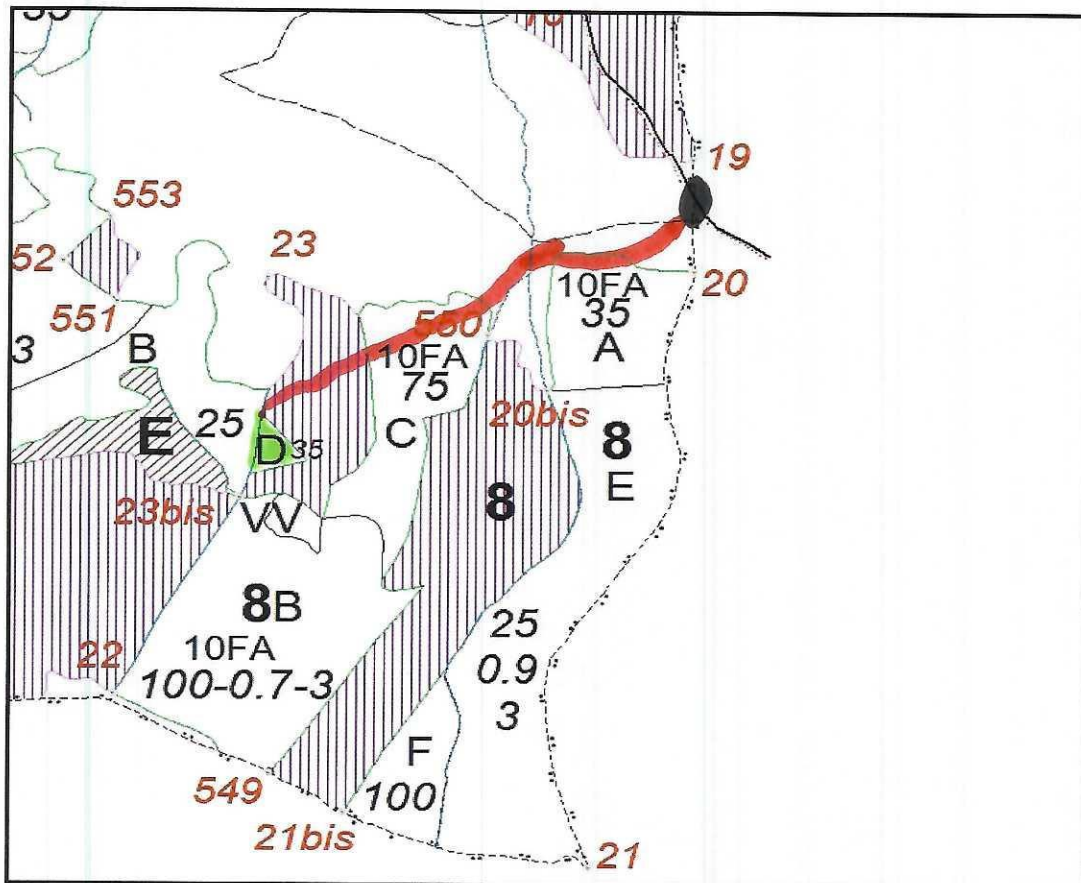

OCOLUL SILVIC	U.P.	u.a.	PARTIDA NR.		COORDONATE PARCHET		COORDONATE PLATF. PRIMARA	
			SUMAL	OCOL				
TARGU LAPUS	III	21	2200151105270	523	47.475091	23.761741	47.478129	23.768100

LEGENDA:

- suprafata parchetului
- platforma primara
- drum tractor existent
- fond forestier proprietate private
- drum tractor propus a fi executat