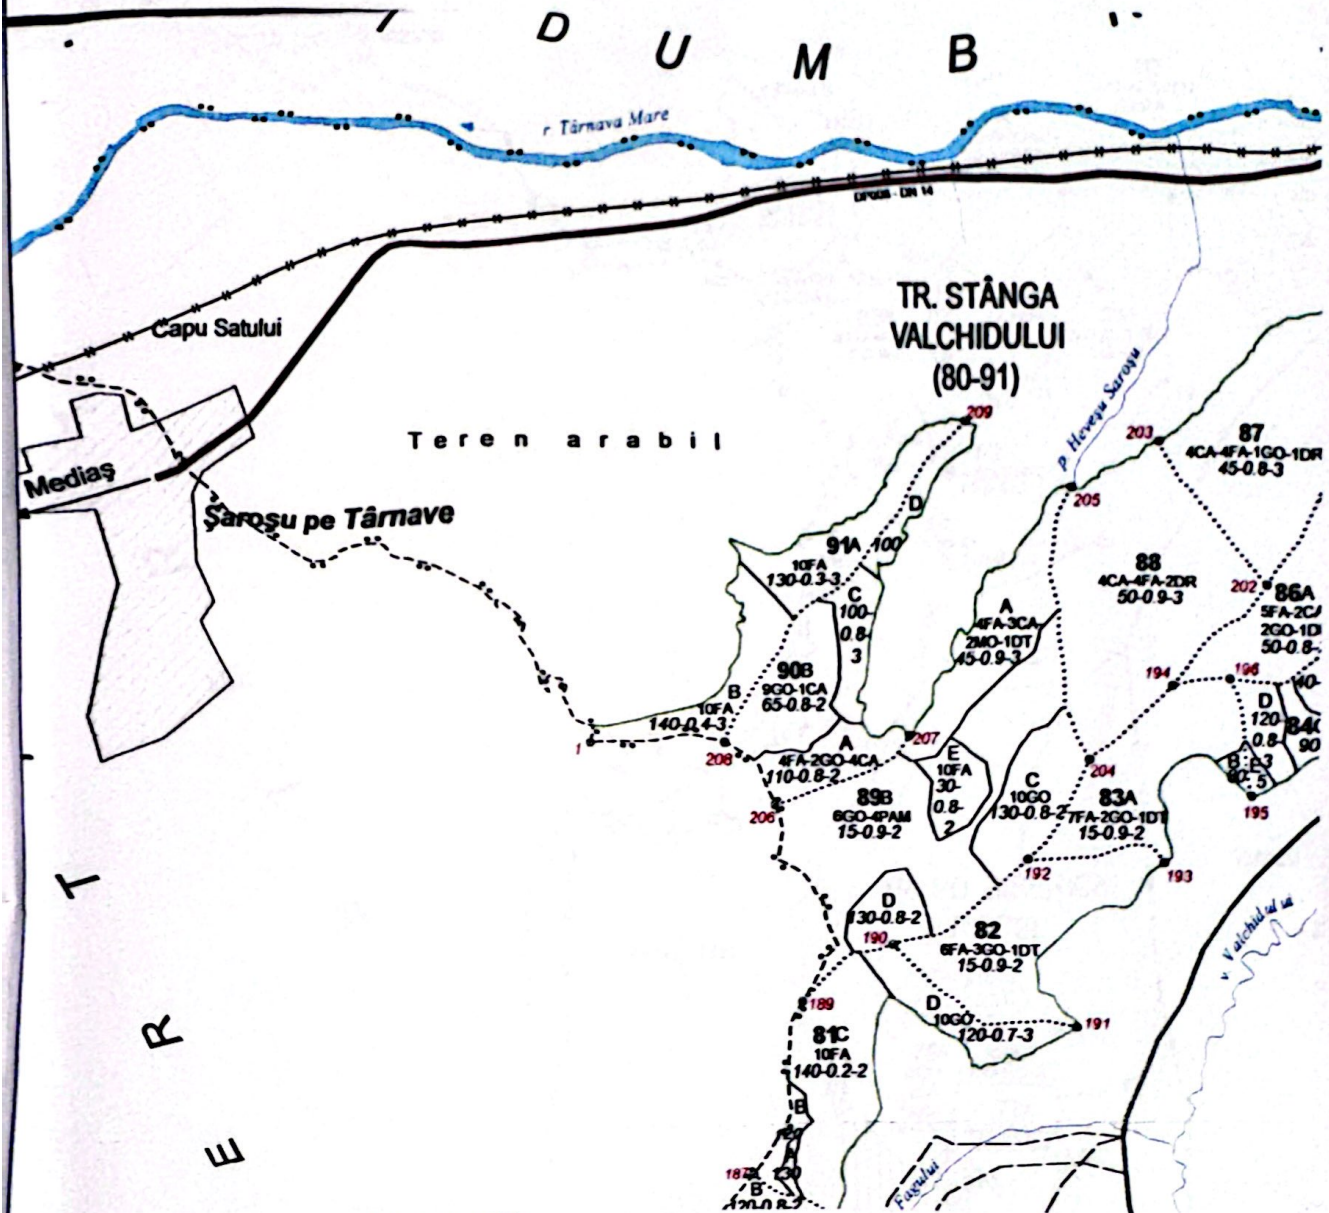

### Schita parchetului

Partida nr. 2338 denumirea Beacolt

UP nr. IV denumire Valchid

u. a. 81D

Cantonul nr. 16 denumirea Troci

- limita parchet
- dr. scos – apropiat
- platforma primara
- borna  $\odot$

Parchet: - lat. 46.195950  
 - long. 24.577018  
 Rampa: - lat. 46.192728  
 - long. 24.522276