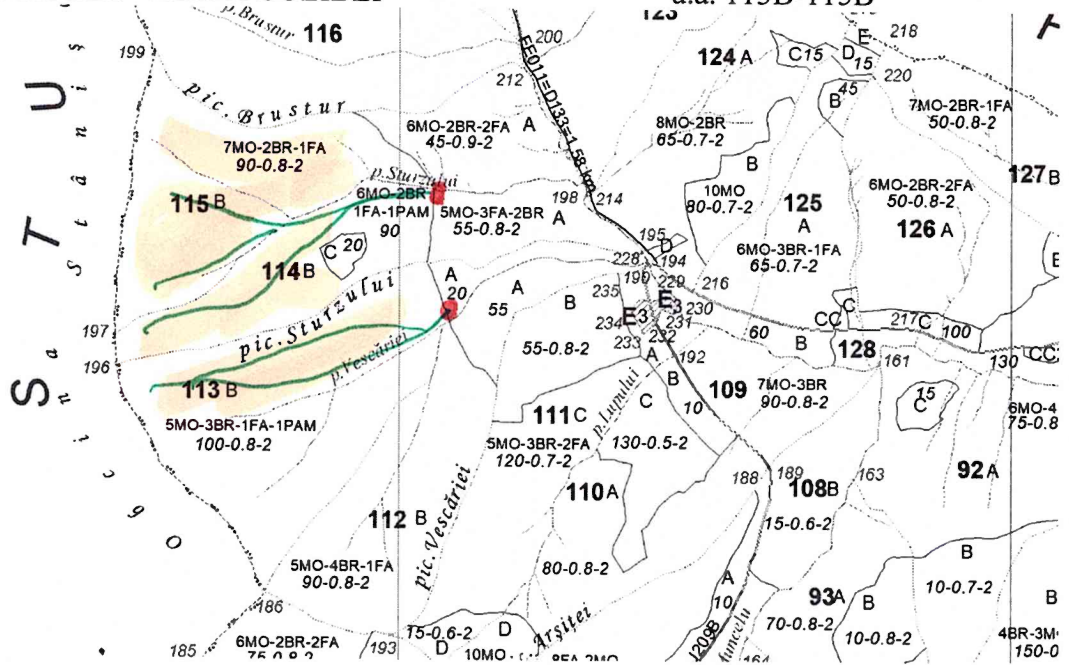

SCHITA PARCHETULUI

PARTIDA 2400029300630
DENUMIRE PARCHET VALEA COLIBEI

U.P. II NEMTISORU
u.a. 113B-115B

Coordonate GPS parchet:

lat. 47, 312739 long 25, 879724 ua 113B
lat. 47, 315704 long 25, 879923 ua 114B
lat. 47, 318190 long 25, 878239 ua 115B

LEGENDA

- Limita de parcelă
- Limită și indicativ de subparcelă
- Bornă parcelară
- Drum auto forestier
- Suprafața parchetului
- Căi de colectare pentru adunat
- Căi de colectare pt. scos-apropiat
- Platformă primară
- Pârâu
- Podet din lemn traversare pârâu

Coordonate GPS platformă primară

lat. 47, 316389 long 25, 893480 ua 113B
lat. 47, 318020 long 25, 891341 ua 114B, 115B

INTOCMIT,
NISTOR IONUT