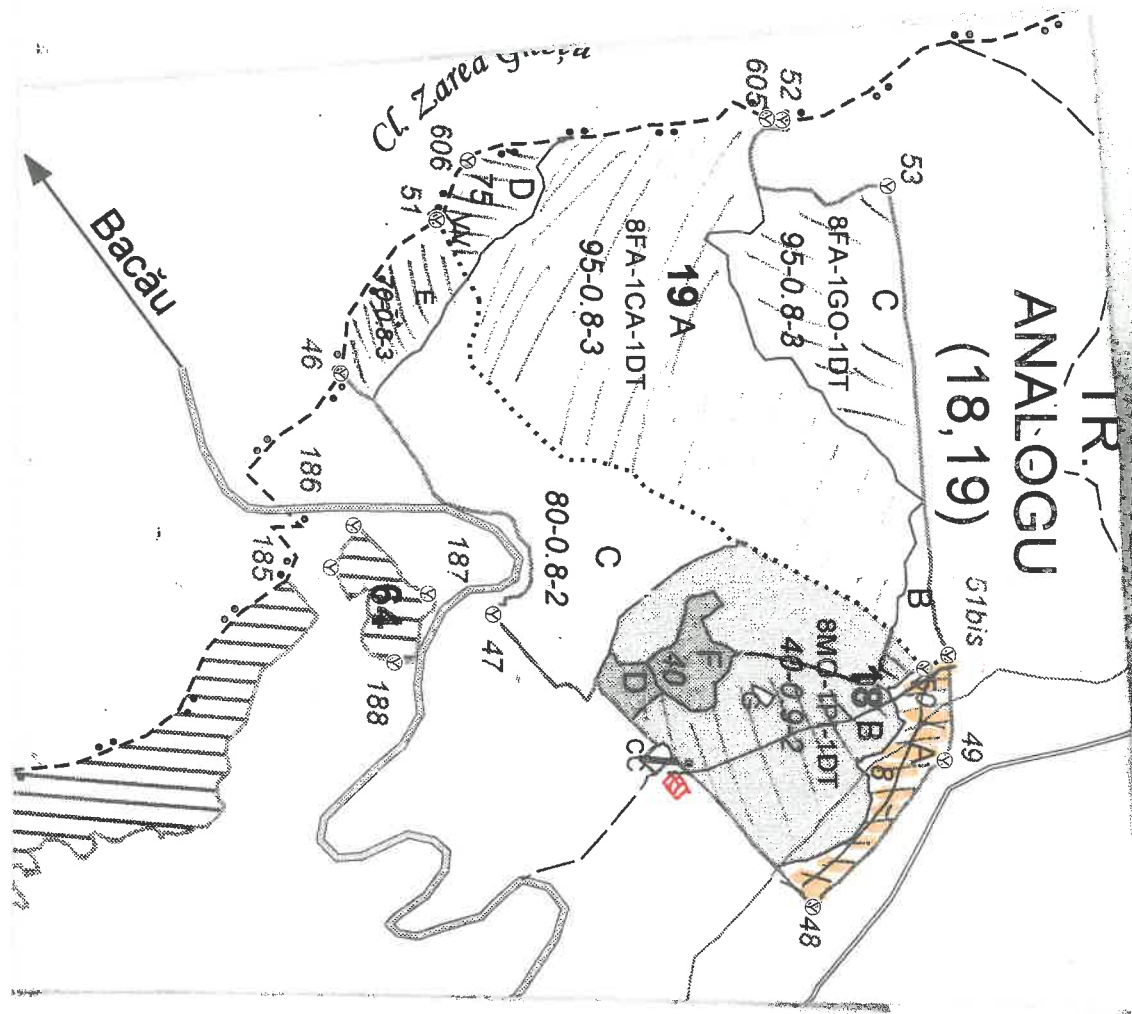

SCHITA PARCHETULUI SI A PLATFORMEI PRIMARE APV 2400006800720-661

COORDONATE PARCHET	
Lat: 46.611195	Long: 27.248422
COORDONATE PLATFORMA PRIMARA	
Lat: 46.607855	Long: 27.248755

LEGENDA:

-  - suprafața parcursă.
-  - drum de scos grațios.
-  - platformă primară.