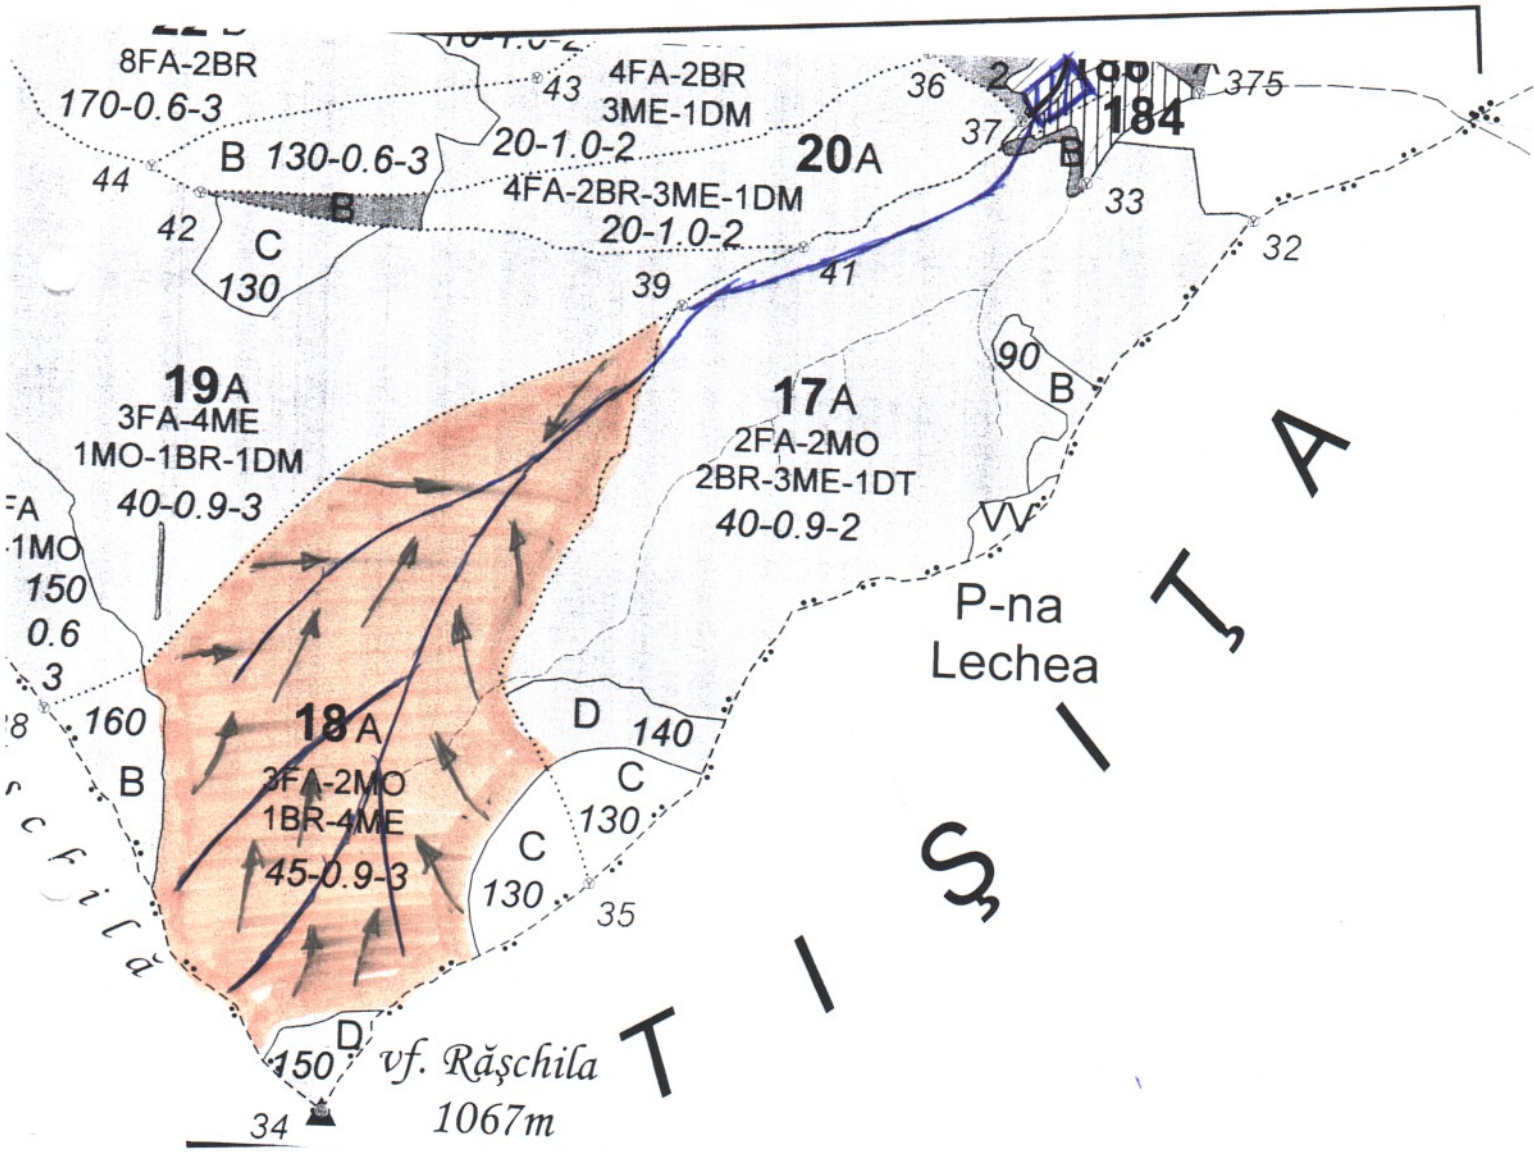

DIRECTIA SILVICA VRANCEA
 OCOLUL SILVIC SOVEJA

SCHITA PARCHETULUI
 SI A PLATFORMEI PRIMARE

Unitatea de productie
 Unitatea amenajistica

II SOVEJA
18 A

PARTIDA : 160

LEGENDA :

- Suprafata parchet
- Platforma primara
- Drum auto
- Cai scos - apropiat

Coordonate	
Parchet	Platforma primara
45,959191	45,966934
26,628464	26,640561

Delegat marcare
 ING. Micer Ovidiu

Titular canton
 Micer ADRIAN