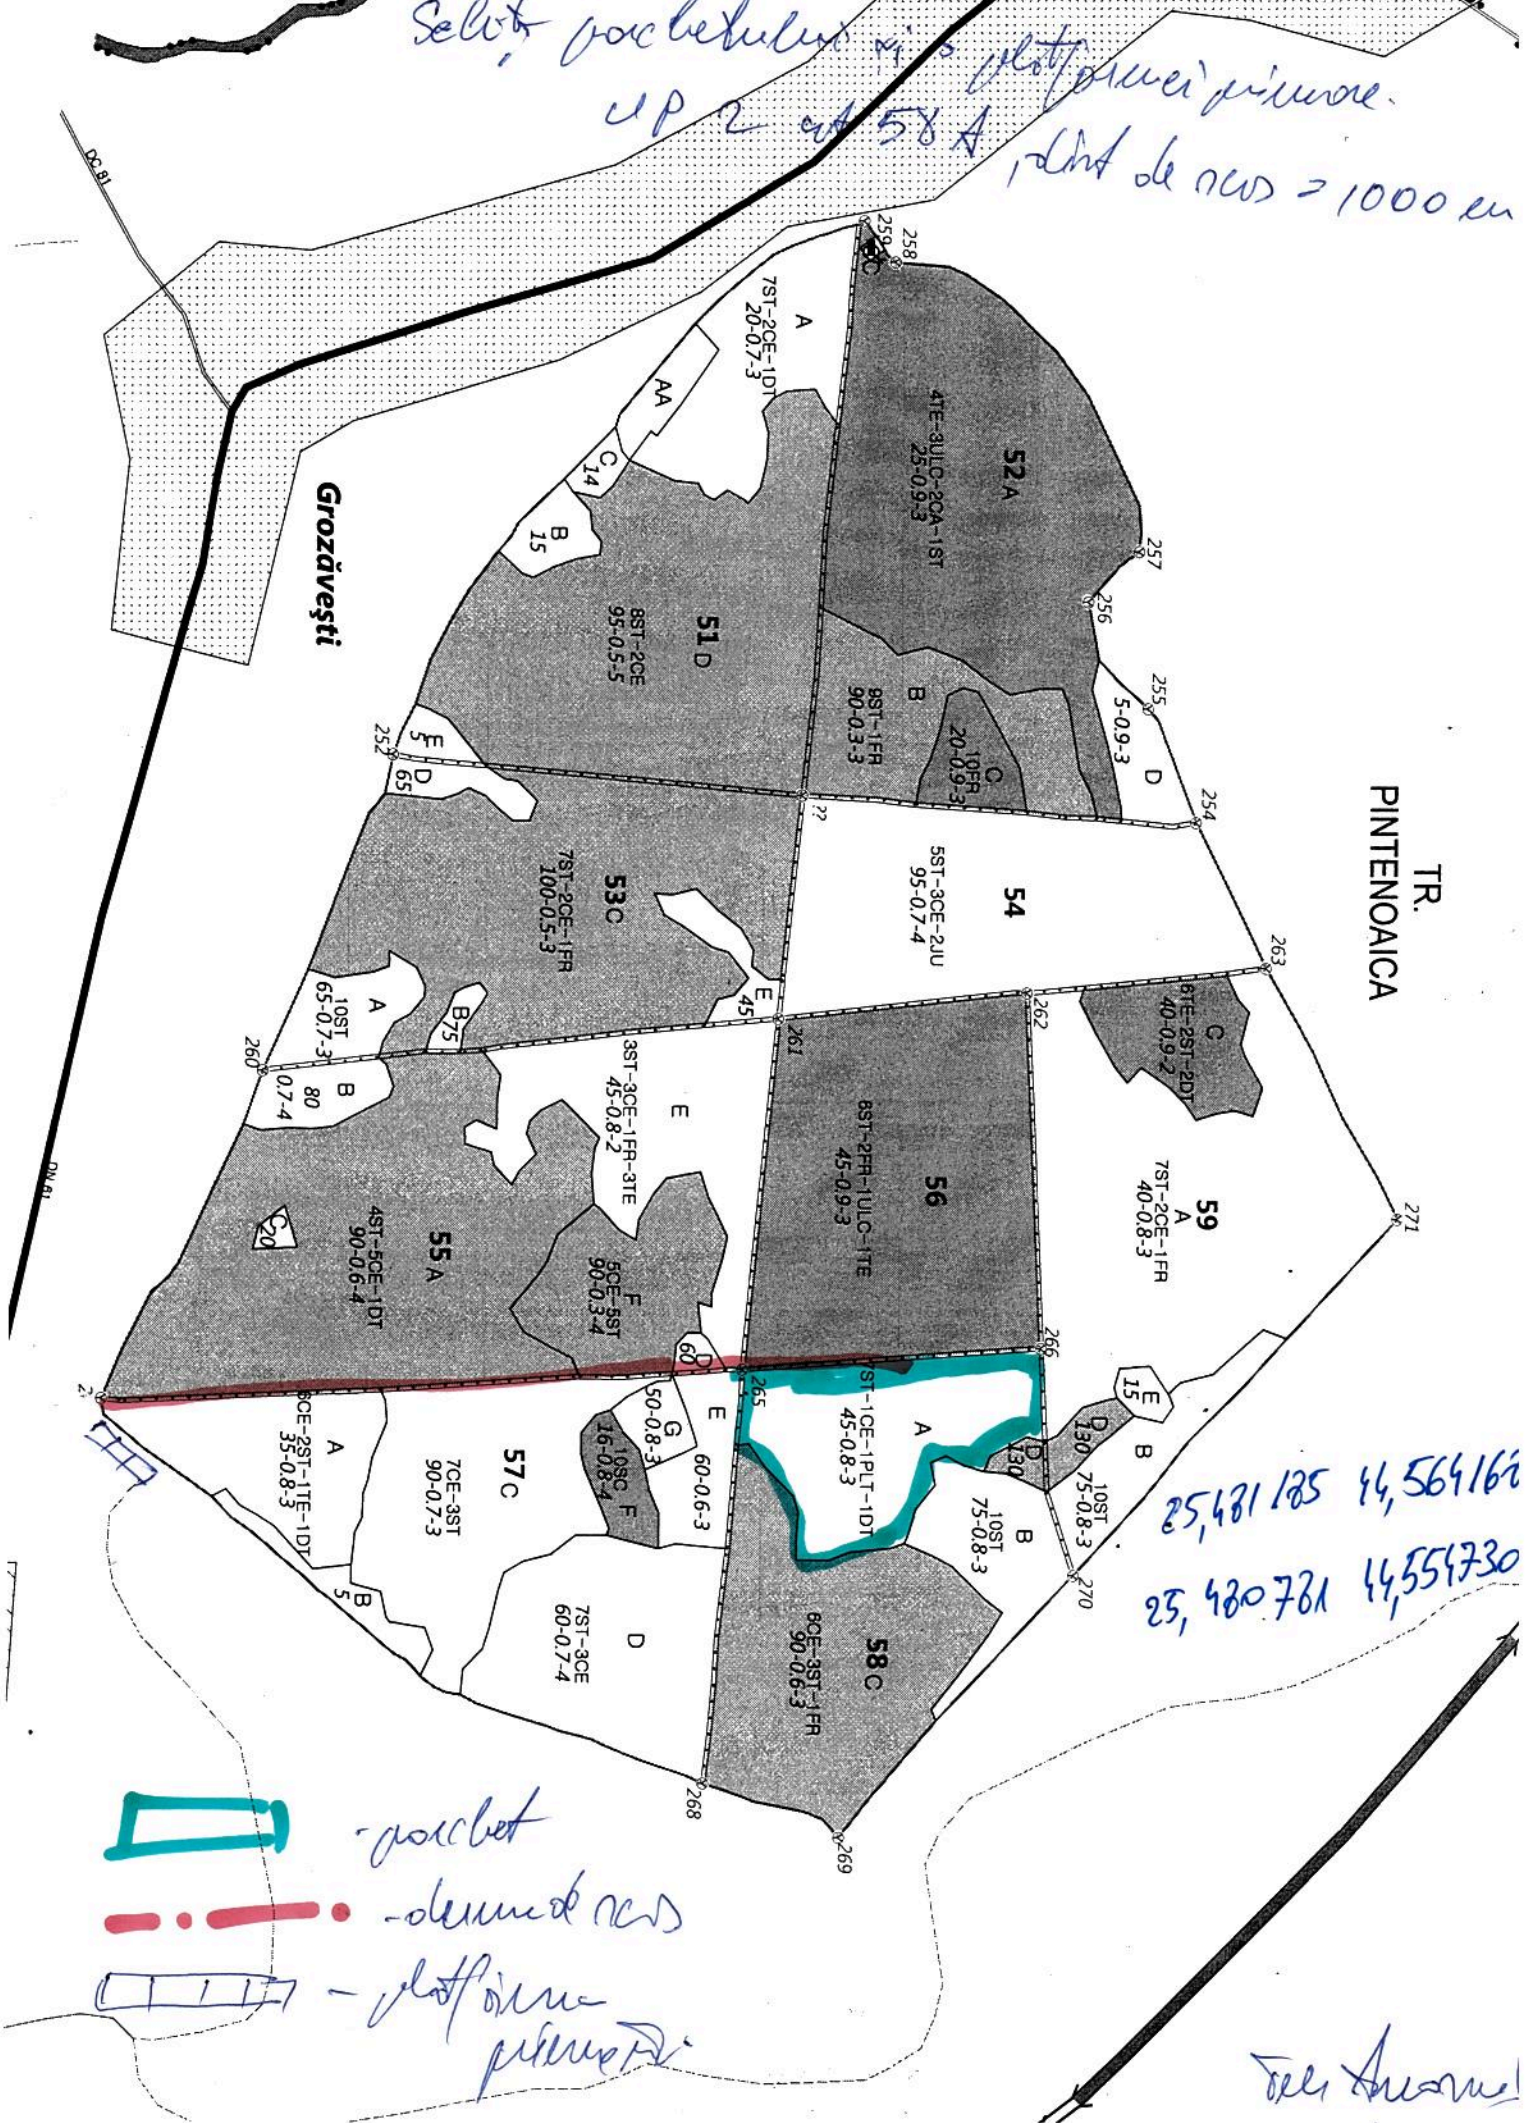

Selbst parcellul up 2 et 58 A plat forme pinnore.  
 plat de nos = 1000 m

TR.  
PINTENOAICA

25,481185 44,564166  
 25,480781 44,554730

- parcel

- denumit nos

- platforme pinnore

Teles Anam  
 m