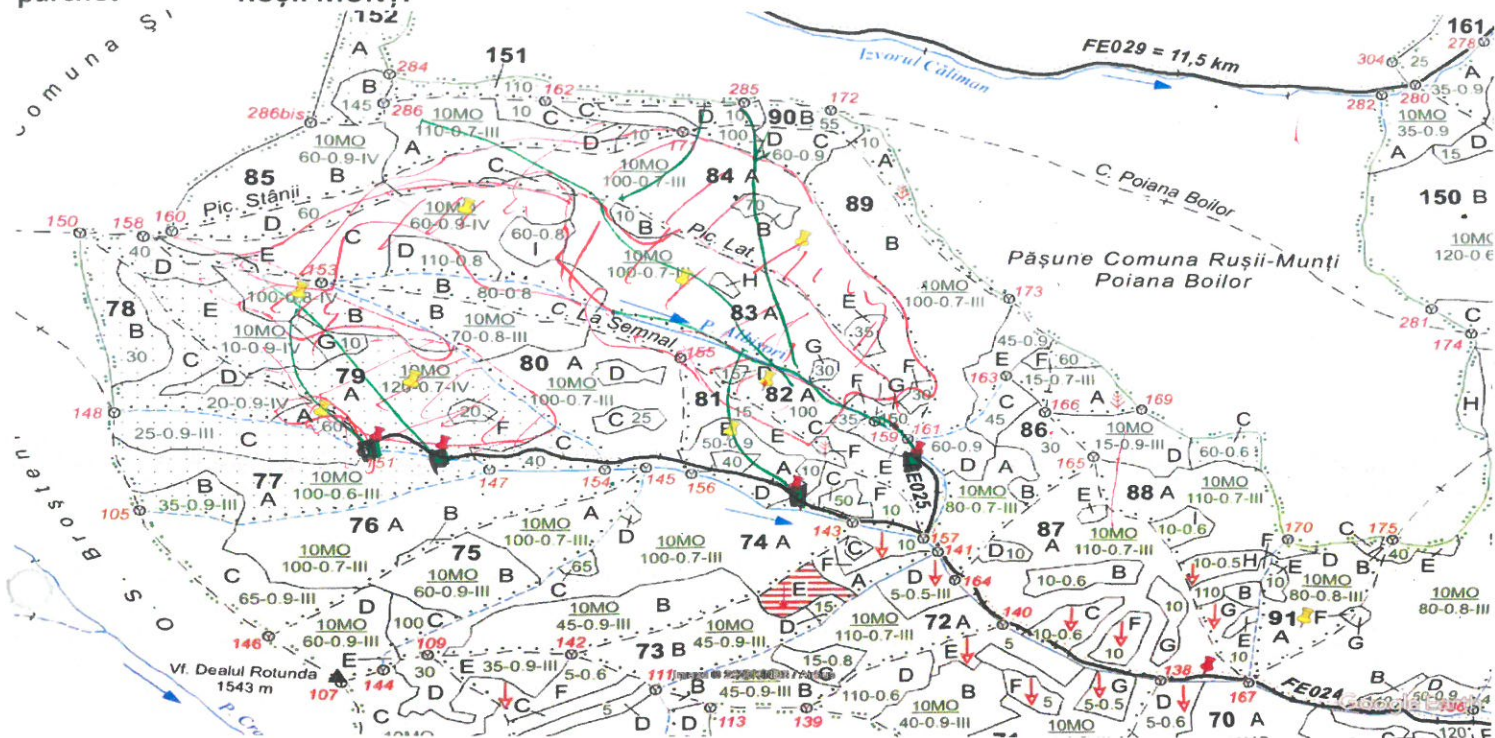

SCHIȚA PARCHETULUI

PARTIDA 6710/2500029401840
Denumire 6710-PRIMĂRIA
parchet RUȘII MUNȚI

U.P.X Drăgoiasa
u.a.78A,79A,79B,81B,82A,83A,83C,84A,91A

LEGENDĂ

Limită de parcelă	u.a.	Coordonate GPS parchet :	
Limită și indicativ de subparcelă	7B 7C	78A	47.139927°	25.333303°
Bornă parcelară	135	79A	47.140787°	25.336354°
Drum auto forestier		79B	47.143412°	25.332770°
Suprafața parchetului		81B	47.139324°	25.347396°
		82A	47.140859°	25.348662°
		83A	47.143908°	25.345704°
		83C	47.145938°	25.338262°
		84A	47.145099°	25.349885°
		91A	47.133516°	25.368231°
Căi de colectare pt. adunat				
Căi de colectare pt. scos-apropiat (D.T.)		Coordonate GPS platformă primară		
Limită de poștașă		87A	47.131953°	25.364899°
Platformă primară		79A	47.139217°	25.335127°
Pârâu		79A	47.138951°	25.337374°
		81A	47.137669°	25.349730°
		82A	47.138761°	25.354122°
Podetș din lemn traversare pârâu				

O.S. Broșteni deține DA NU teren aferent platformei primare

Data,
16.06.2025

ÎNTOCMIT

Thn. Cicu Dănuț