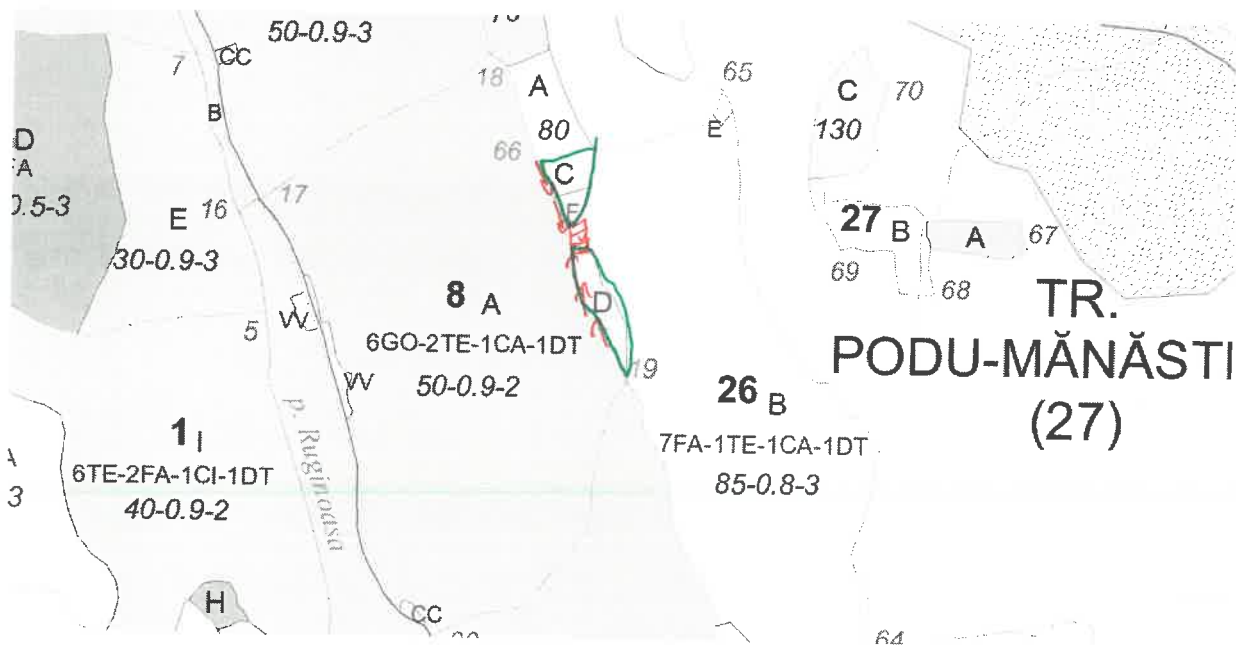

SCHITA PARCHETULUI SI A PLATFORMEI PRIMARE

APV 2400006801390/679 Manastirea

**OCOLUL SILVIC
ZELETIN**
REGISTRATURĂ NR. *4671*
ZIUA *10* LUNA *05* ANUL *2014*

COORDONATE PARCHET	
Lat: <i>46.444257</i>	Long: <i>27.347033</i>
COORDONATE PLATFORMA PRIMARA	
Lat: <i>46.444051</i>	Long: <i>27.347360</i>
Lat:	Long:

LEGENDA:

- limita parcelă
- platforma primară
- - drum exploatare

Intocmit:
Ing. Vararu Catalin