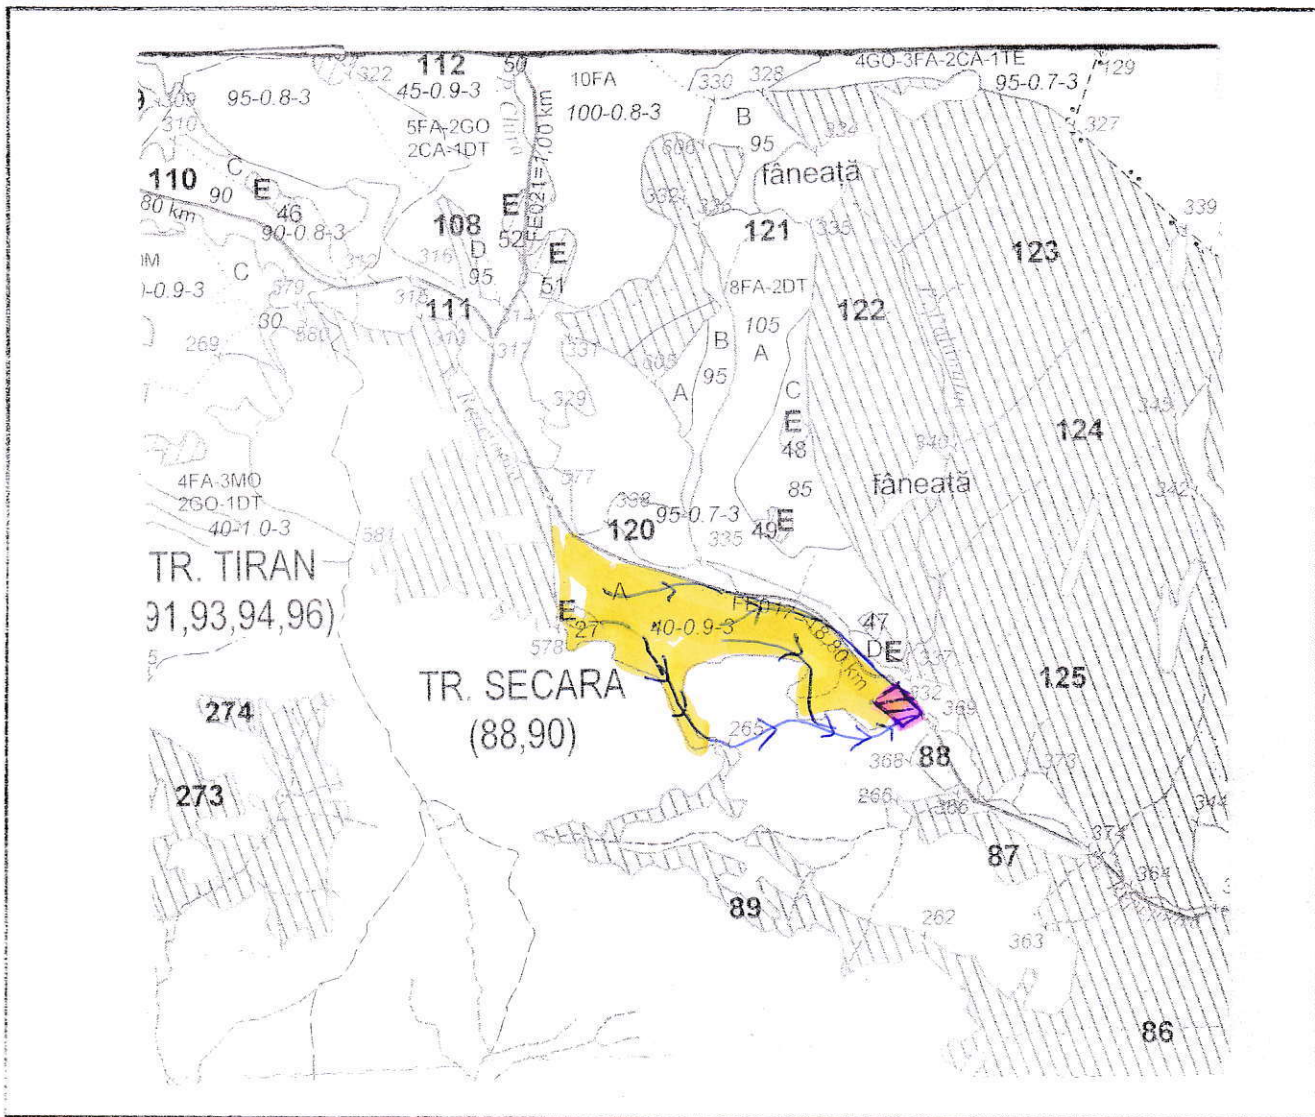

SCHITA PARCHETULUI
 ȘI A PLATFORMEI PRIMARE

Unitatea de producție
 Unitatea amenajistică

VI MARAȘII
80A

PARTIDA : 2400126109460

LEGENȚĂ

Suprafața parchet
 Platforma primară
 Drum auto
 Căi scos - apropiat

Coordonate	
Sarlat	Platforma primara
46, 025 073	46, 021 753
26, 913/22	26, 919/10