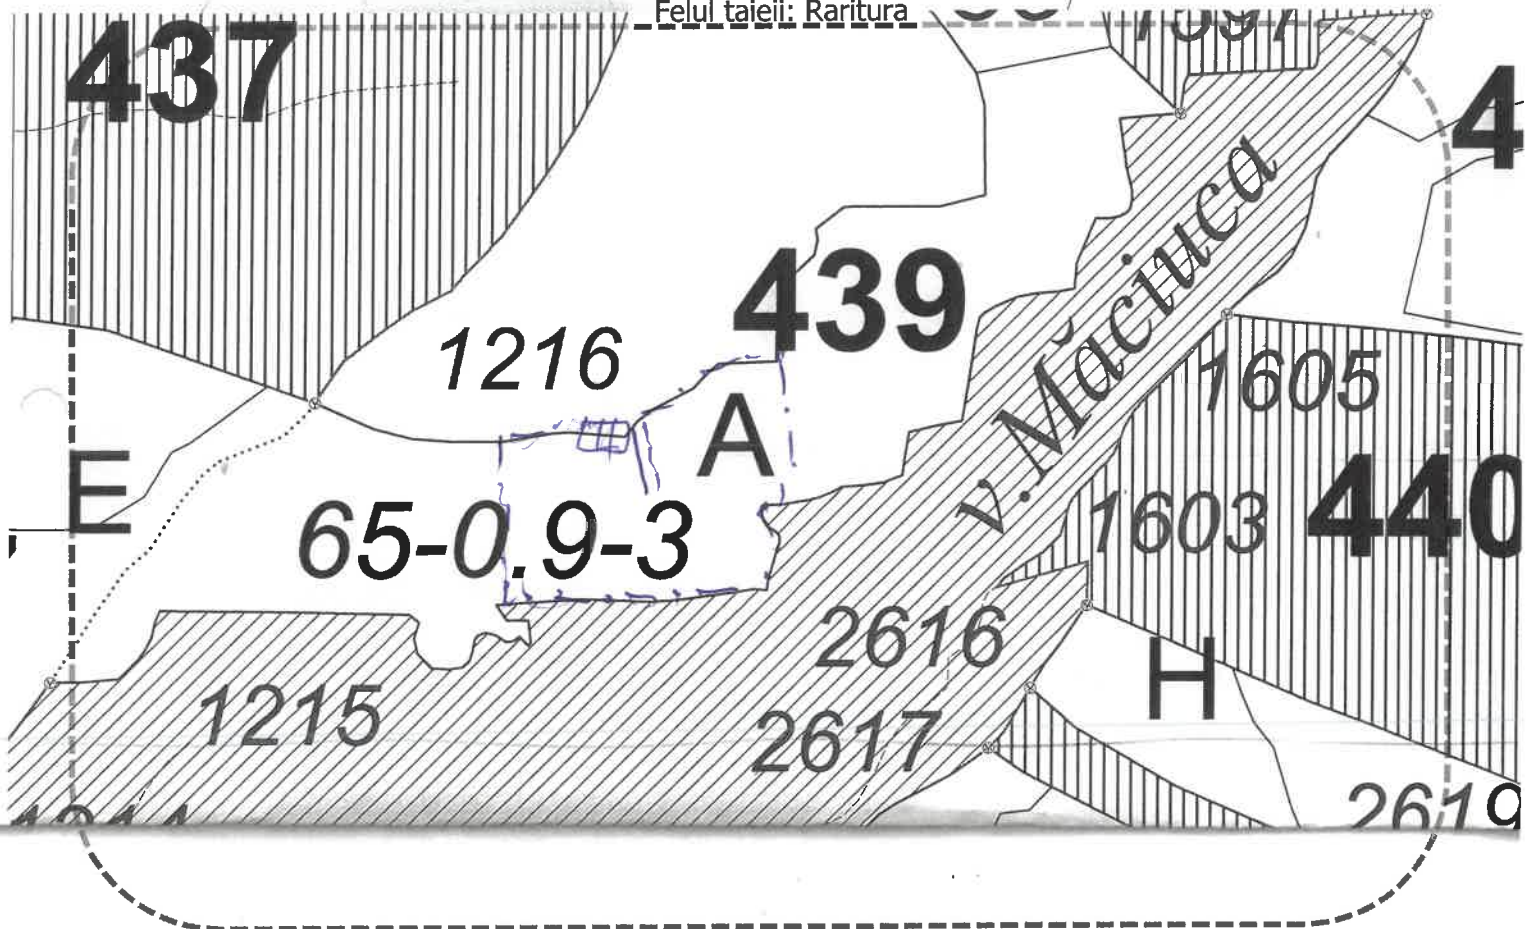

SCHITA PARCHETULUI

Nr 174 SUMAL: 2600150903650

UP III Giulesti, ua 439A

Felul taieii: Raritura

Legenda:

- Suprafață parchet,
- D.A. F,
- Drum tractor,
- Platforma primara

Coordonate geografice:

	u.a	Latitudine	Longitudine
APV	439A	44.780366	24.054988
Platforma	439A	44.779619	24.055265

Distanțe scos-apropiat >1500 M

Panta 18°

Parchetul ~~se situează~~/nu se situează in cadrul unei arii naturale protejate
Căile de colectare ~~trec~~/nu trec prin proprietăți particulare

Întocmit,