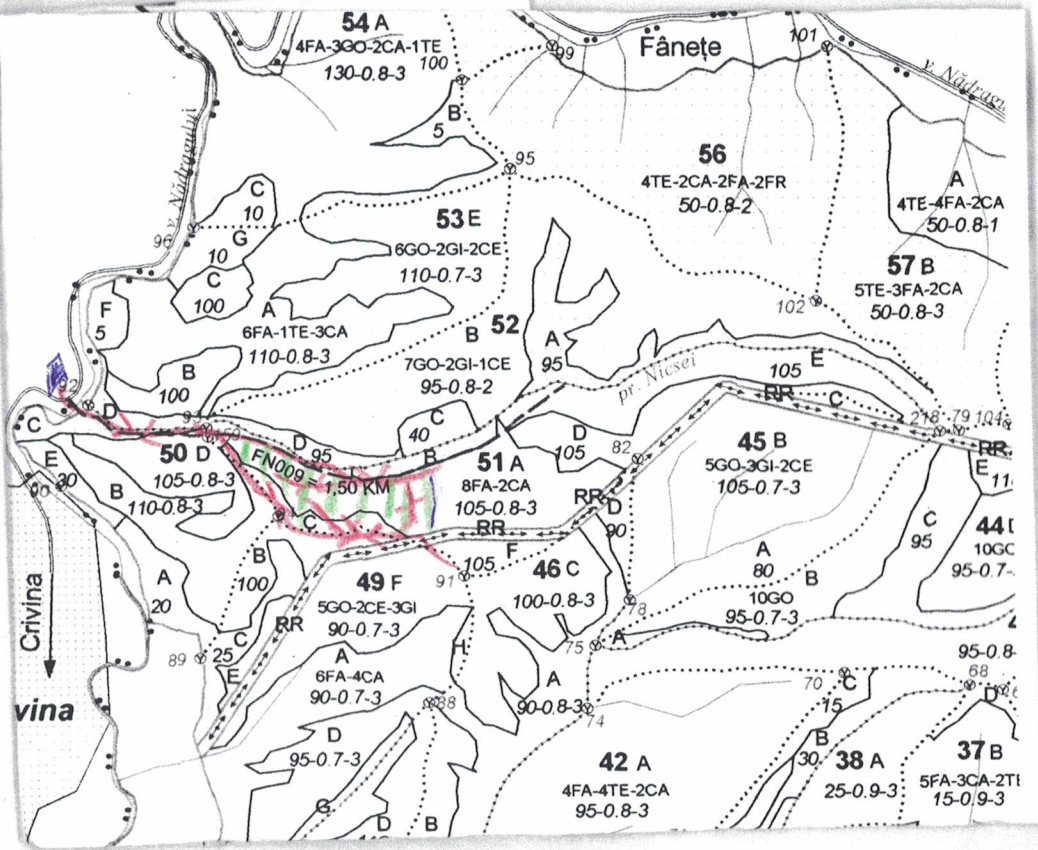

Legendă:

-  Suprafața parchetului
-  Platforma primară
-  Drum tractor existenț
-  Drum tractor

Coordonate geografice

Parchet:

{ 45.658736
22.136921

Platforma primară:

{ 45.660622
22.122252

MEMORIU JUSTIFICATIV

Partida nr. a fost constituită pentru aplicarea tăierilor de produse Primaizare Prog. 2

Înscrierea numărului de inventar s-a făcut cu evidență pe arbori la p. 3

Distanța de seos-apropiat este 1001-1500 Drum de seos-apropiat existenț

Partida este / nu este constituită în PVRC

Pe suprafața parchetului se / nu se află specii de plante rare, endemice, amenințate, protejate:

Pe suprafața parchetului se / nu se află specii (insecte, amfibieni, reptile, păsări, mamifere):

Pentru transportul materialului lemnos trebuie utilizate în mod obligatoriu următoarele drumuri cu restricții de tonaj:

Întocmit.