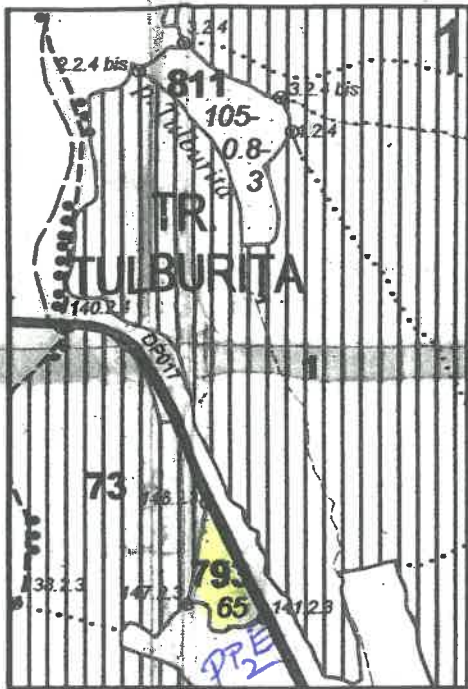

262.8.1 bis 262.8.1

DP016

 - platformă pomară (Depozit Vădești + Al. Teșanu)
 - suprafață pachet

2 puncte

Coordonate pachet

45,7619261 N 25,381735 E

Coordonate platformă pomară

45,76271,54 25,3757237

Legendă

- Sediul districtului
- Canton silvic
- Alte clădiri silvice
- Depozit intermediar
- Sediul directorului
- Borne
- Limită subparcelă
- Limită parcelă
- Limită fond forestier
- Limită fond forestier
- Limită unitate
- Limită unitate
- Limită ocol silvic
- Limită ocol silvic
- Drum de pământ
- Drum forestier
- Drum forestier