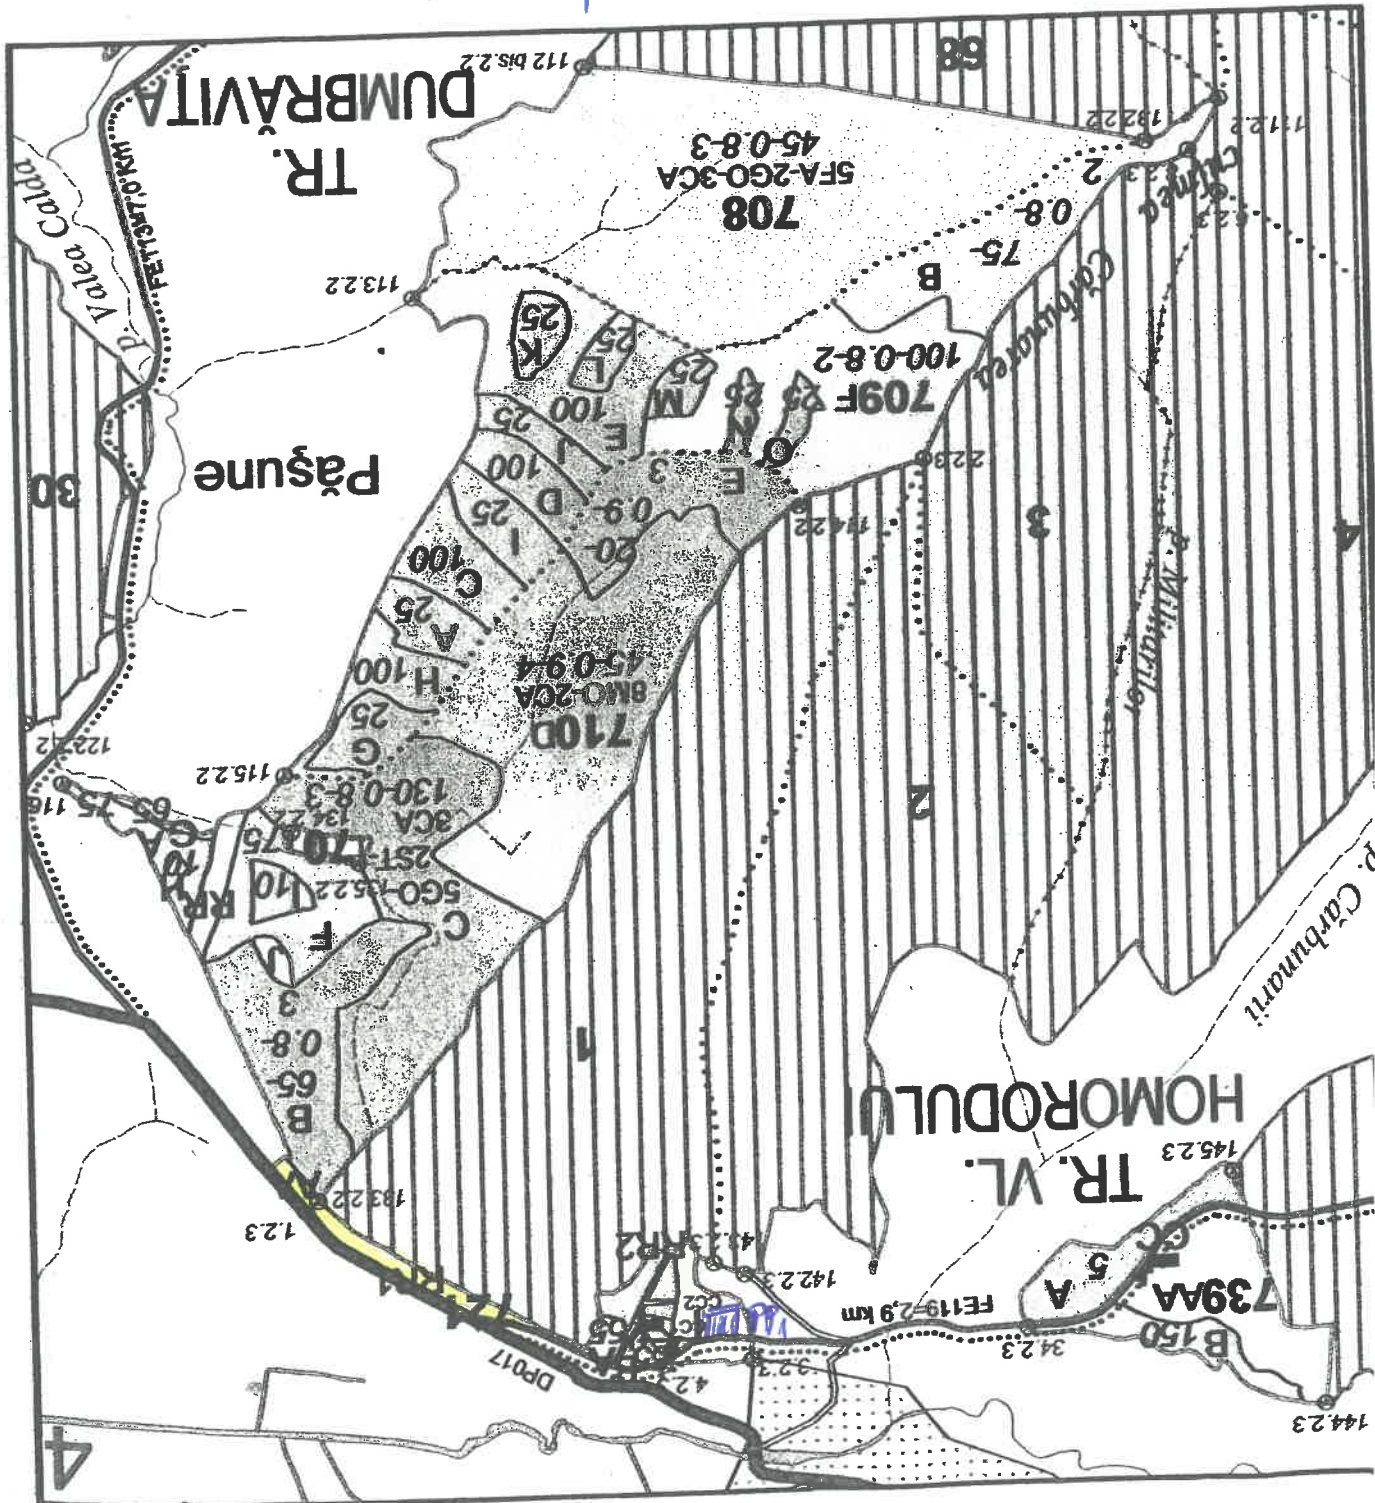

262.8.1 bis 262.8.1

DP016

 - platformă pomară (Depozit Vădești + Al. Teșanu)
 - suprafață pachet

2 puncte

Coordonate pachet

45,7619261 N 25,381735 E

Coordonate platformă pomară

45,76271,54 25,3757237

Legendă

- Sediul districtului
- Canton silvic
- Alte clădiri silvice
- Depozit intermediar
- Sediul directorului
- Borne
- Limită subparcelă
- Limită parcelă
- Limită fond forestier
- Limită fond forestier
- Limită unitate
- Limită unitate
- Limită ocol silvic
- Limită ocol silvic
- Drum de pământ
- Drum forestier
- Drum forestier