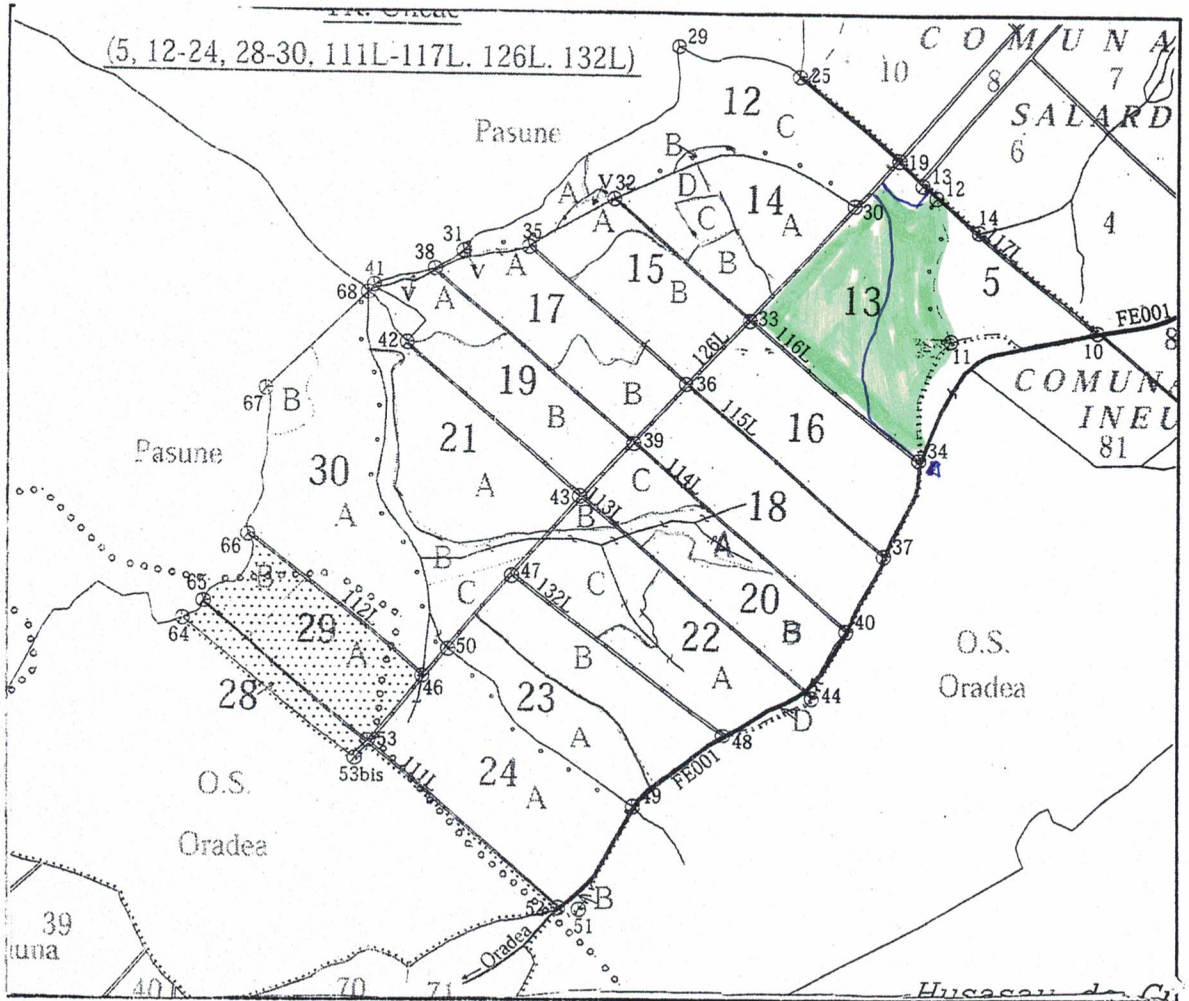

OCOLUL SILVIC ORADEA

U.P. MUNICIPAL ORADEA

U.A. 137

SCHITA PARCHETULUI

Partida 17089 G3 PRIMARIA ORADEA

Taiere ACCIDENTALEI

COORDONATE :

PARCHET: 47.104.491, 22.044.776

PLATFORMA 47.039.382, 22.050.622

INTOCMIT

ING. BIRÓ ANDREI