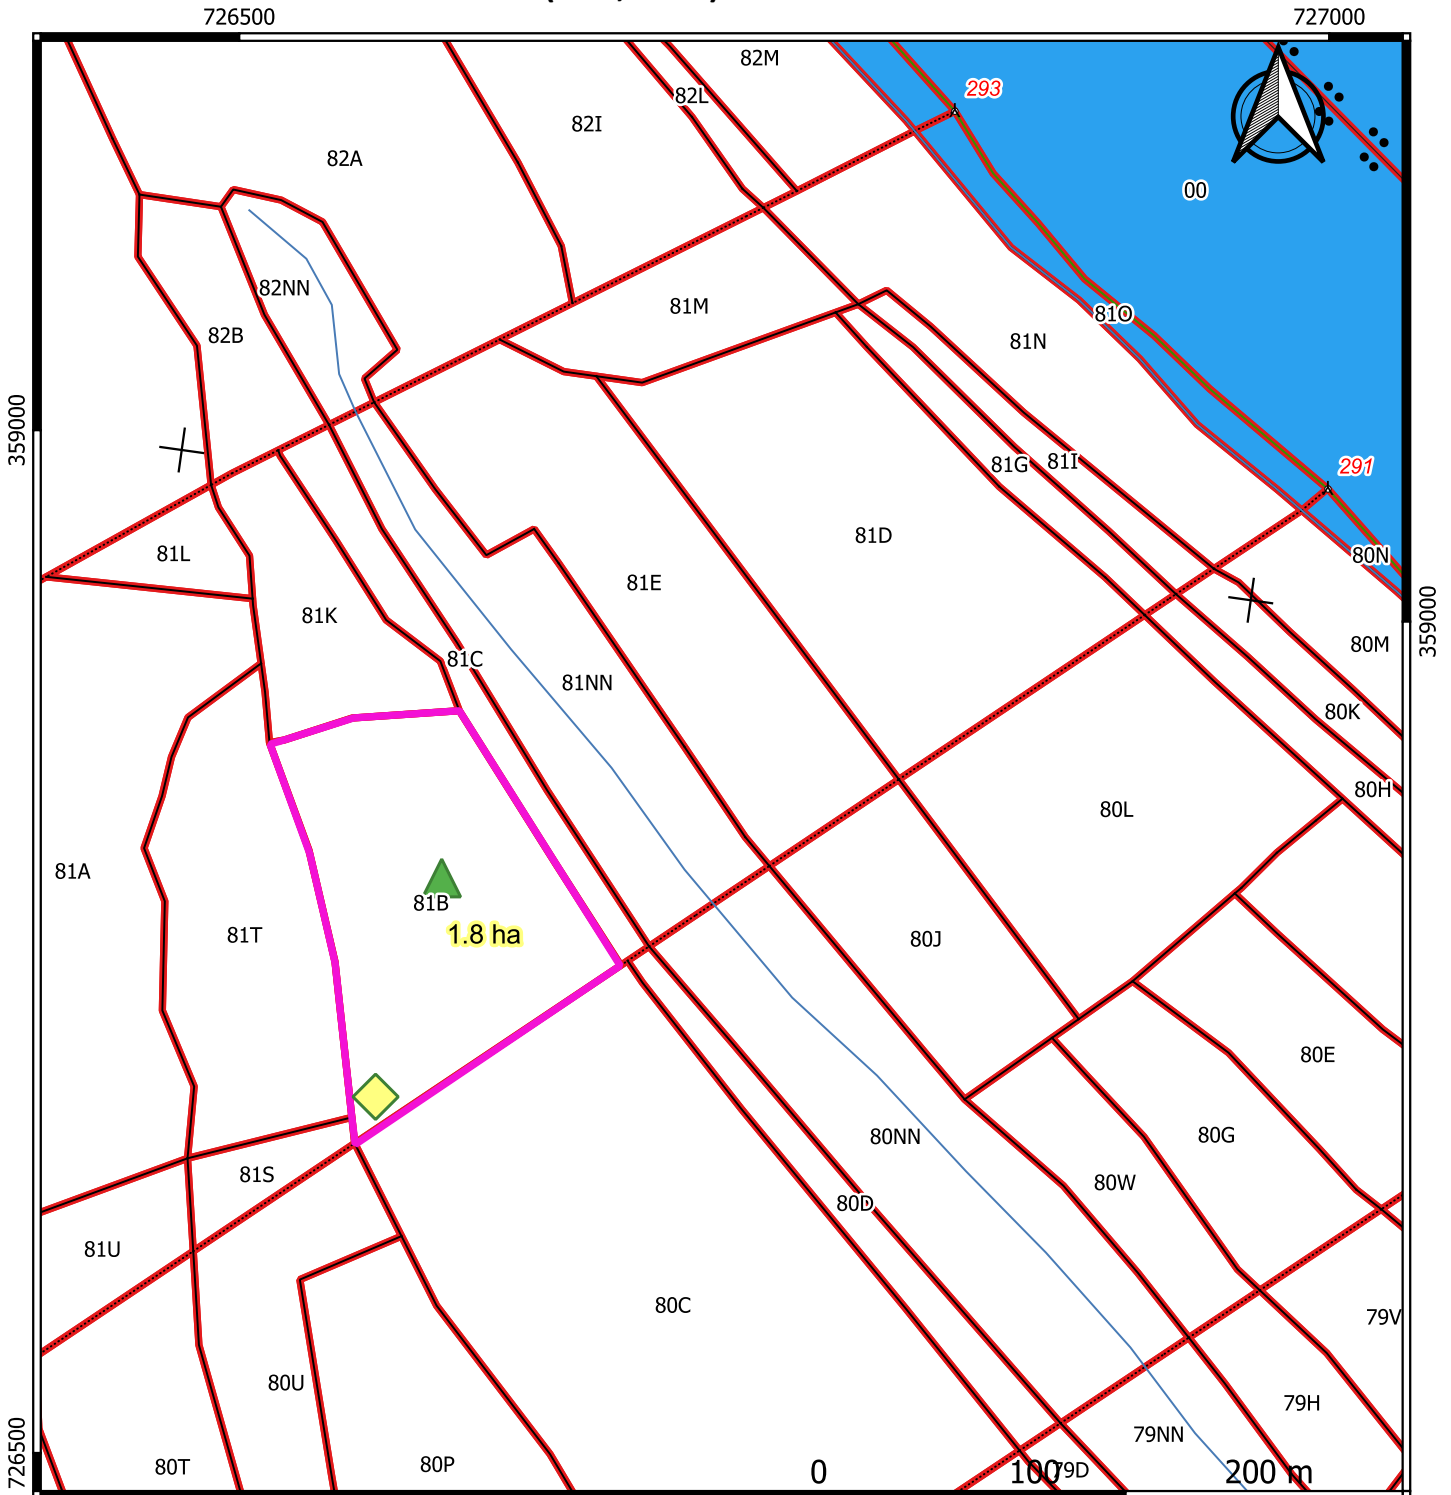

**DIRECTIA SILVICA IALOMITA
 OCOLUL SILVIC SLOBOZIA**

DENUMIRE PARCHET: 841 Pr Cr-sc Piu a Petrii
APV: 2200121800810
UP: XI Vlădenii
u.a.: 81B (S= 1,8 HA)

Contează pentru viitor!

Parchert	Suprafata (ha)
delimitare_parchet	1.8

LEGENDA

	platforma_primara		ape_arc
	centru_parchet		borne
	delimitare_parchet		parc_poly
			ape_poly

"fid"	Tip punct	X_EST(4326)	Y_NORD(4326)
Autogenerate	centru_parchet	27.858424	44.692969
Autogenerate	platforma_primara	27.858173	44.692034