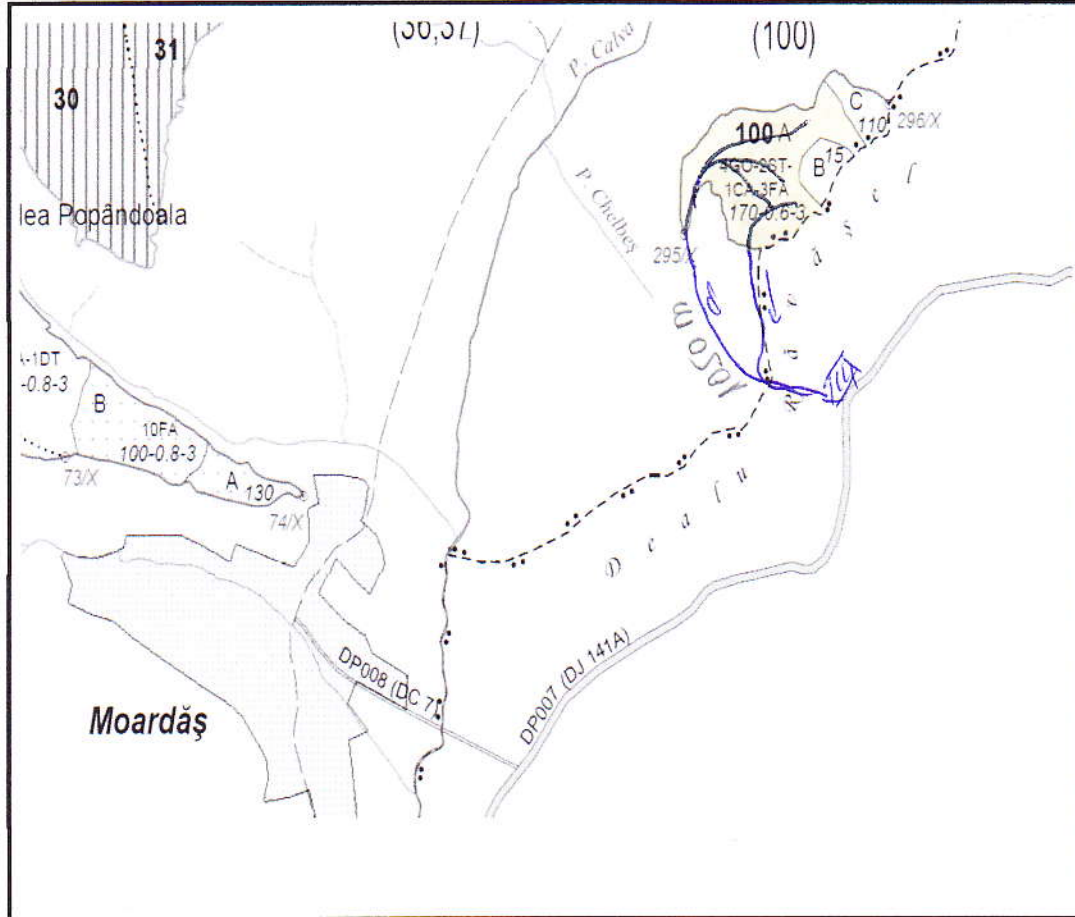

SCHITA PARCHETULUI SI A PLATFORMEI PRIMARE

UP. 4 Alma Vii

u.a. 100A

Partida *2230*

LEGENDA:

- borna parcelara
- limita u.a.
- limita sectiune
- limita postata
- drm auto
- drum pentru tractoare
- miscari material lemnos
- ▭ platforma primara

coordonate		
	Lat.	Long.
parchet	46,01822	24,37181
pltforma primara	46,01277	24,3751