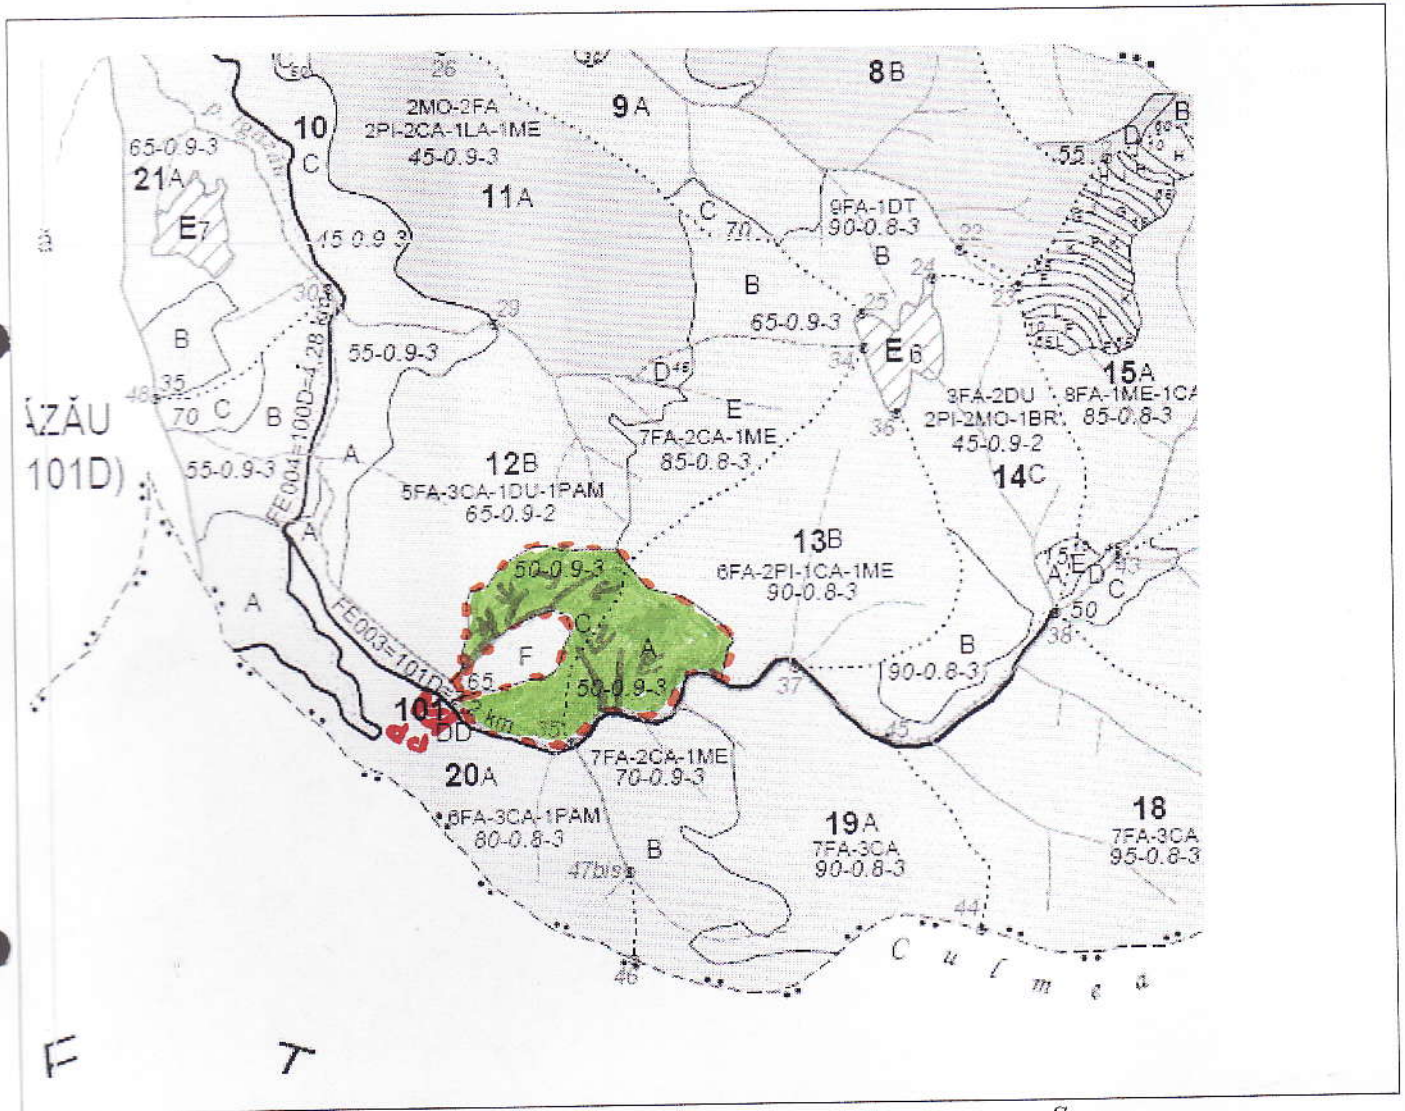

OCOLUL SILVIC ..RESITA.....

SCHITA

PARCHET DE EXPLOATARE.....

Partida 21 / 23 03 14 14 00 12 0

UP..... ua. 13C, 13A

Scara:

Legenda

- limita parchet (dashed red line)
- suprafata parchetului (green area)
- cai de colectare m.l. (dashed line)
- platforma primara (red rectangle with 'PP')
- cursuri permanente de apa (blue line)
- arbori morti (X/M symbol)
- podet de traversare (double hash symbol)
- drum auto forestier (thick black line)
- elemente de biodiversitate (circle with cross)
- directie de colectare (arrow)

INTOCMIT,

[Signature]

Coordonate

LAPV: 45,31926364, 22,043537

P.P: 45,318625, 22,041950