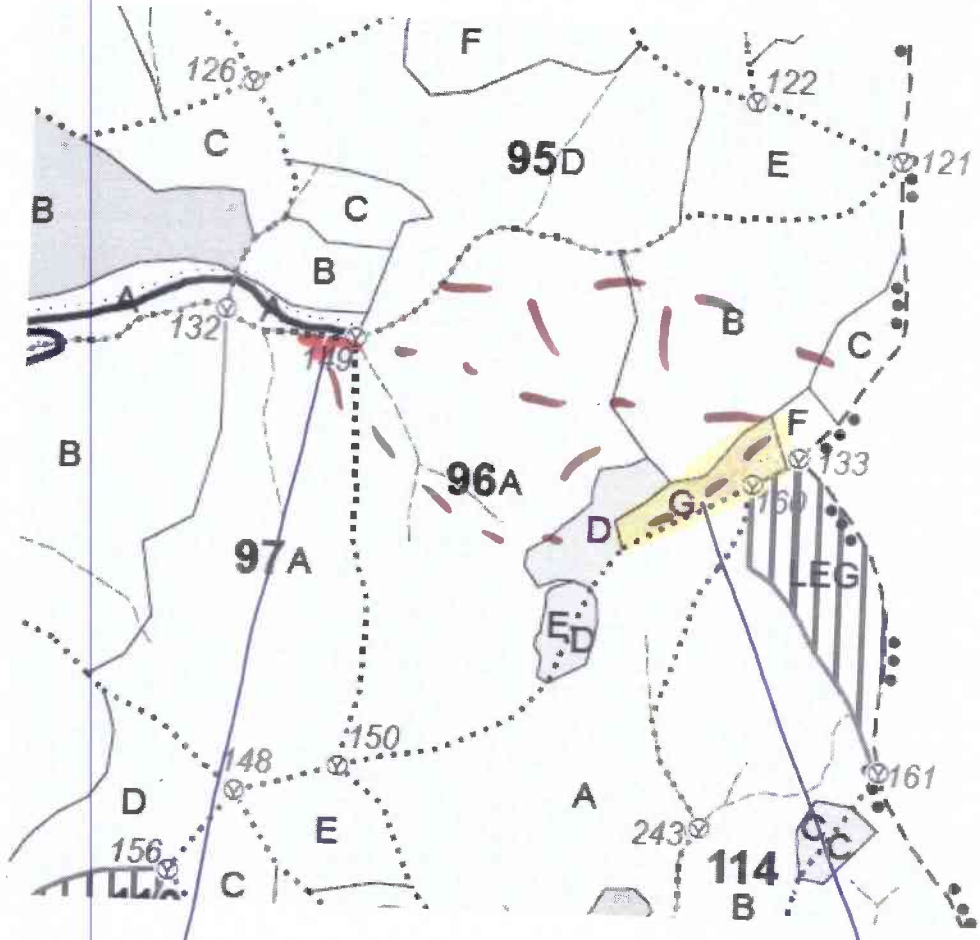

( Pagina 3, alocată SCHIȚEI PARCHETULUI )

P. 107.  
Platformă primară  
SAT P. Zugăului  
Drum scos apropos existent.

N. 46.408027  
E. 22.358804

N. 46.406461  
E. 22.366425