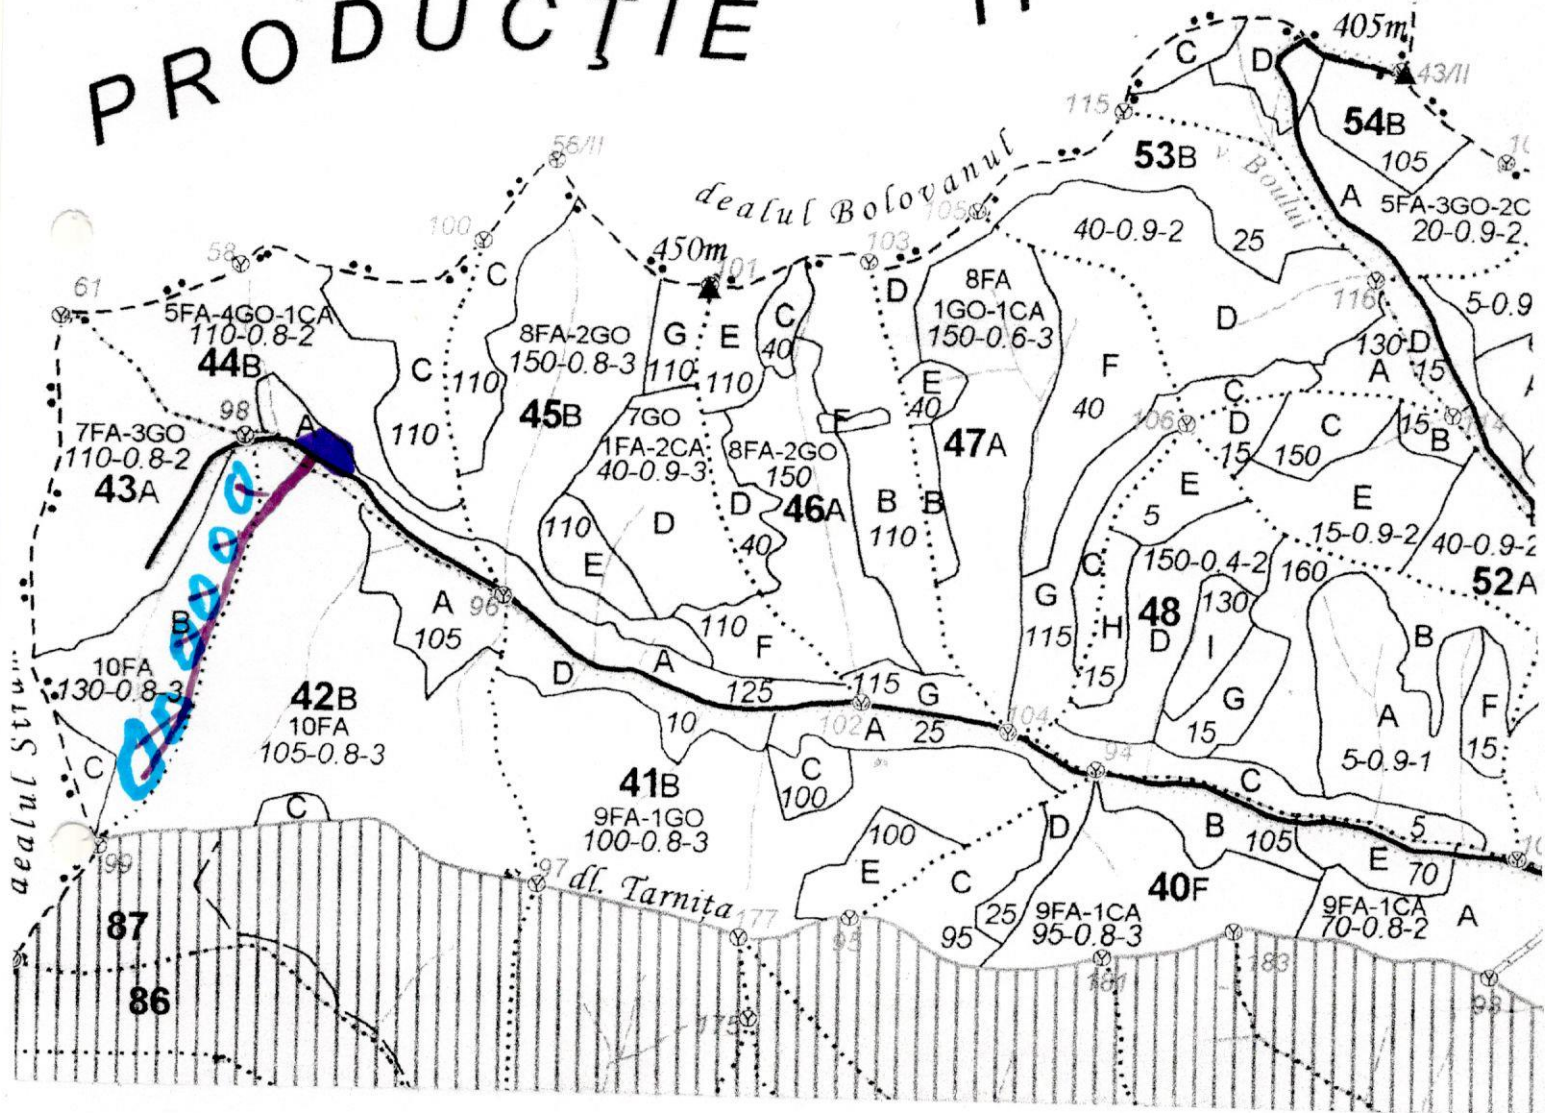

OCOLUL SILVIC BORLESTI *2400145500440 P.*
 SCHITA PARCHET PARTIDA U.P. *10 P. Cook* u.a. *43 B*
 Coordonate geografice parchet : *47.630574 ; 23.148481*
 Coordonate geografice platforma primara.....

PRODUCȚIE

LEGENDA :

500-1000 m

- Parchet
- Platforma primara
- Drumuri de scos apropiat
- Distanța de scos apropiat
- Lemn mort

Intocmit: *Gheorghe Grigorescu*
 (numele si semnatura) *CG*