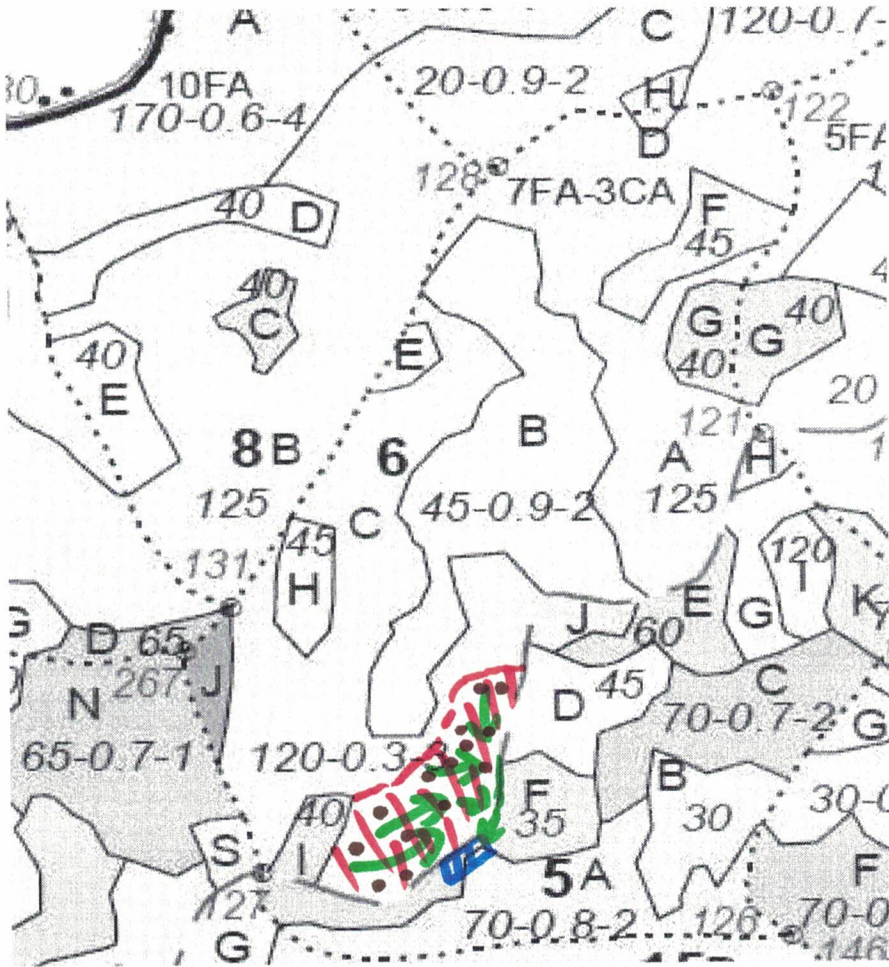

SCHIȚA PARCHETULUI

1. Denumirea parchetului **HOROANCA**
2. Numar Ocol **325** Numar SUMAL
3. Localizare silvica: UP **VI** UA **6C%**
4. Natura Produselor: **Rui**
5. Coordonate GPS: Parchet **46.884212, 22.351514**
- Platforma primara **46.883807, 22.355127**

Legenda:

- suprafata parchet 
- platforma primara 
- * -"lemn mort" 
- coile pt scos opoz 