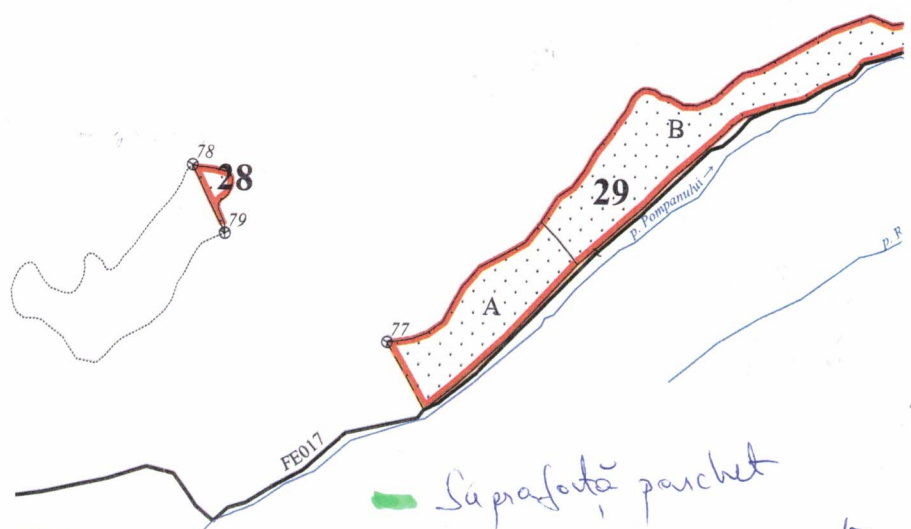

(C)

- Săpătură parchet
- Drum scos și proșolat (existent)
- Platformă primară

Coordonate

- parchet 46,413822
22,401736
- platformă primară
46,422427
22,516931