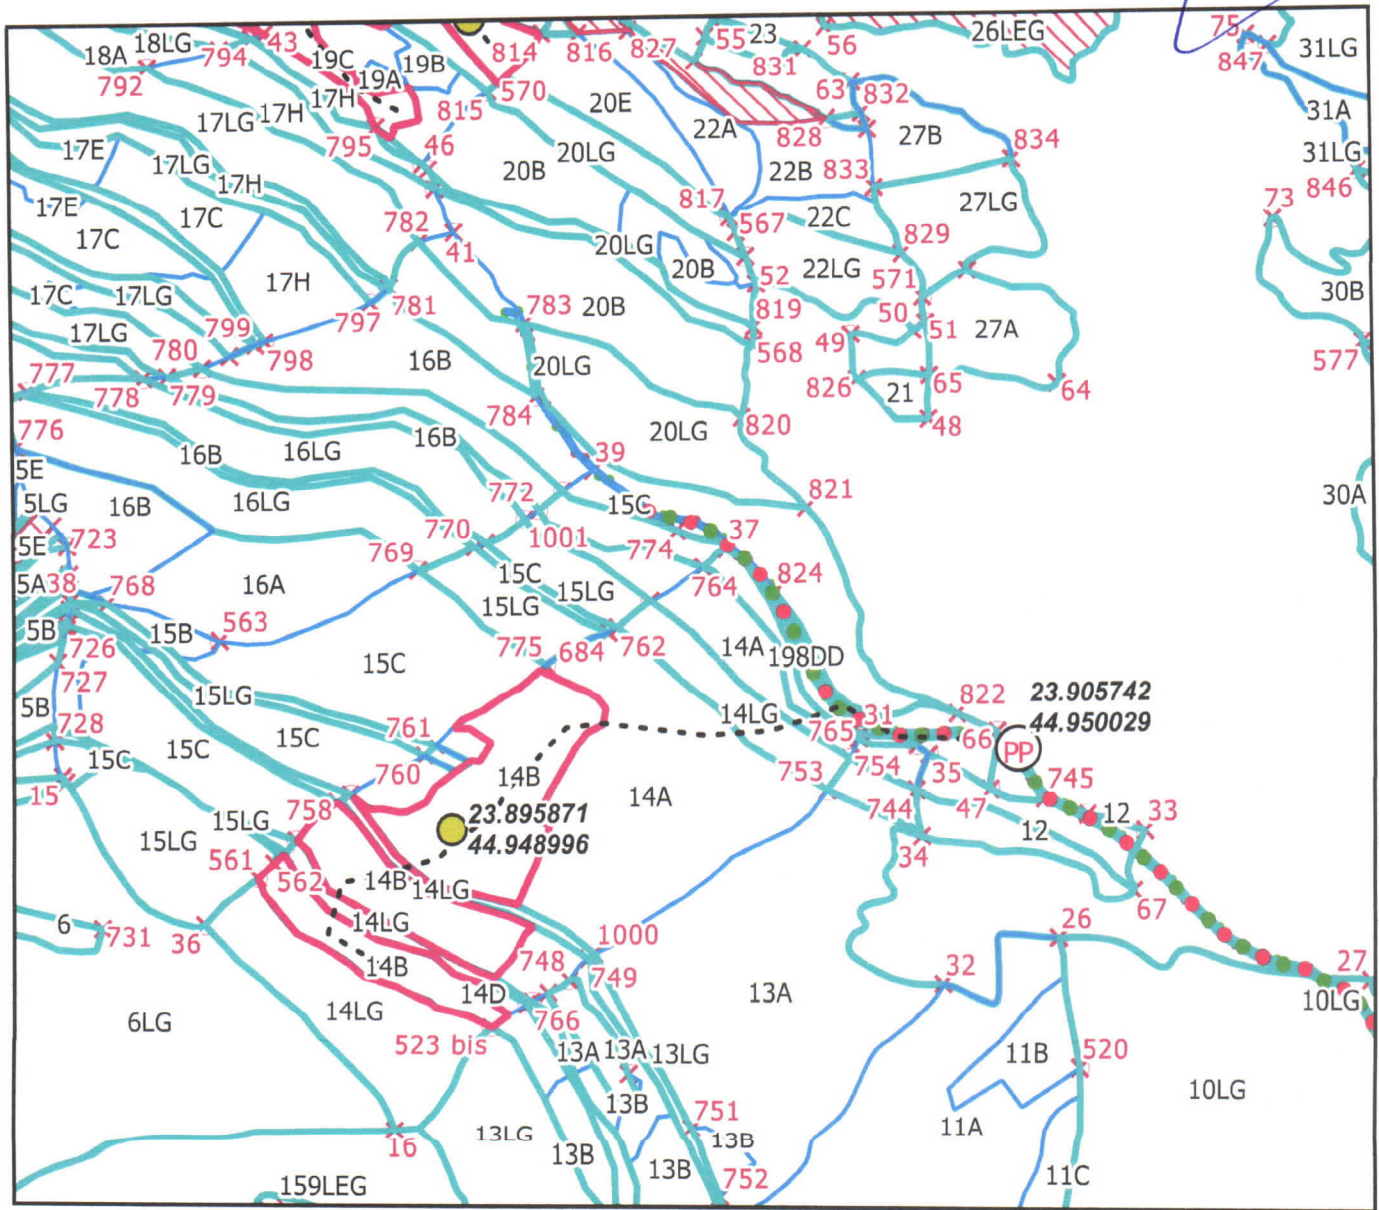

SCHITA PARCHET

PARTIDA NR. 164 BALACELU

SUMAL 2300154826410

- Parchet
- PP Platformă primară
- ● ● Drum forestier
- - - Drum tractor existent
- . - . Drum tractor necesar
- drum public
- Delimitare parchet
- Delimitare platformă
- Zonă stâncărie

DISTANTA SCOS APROPIAT..... 1001-1500

TRANSPORT DAF..... BĂLĂCELU.....

PANTA..... 25°.....

SCARA

1:10,000

Parchetul se situeaza/nu se situeaza in cadrul unei arii protejate

Caile de colectare trec/ nu trec prin proprietati particulare