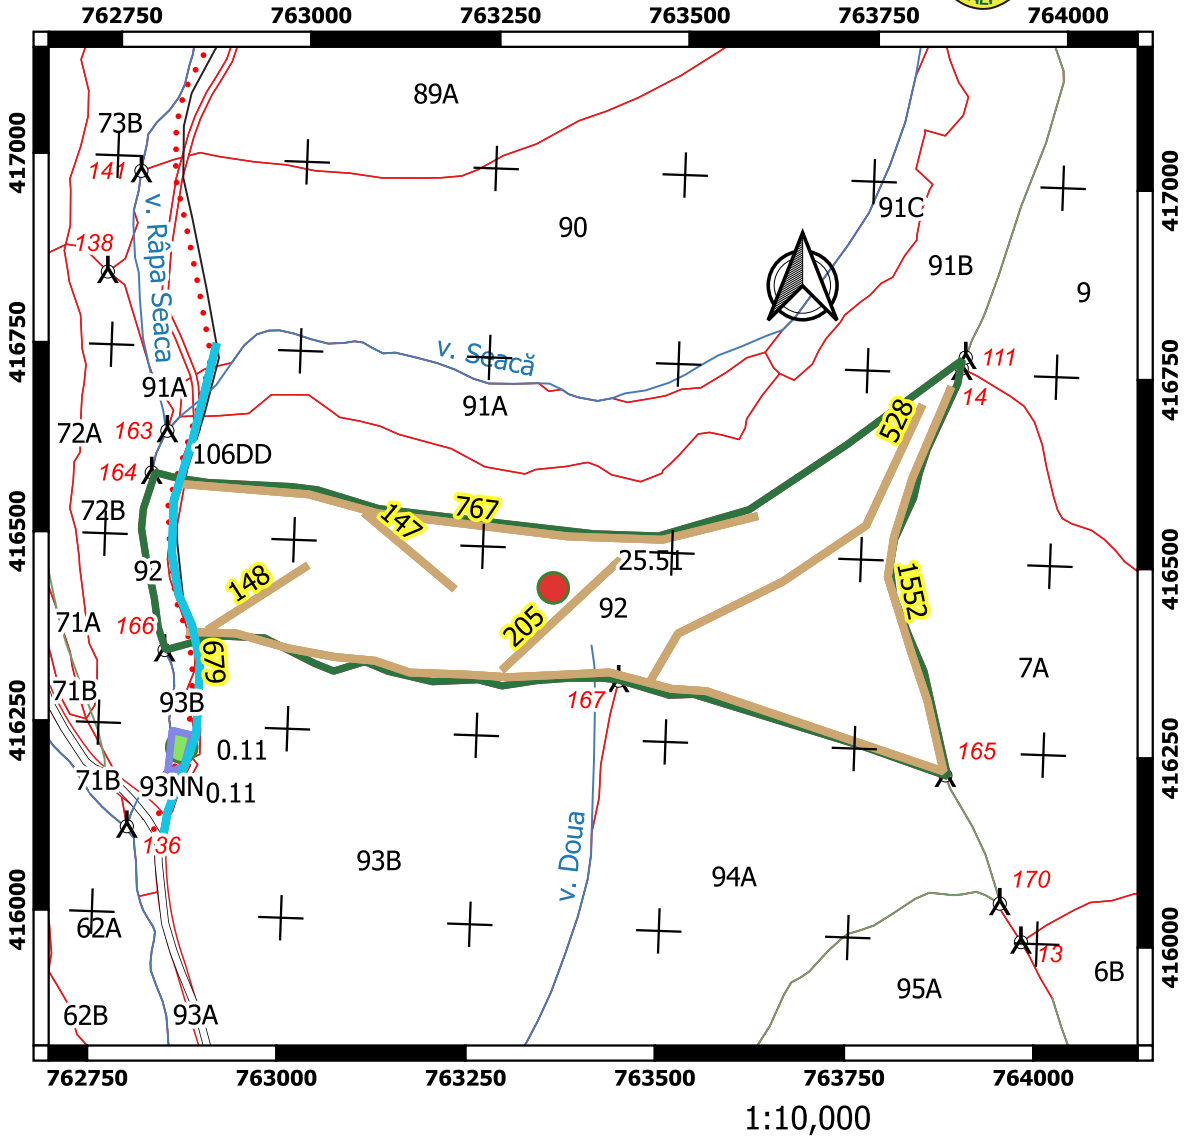

**OCOLUL SILVIC CERNA
SCHIȚA PARCHETULUI 2724 SR
UP IV Valea Mitrofanului, UA 92**

Legenda

- lucru
- schita_parchet_polygon
- schita_parchet_linie
- drum_arc
- schita_parchet_linie
- delimitare_parchet
- forestier_existent
- platforma_primara
- tractor_existent
- drum_forestier_existent
- forestier_existent
- schita_parchet_puncte
- schita_parchet_polygon
- drum_comunal
- tractor_existent
- centru_parchet
- delimitare_parchet
- parc_poly
- schita_parchet_linie_copiere
- centru_parchet
- platforma_primara
- platforma_primara
- forestier_existent
- schita_parchet
- amenajament
- tractor_existent
- schita_parchet_puncte
- borne

Întocmit

tip punct	X_EST	Y_NORD
centru_parchet	28.351184	45.198289
platforma_primara	28.344915	45.196423