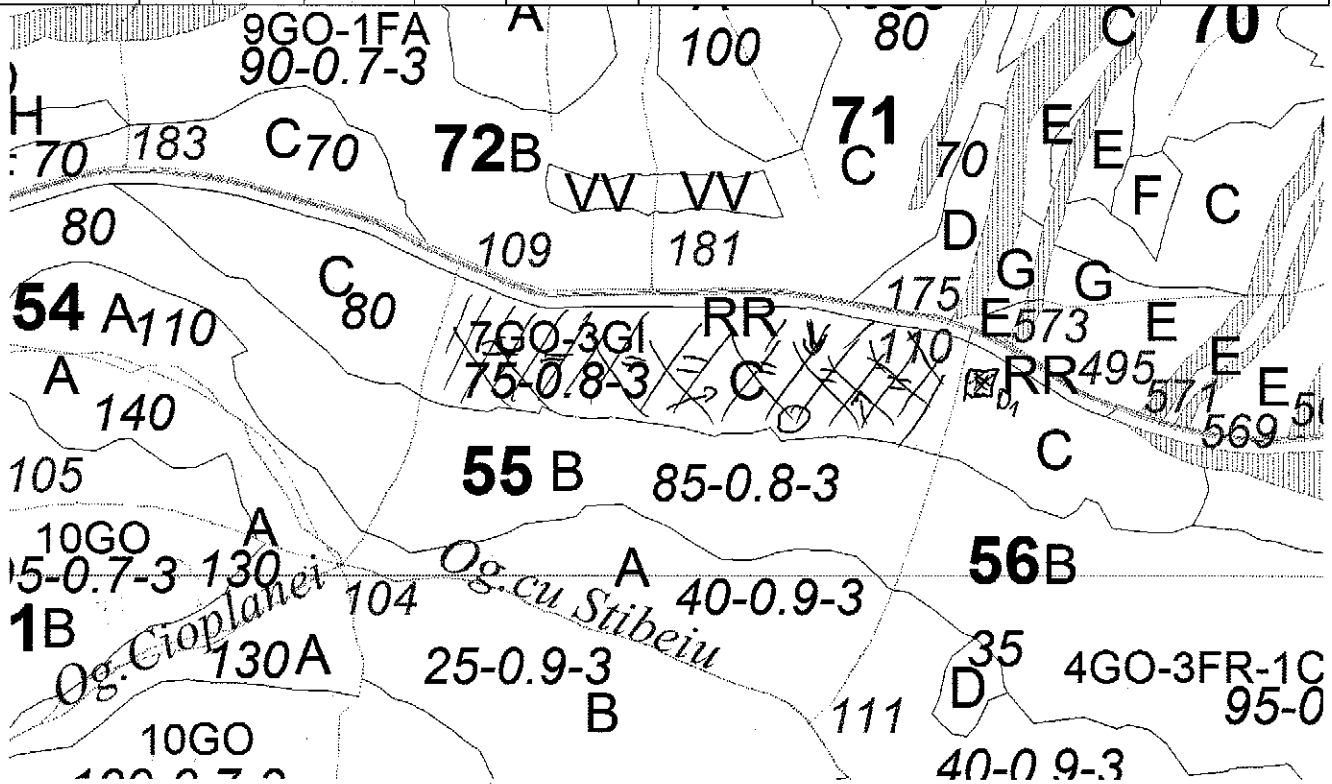

**REGIA NAȚIONALĂ A PĂDURILOR – ROMSILVA
DIRECȚIA SILVICĂ MEHEDINȚI
OCOLUL SILVIC STREHAIA**

Str. Alexandru Ioan Cuza, nr. 4, Strehaia
ONRC: J40/450/1991; CUI: 1590120

Contează pentru viitor! telefon / fax: +40 252/370 267

e-mail: osstrehaia@yahoo.ro; web: www.drobeta.rosilva.ro

SCHITA PARCHETULUI 896 / 2 300 188 601 790 PLESCOTA

_U.P.	u.a.	Volu m mc	Felul taierii/ nat prod	Supr af ha	Accesib	Coord. Geogr.parchet		Coord. geogr.platformaprimara	
						Lat N	Long E	Lat N	Long E
III CERANGANU	55 C	102.76	T.ACC 1	6.77	251-500 m	44.661 472	23.219 154	44.662 177	23.217 882