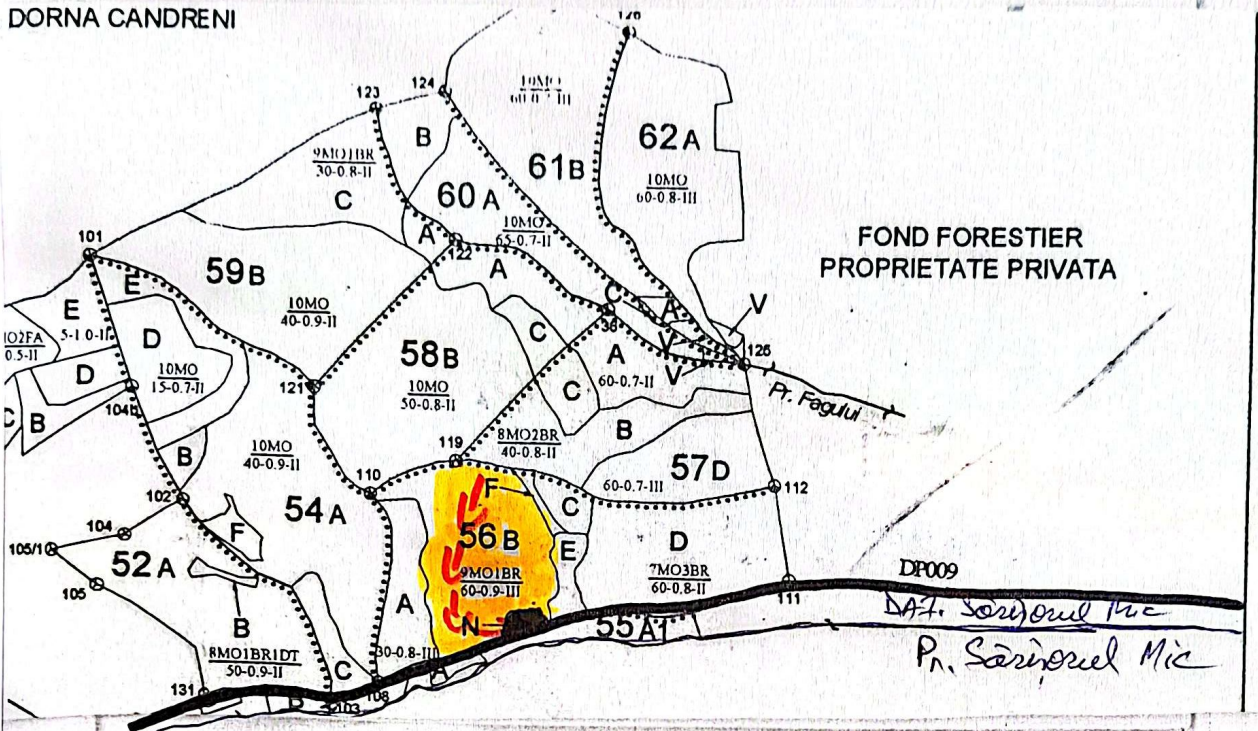

SCIITA PARCHETULUI

PARTIDA 16359/2500029701680

Deținute parchet Primăria Sora Dornei

UP Sora Dornei

u.n. 56 B

DORNA CANDRENI

LEGENDA

- Limită de parcelă (dotted line)
- Limită și indiciu de subparcelă ~~~~~ (wavy line)
- Bornă parcelară (circle with cross symbol)
- Drum autoforestier ——— (thick solid line)
- Suprafața parchetului (yellow shaded area)
- Căi de colectare pt. adunat →→→ (dashed red arrows)
- Căi de colectare pt. scos-apropiat →→→ (dashed red arrows)
- Limită de poștă (dashed line)
- Platformă primară (black rectangle)
- Pârâu ——— (thin solid line)
- Podet din lemn traversare parau (dashed line)

Coordonate GPS parchet: { 47.28896613
25.30510086

Coordonate GPS platforma primara: { 47.28624932
25.30658808

ÎNTOCMIT,

Nume prenume, data
Pod. Acătinei Voile *[Signature]*

16.05.2025