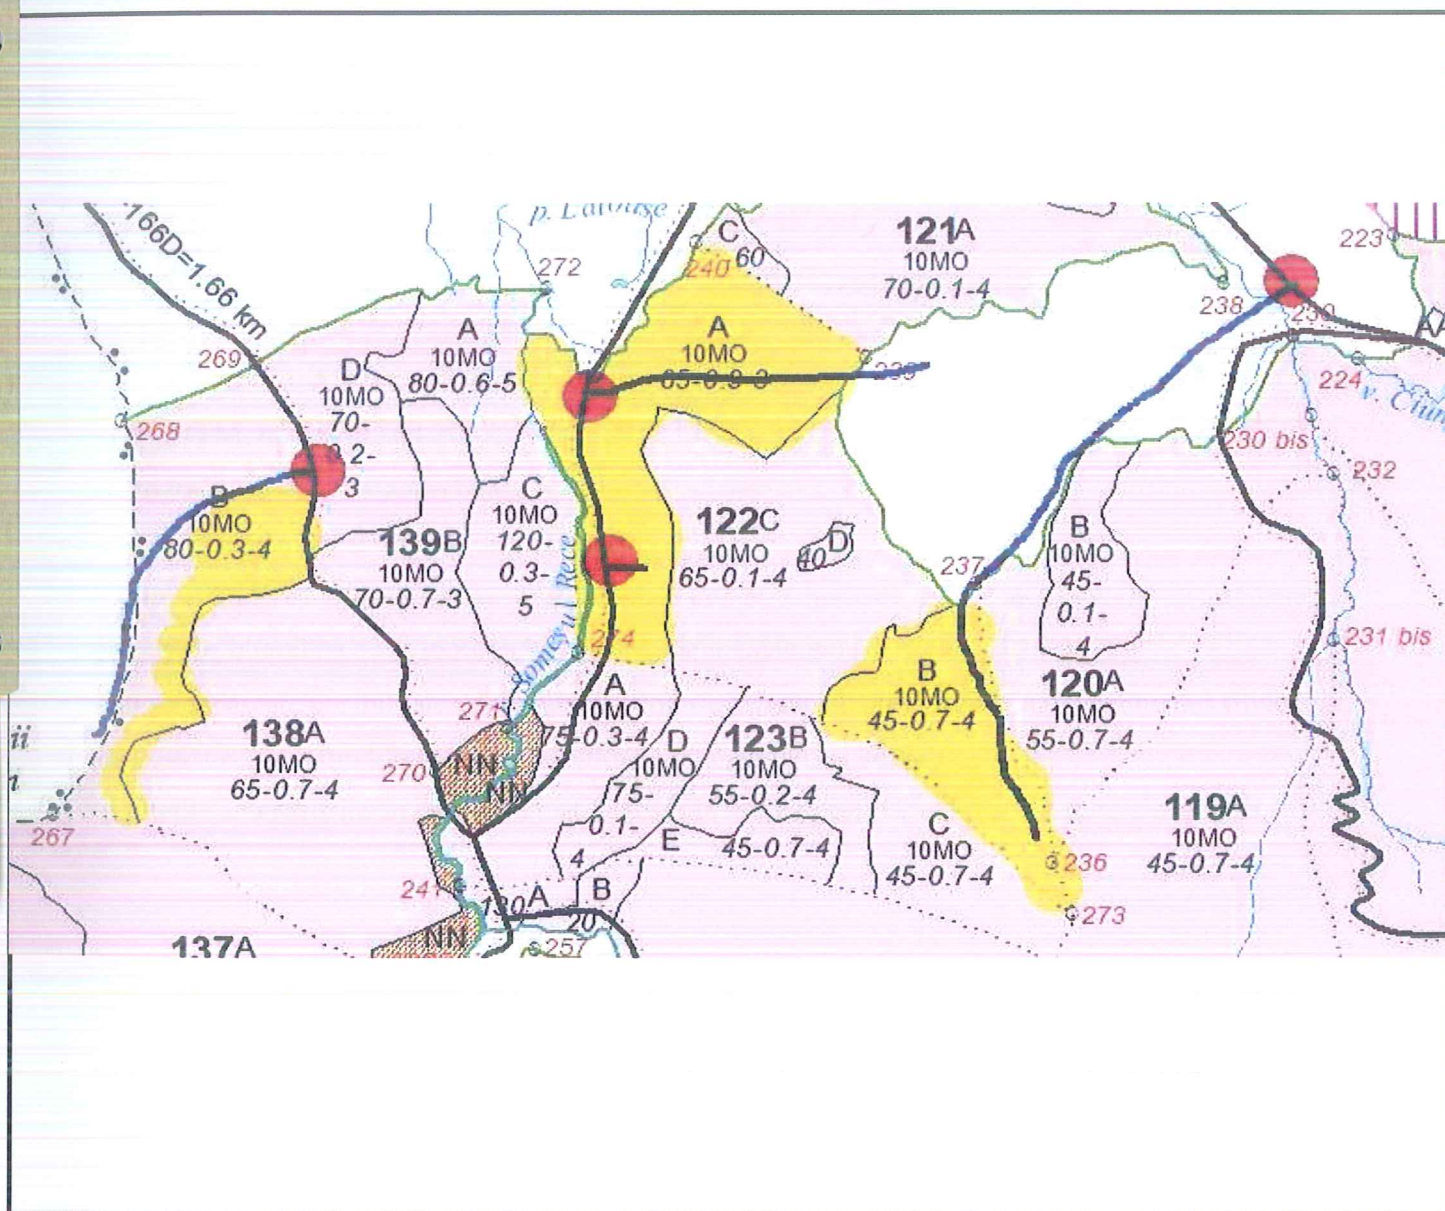

SCHITA PARCHETULUI 551 Bradeana Muntisorul 2  
 SUMAL nr.: 2400194500130

COORDONATE GEOGRAFICE				AMPLASAMENT	
Parchet		Platforma		U.P.	III IZVOARELE SOMESULUI RECE
X (LONGITUDINE)	Y (LATITUDINE)	X (LONGITUDINE)	Y (LATITUDINE)		
23.074213	46.501006	23.072198	46.500704	u.a.	122A
23.080623	46.495190	23.088248	46.502699	u.a.	122B
23.064205	46.497594	23.065831	46.499139	u.a.	138B

LEGENDA

-  Cale permanenta de transport
-  Drum tractor existent
-  Parchet
-  Platforma primara

teh. Toader Nicolae

pad. Șerif Ilie