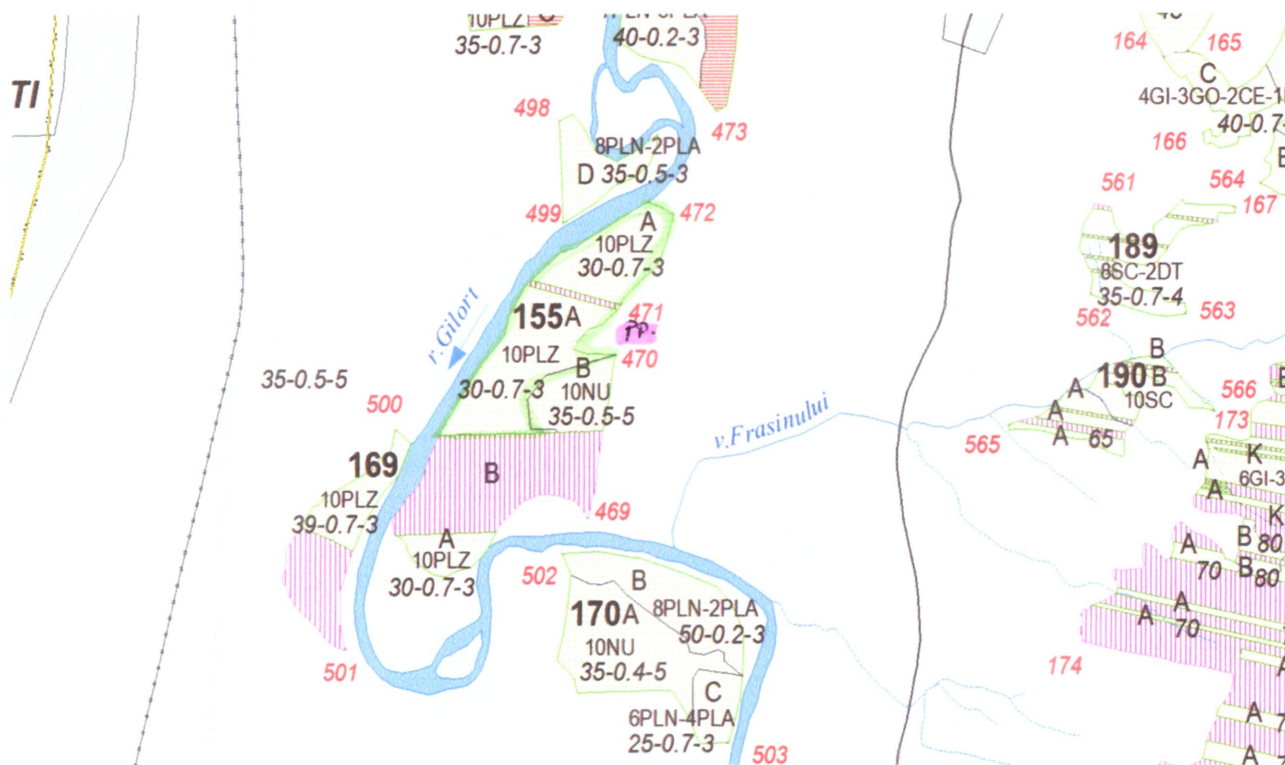

# REGIA NAȚIONALĂ A PĂDURILOR – ROMSILVA

DIRECȚIA SILVICĂ GORJ

OCOLUL SILVIC CĂRBUNEȘTI

Str. Trandafirilor, nr. 21 cod poștal 215500, jud. Gorj

ONRC: J18/ 237/2002, CUI: RO 1590120

Tel. 0253.378130, fax. 0253.379235

## SCHITA PARCHETULUI FRASINU

PARTIDA NR: 832, NR. SUMAL: 2300153713170

P.	u.a.	Volum, m <sup>3</sup>	Suprafața, ha	Fel tăiere	Accesibilitate m	Coordonate parchet		Coordonate platformă primară	
						Lat °N	Long °E	Lat °N	Long °E
IV	155A	97.56	10.27	Accidentale I	251-500	44.815484	23.519516	44.816804	23.522255