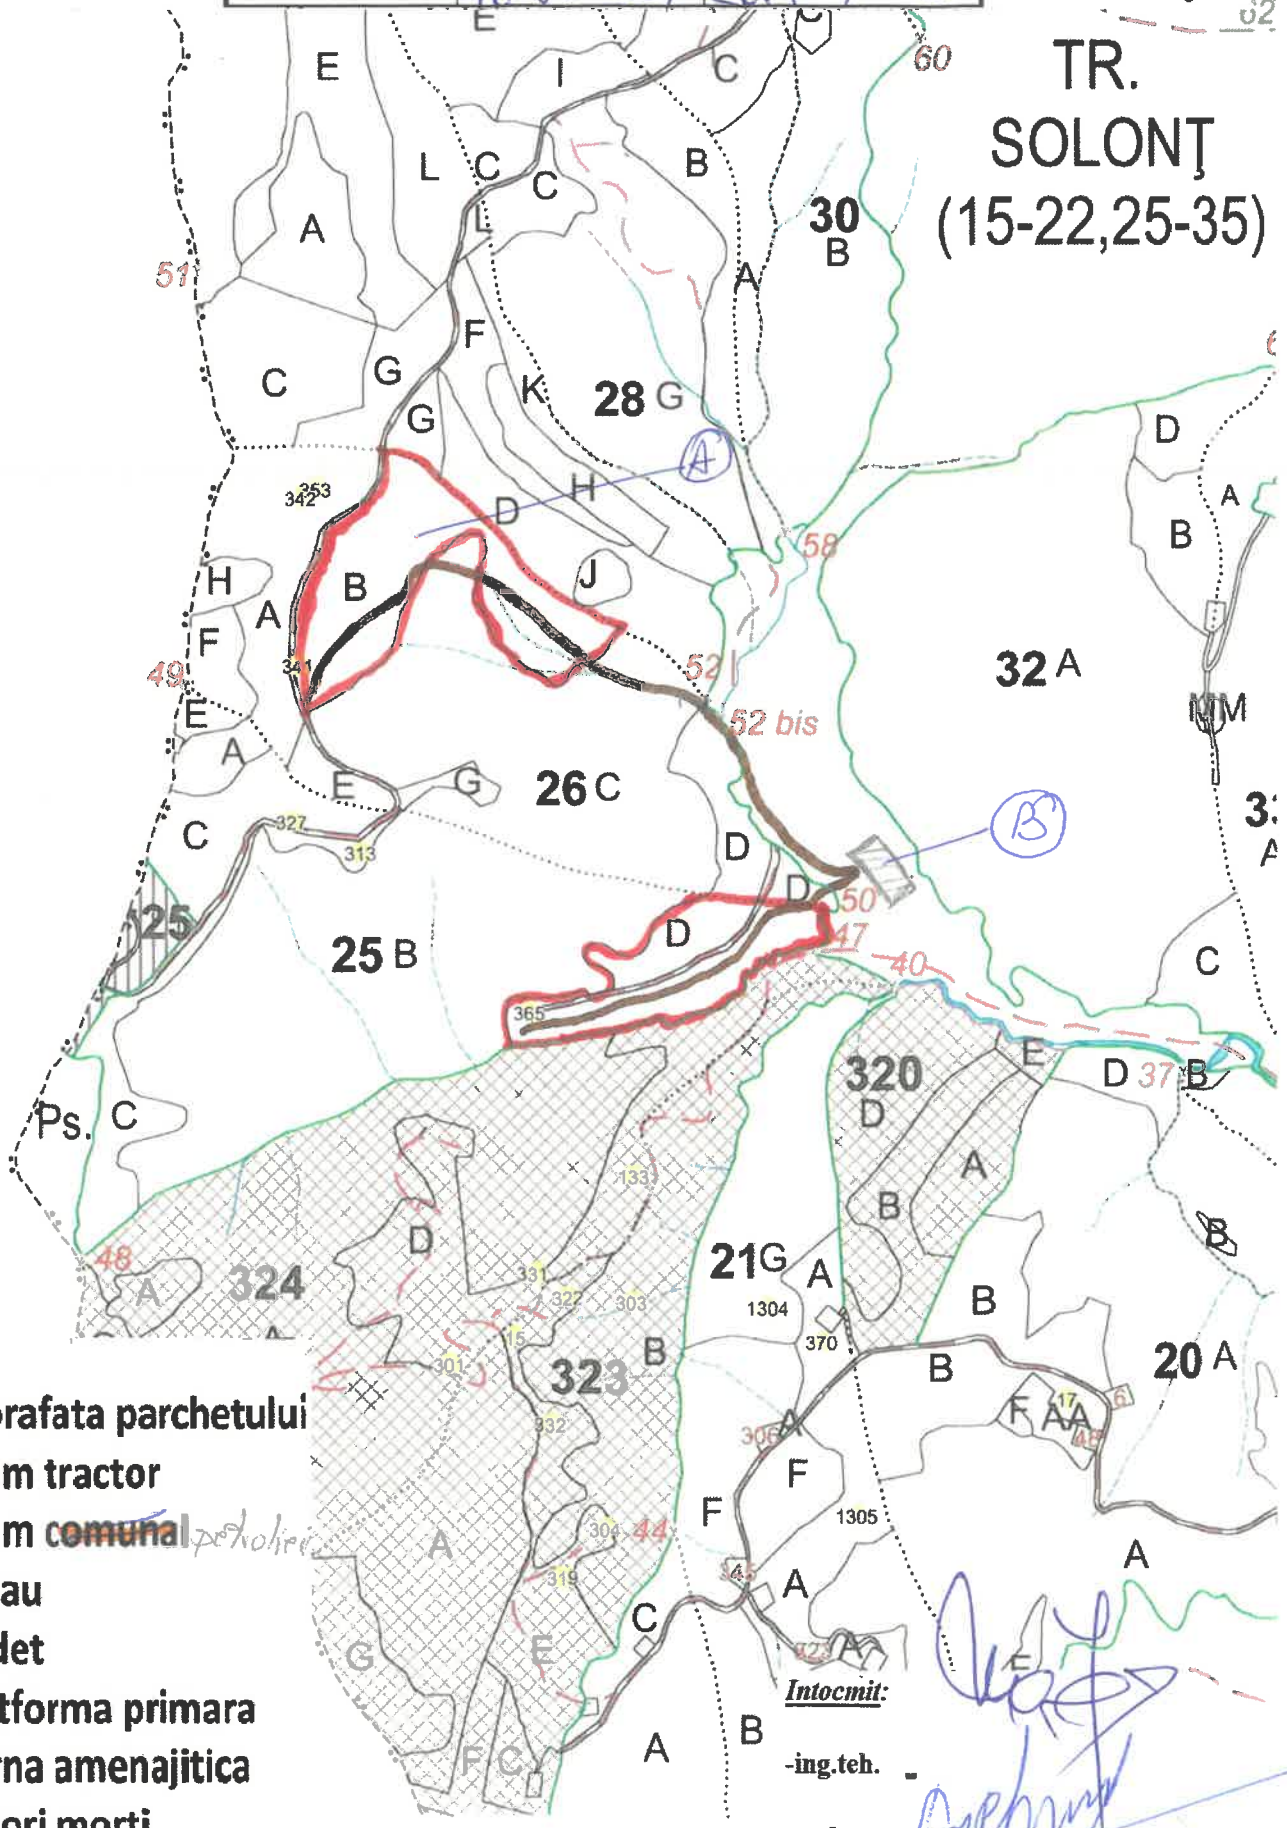

Schița parchetului *Așra Paraului*, Partida nr. *1936/240000631760*

U.P. ...., u.a. *220, 265*

Coordonate geografice		
Punct	Latitudine	Longitudine
A- Parchet	<i>46.551038</i>	<i>26.490987</i>
B- Platforma pr	<i>46.551224</i>	<i>26.494238</i>

TR.  
SOLOŢ  
(15-22,25-35)

**LEGENDA :**

- - suprafața parchetului
- - drum tractor
- - drum comunal
- - parau
- podet
- platforma primara
- - borna amenajitica
- arbori morti

Intocmit:

-ing.teh.

-pad.

*[Handwritten signatures and notes in blue ink]*