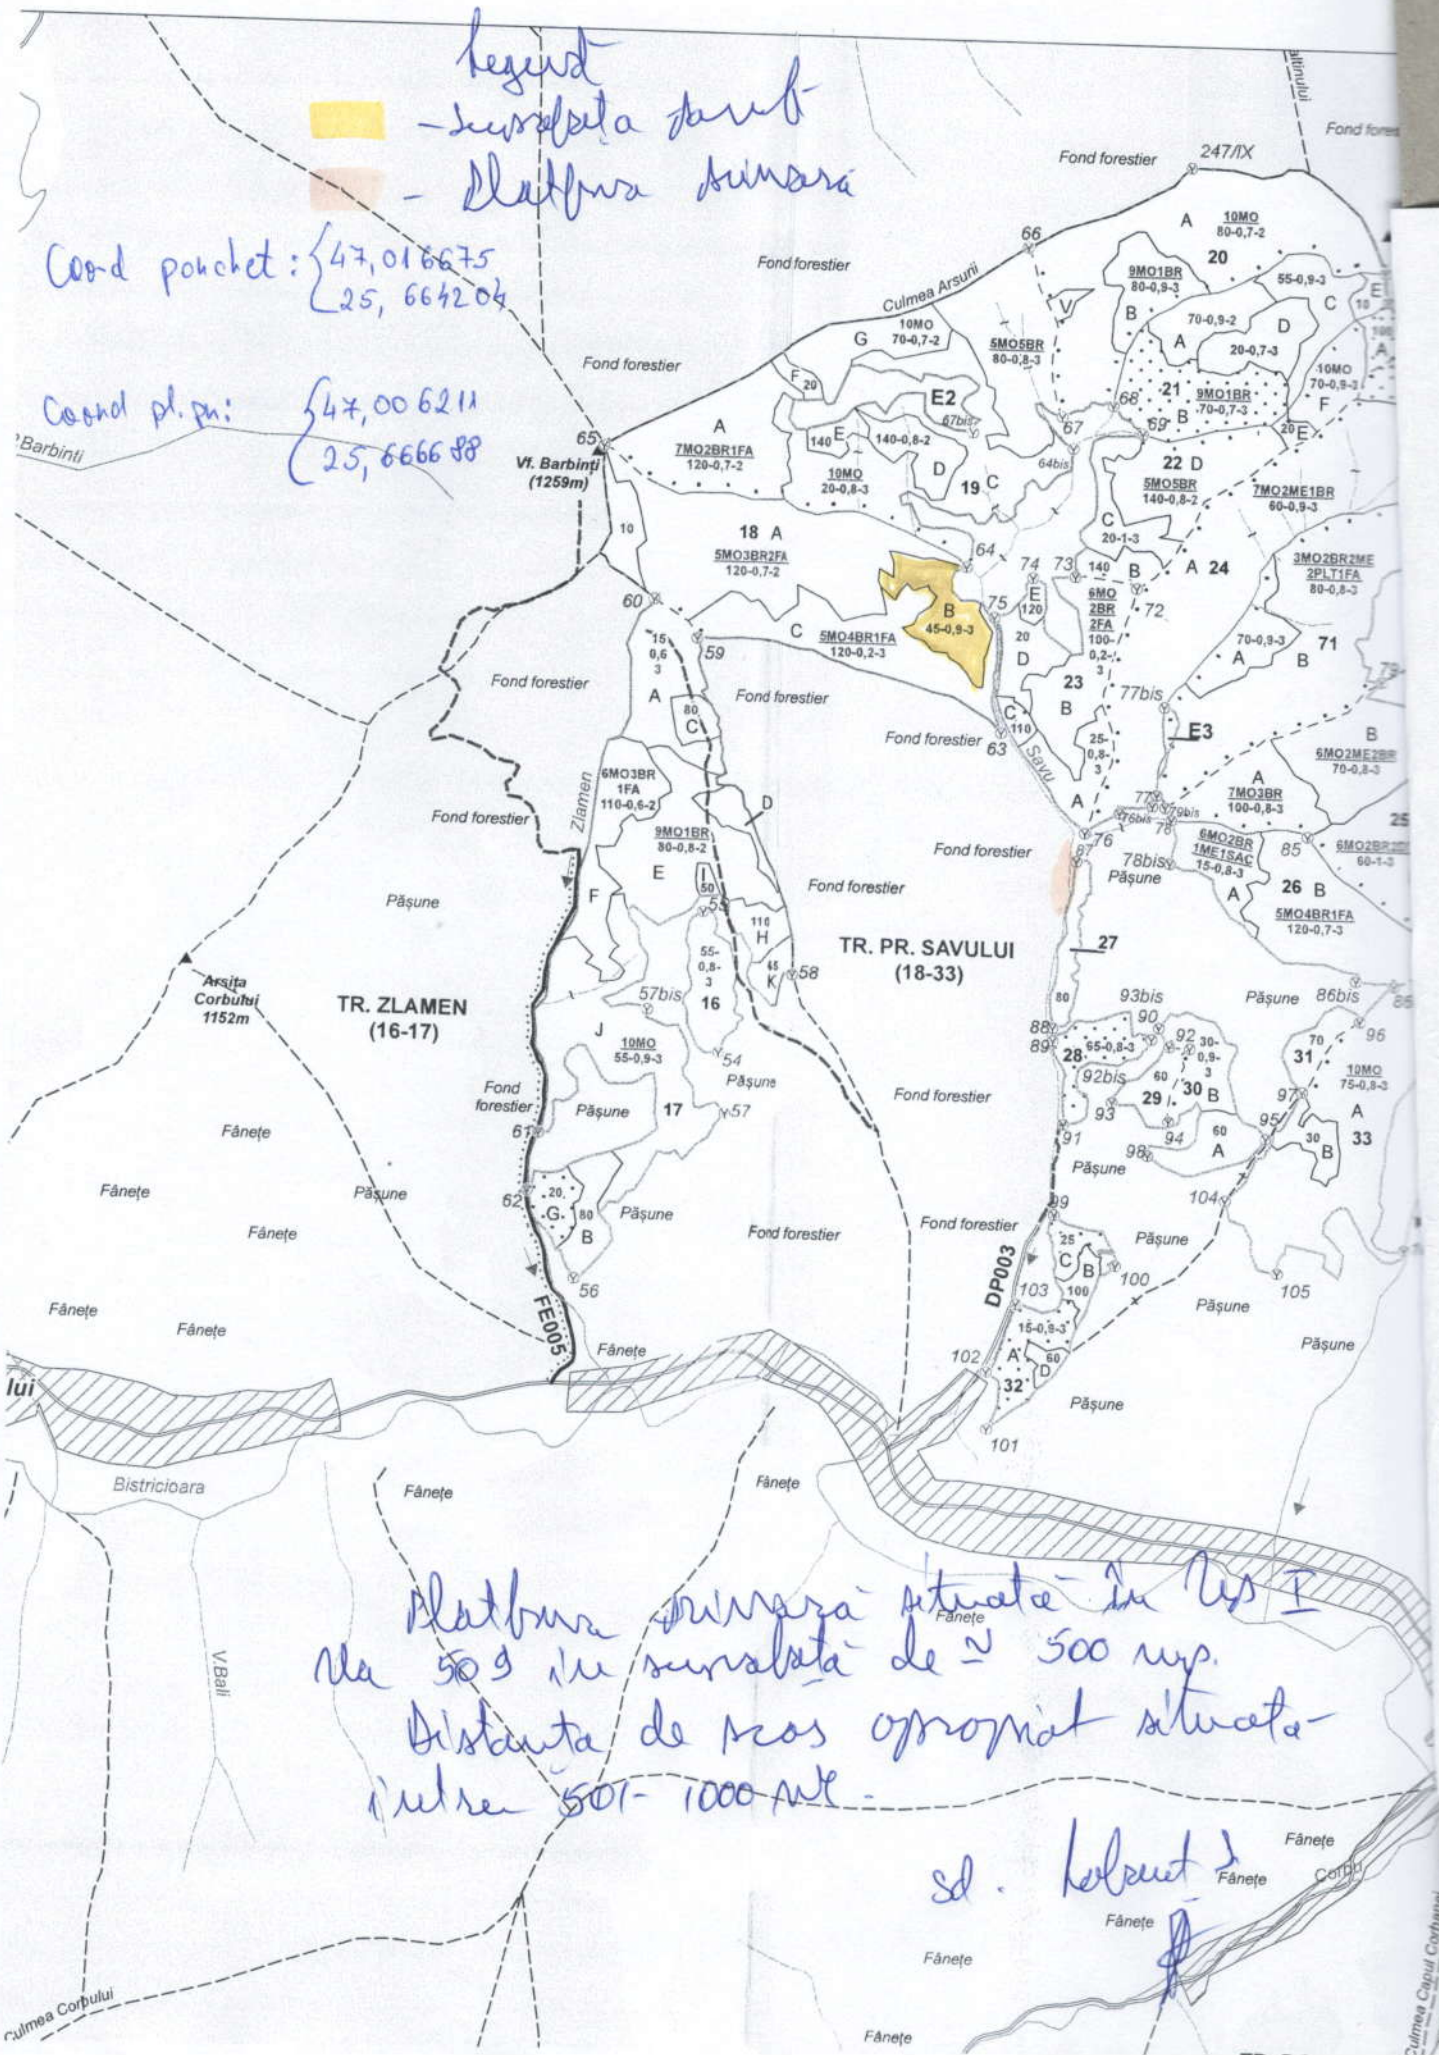

legend
 - suprafața de apă
 - platina sumară

Coord pachet: { 47,016675
 25,664204

Coord pl. pn: { 47,006211
 25,666688

Platina sumară situată în tip I
 la 509 m suprafață de ~ 500 mp.
 Distanța de mas apropiat situată
 între 500-1000 mp.

sd. helmut

Culmea Capul Corbului