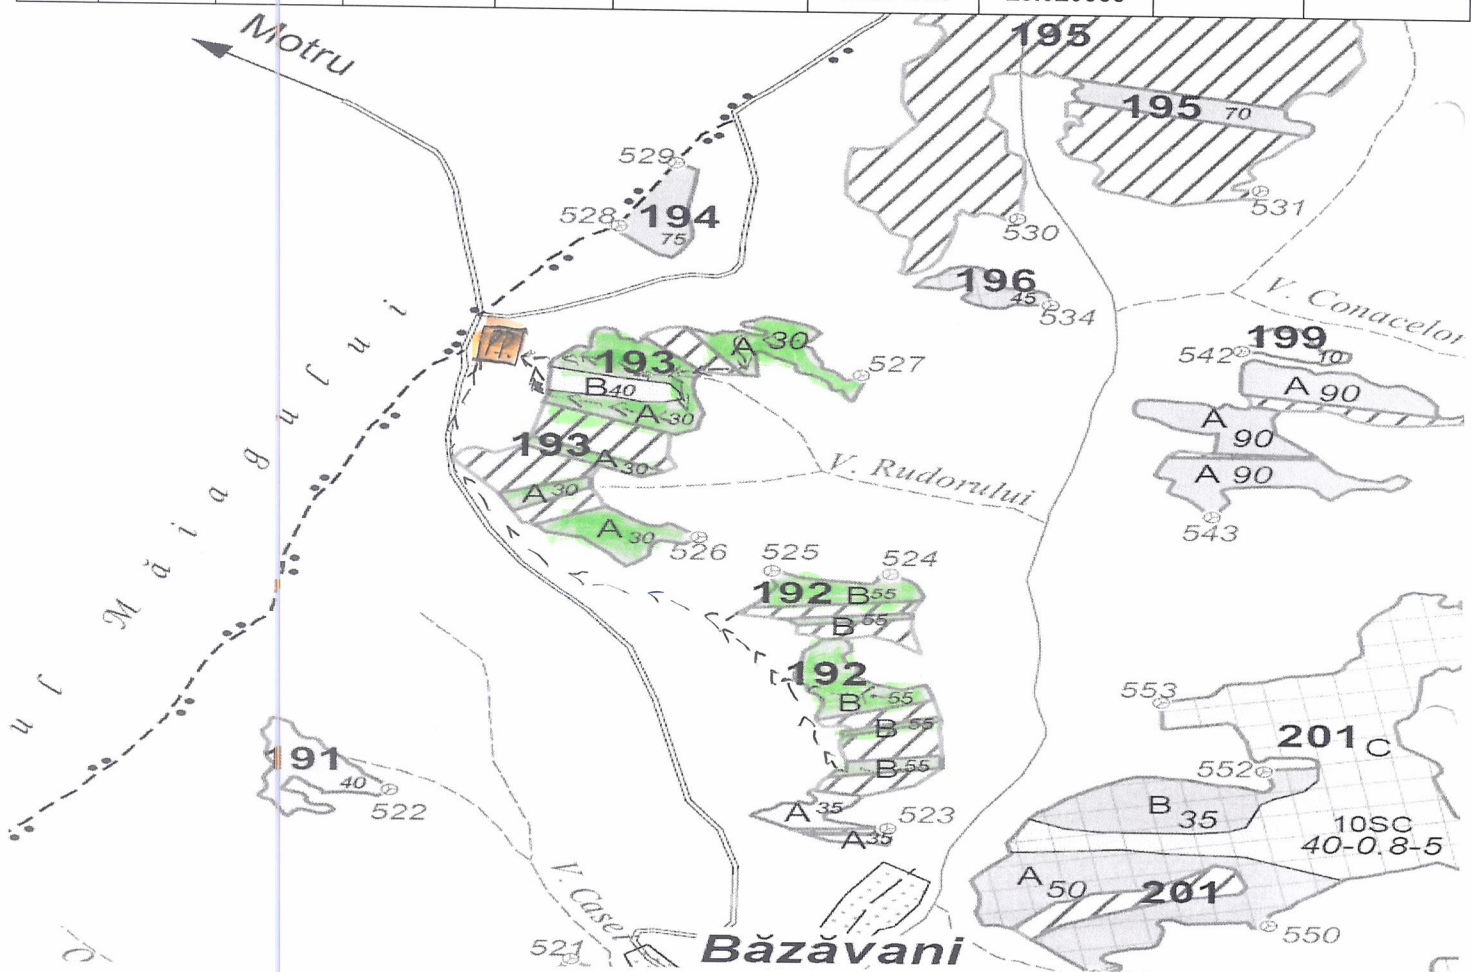

REGIA NAȚIONALĂ A PĂDURILOR – ROMSILVA
DIRECȚIA SILVICĂ GORJ
OCOLUL SILVIC MOTRU

Motru, Str. Bradului nr.2B, cod poștal: 215200, județul Gorj
 telefon: 0253 406 023; fax: 0253 410 407;
 E-mail: osmotru@targujju.rosilva.ro

SCHITA PARCHETULUI_ BĂZĂVANI
PARTIDA NR: 371, NR. SUMAL: 2300163400580

U.P.	u.a.	Volum, m ³	Suprafața, ha	Fel tăiere	Accesibilitate m	Coordonate parchet		Coordonate platformă primară	
						Lat °N	Long °E	Lat °N	Long °E
IV	192 B	115,17	9,63	Rărituri	501-1000	44.803862	23.026235	44.806734	23.015437
	193 A					44.804728	23.020558		

Legenda:

	Suprafata parchetului		Podet traversare
	Traseu de scos apropiat cu TAF		Stancarie
	Platforma primara		Delimitare parchet
	Arbori morti		Ochiuri de regenerare
	izvor		

SEF OCOL
 ING. CIOBANU CONSTANTIN